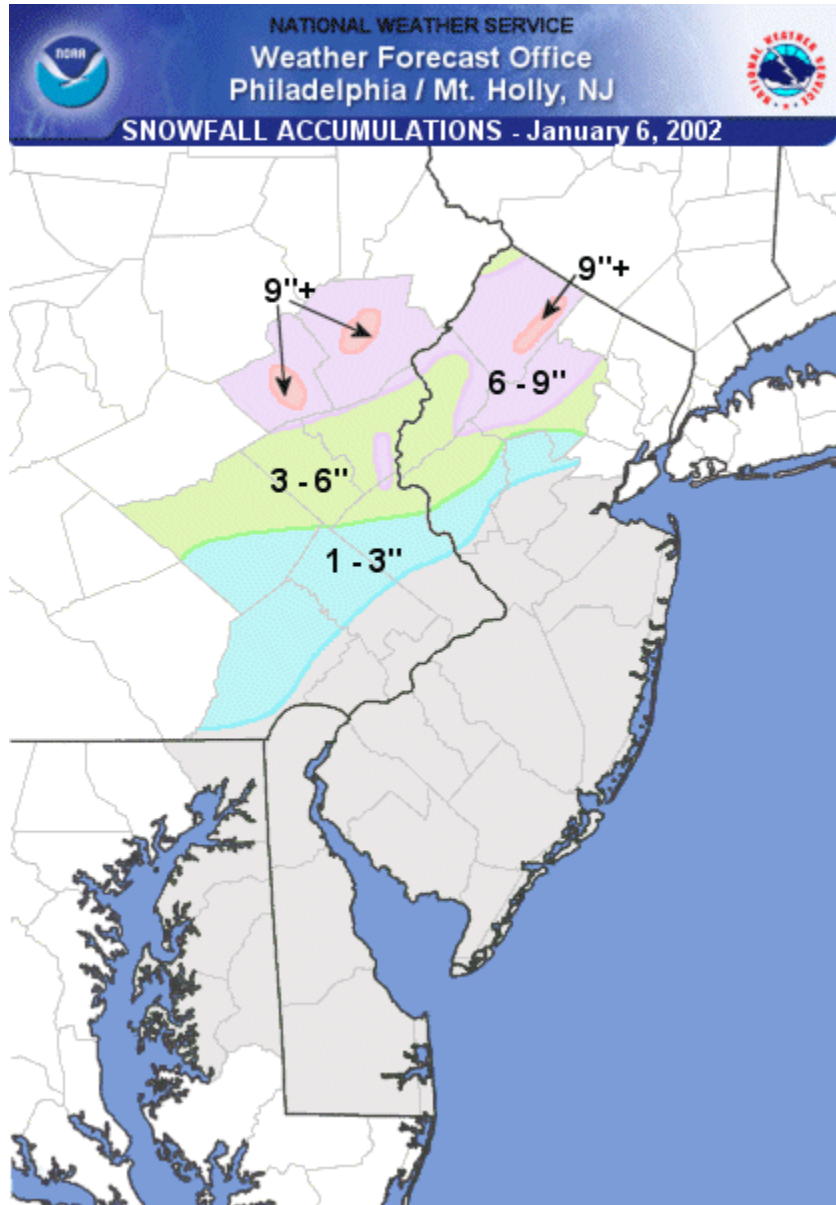

Winter Storm Summary for January 7, 2002

NOUS41 KPHI 071531

PNSPHI

PAZ054-055-060>062-067>071-NJZ001-007>010-012>026-

DEZ001>004-MDZ008-012-015-019-020-

MDZ007>008-072100-