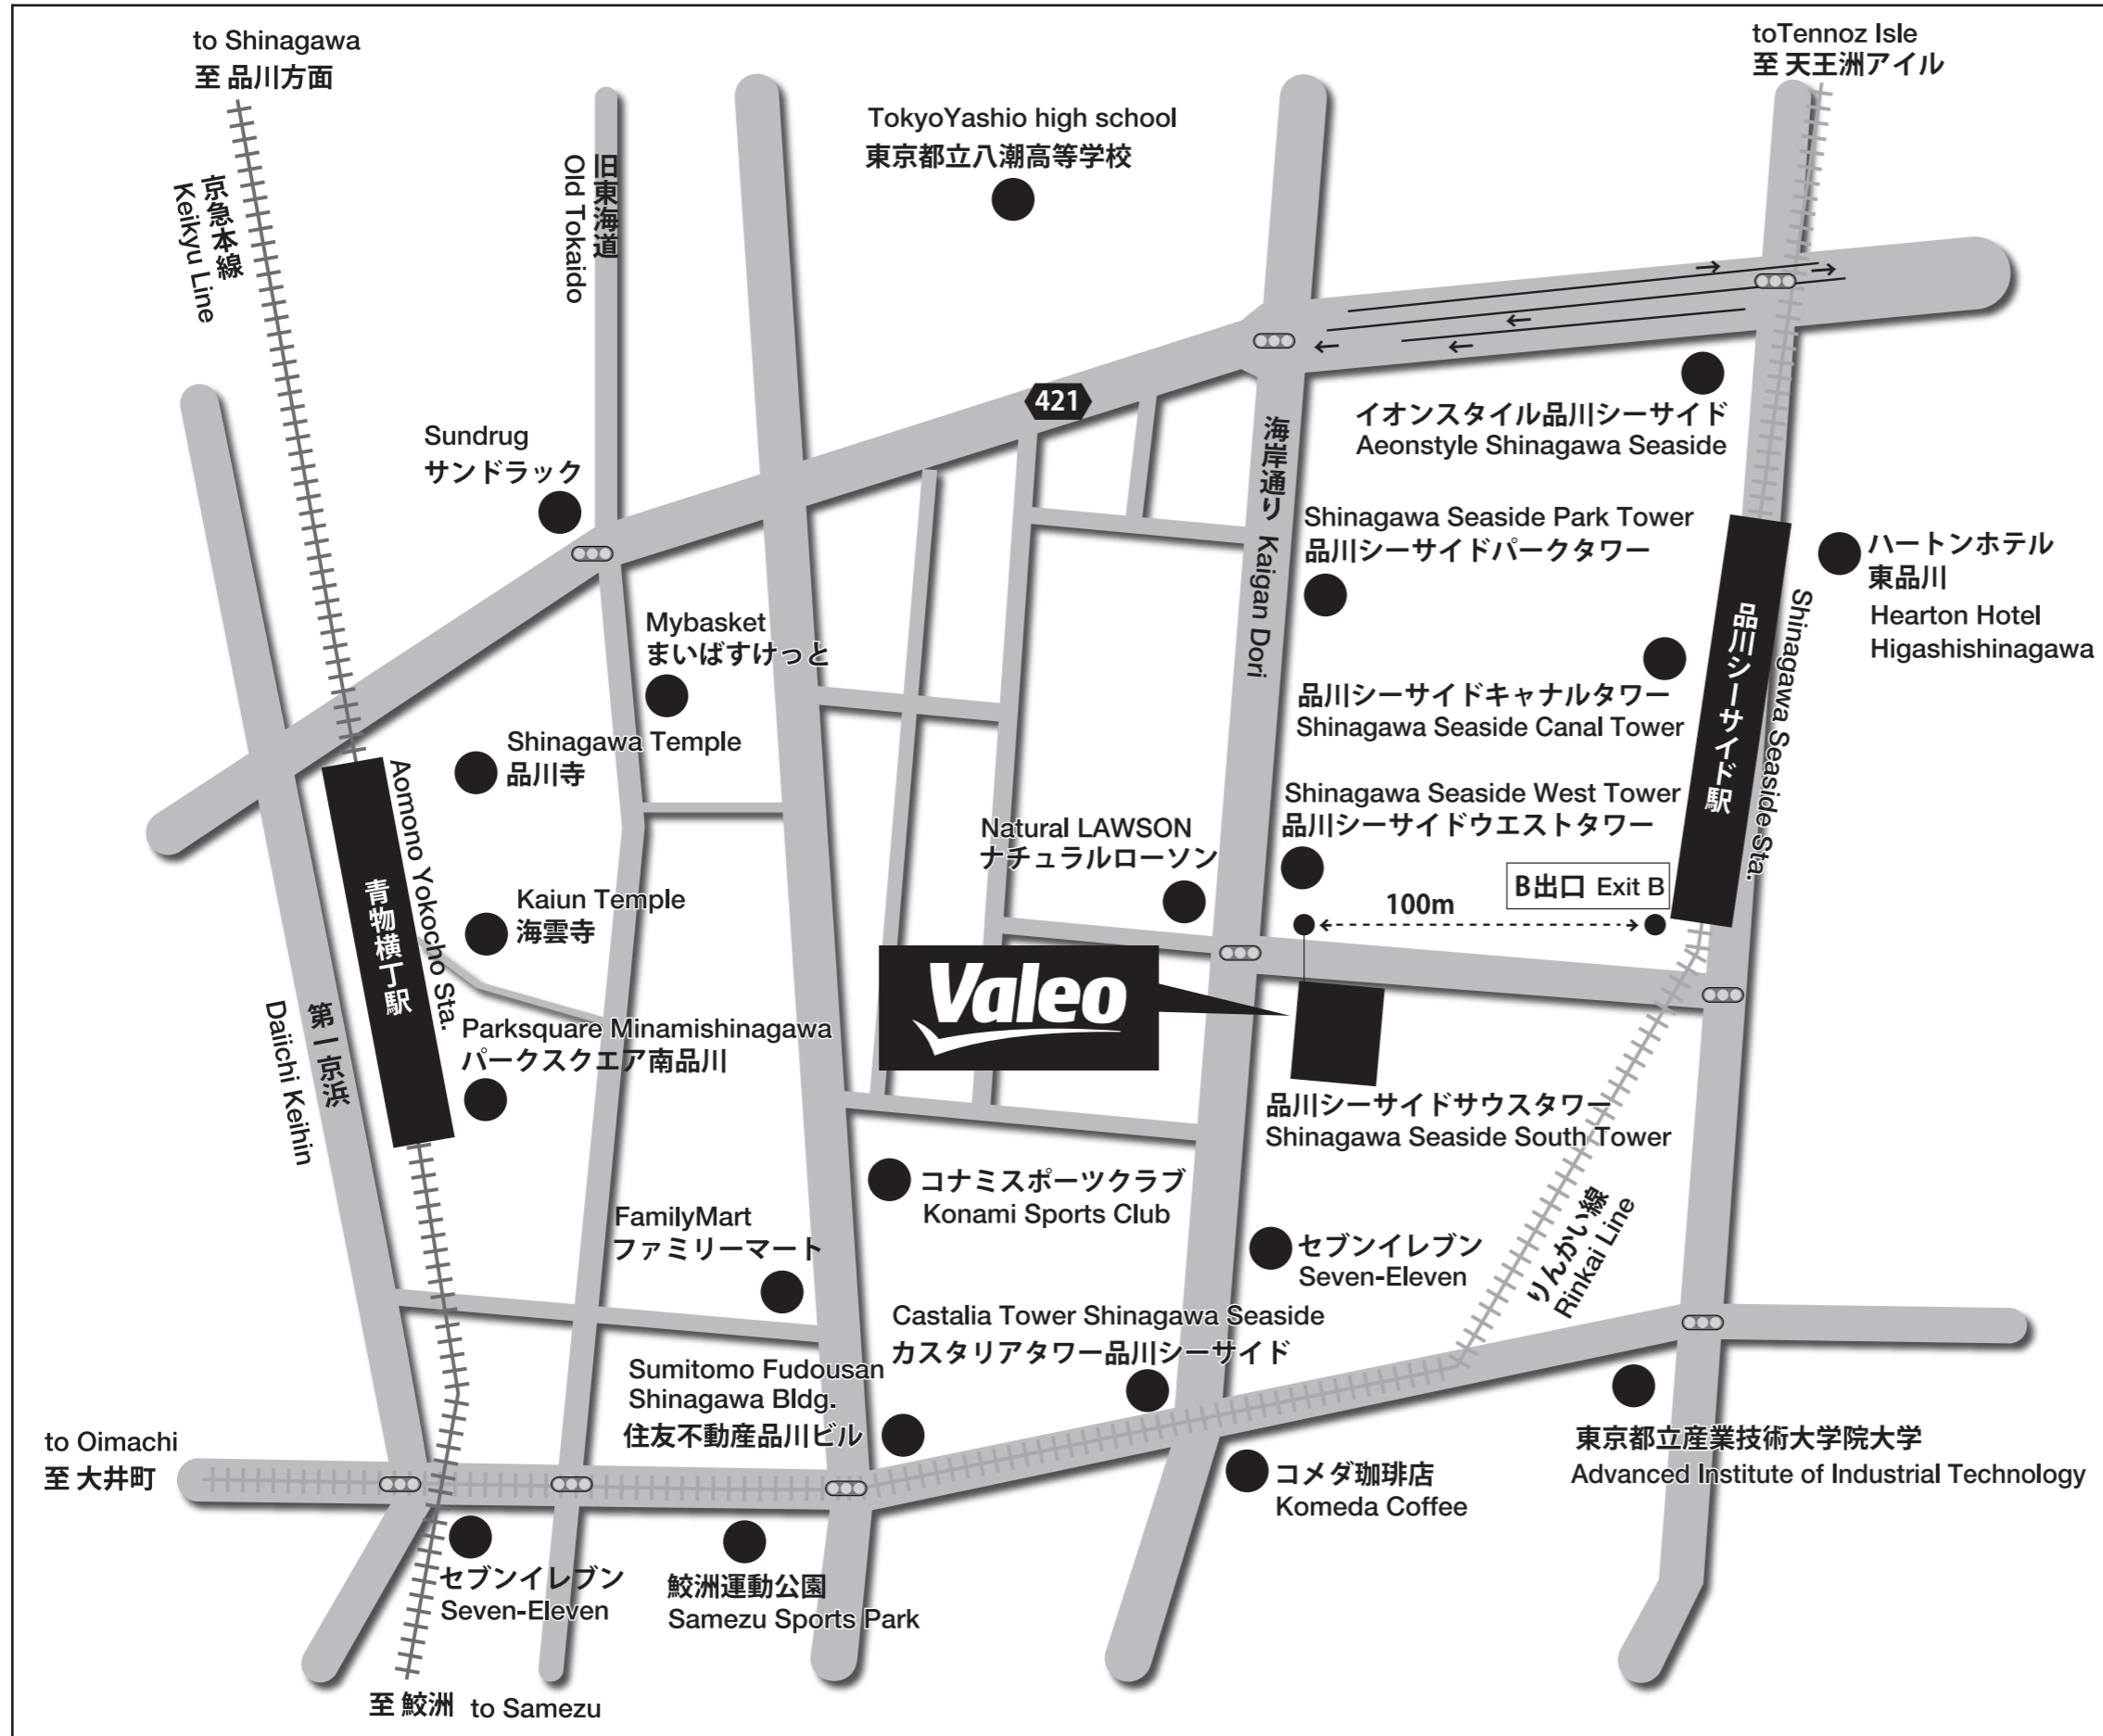

株式会社ヴァレオジャパン CDA 品川オフィス

Map of VALEO JAPAN Co., Ltd. CDA Shinagawa Office

(所在地) 〒140-0002
 東京都品川区東品川 4-12-1
 品川シーサイドサウスタワー 15F
 Tel: 03-4233-4514

(交通) りんかい線 品川シーサイド駅 B 出口から徒歩 5 分
 京急 青物横丁駅 出口 2 から徒歩 10 分

Location: Shinagawa Seaside South Tower 15th floor,
 4-12-1 Higashi-Shinagawa, Shinagawa-ku,
 140-0002, Tokyo
 Tel: 03-4233-4514

Traffic: ・ Rinkai Line Shinagawa Seaside Station
 [Exit B] 5 minutes on foot
 ・ Keikyu Line Aomono Yokocho Station
 [Exit 2] 10 minutes on foot