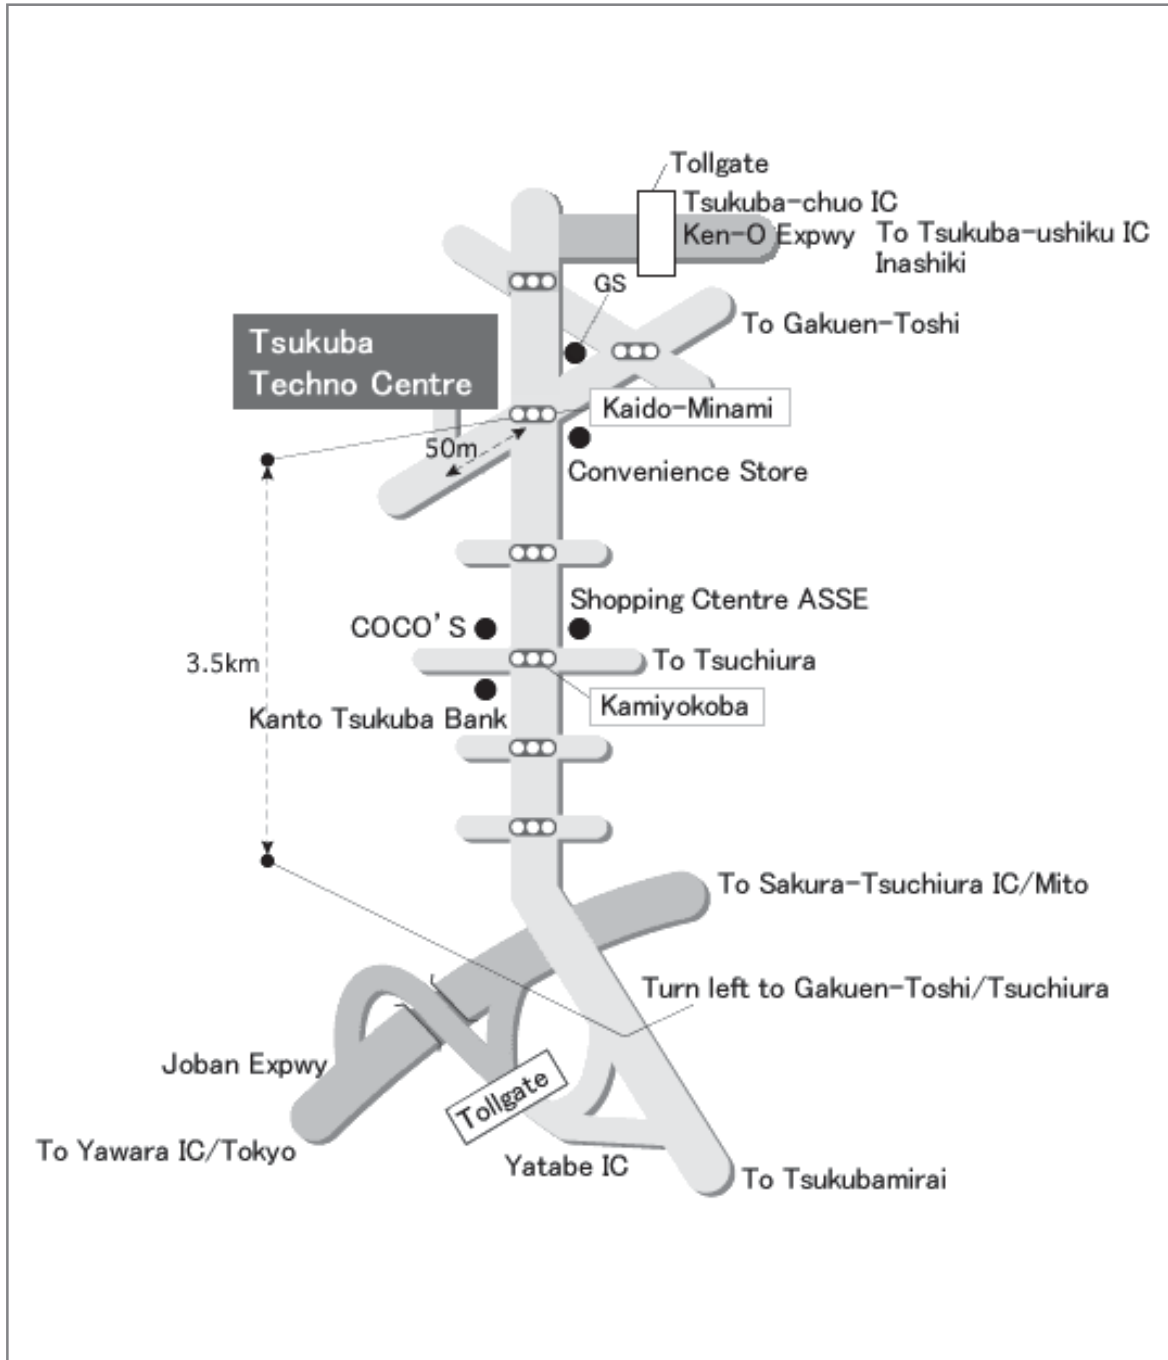

# 株式会社ヴァレオジャパン つくばテクノセンター

Map to VALEO JAPAN Co.,LTD Tsukuba Techno Centre

**所在地** 〒305-0842 茨城県つくば市柳橋104-2  
Tel : 029-817-5258

## 交通

**車 :**

- 1.常磐自動車道谷田部I.C.料金所を出て学園都市方面へ約3.5km「海道南」の交差点を左折。
- 2.首都圏中央連絡自動車道つくば中央I.C.料金所を出て左折後、約300m「海道南」の交差点を右折

**電車:**

- 1.JR常磐線上野駅乗車、牛久駅または、ひたち野うしく駅下車。両駅よりタクシーで約20分。
- 2.つくばエクスプレス万博記念公園駅下車。駅よりタクシーで約10分。

**バス:** JR東京駅八重洲南口で、つくばセンター行き乗車(20分間隔)。つくばセンター下車(65分)。タクシーで約10分。  
JRバス関東 tel:03-3215-0489

**Location** 104-2 Yagihashi, Tsukuba-shi, Ibaraki 305-0842  
Tel : 029-817-5258

**By Bus :** From Yaesu South Exit area of JR Tokyo Sta., take a bus bound for Tsukuba Centre(20 minute intervals) and get off at Tsukuba Centre bus stop. (Approx. 65 minutes) From the stop, it takes about 10 minutes by taxi to our centre. (JR Bus Kanto Tel:03-3215-0489)