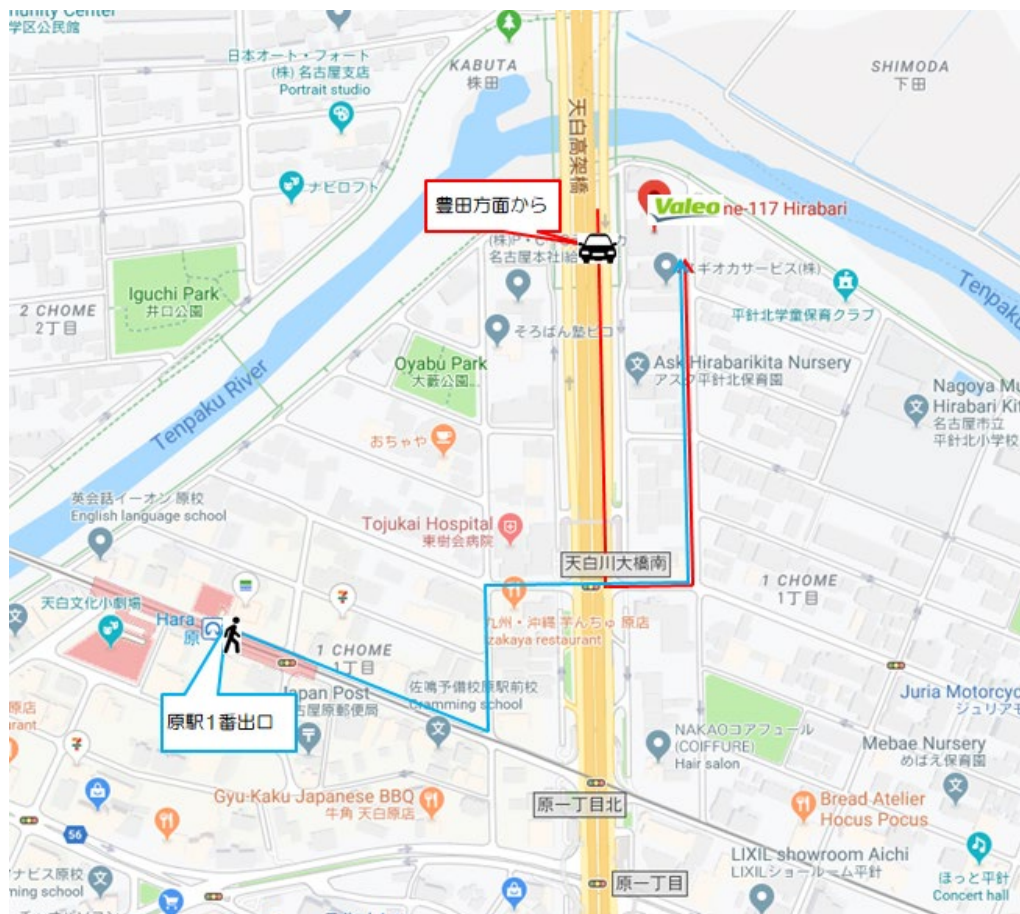

株式会社ヴァレオジャパン 名古屋テクニカルセンター

住所

〒468-0011

愛知県名古屋市天白区平針1丁目117番地

Tel: 052-848-6912

Address

1-117, Hirabari, Tenpaku-ku, Nagoya-shi,
Aichi 468-0011, JAPAN

交通

鶴舞線 原駅1番出口より徒歩8分

鶴舞線 平針駅2番出口より徒歩10分

Access

8min. from Hara sta. on Tsurumai line

10min. from Hirabari sta. on Tsurumai line

お車でお越しの場合

名二環「植田」の鳴海方面をでてR302を南下し、
「天白川大橋南」交差点を左折。

50mほどで再度左折し細い道に入り、
そのまま直進すると左手に市光/Valeoの建物があります。