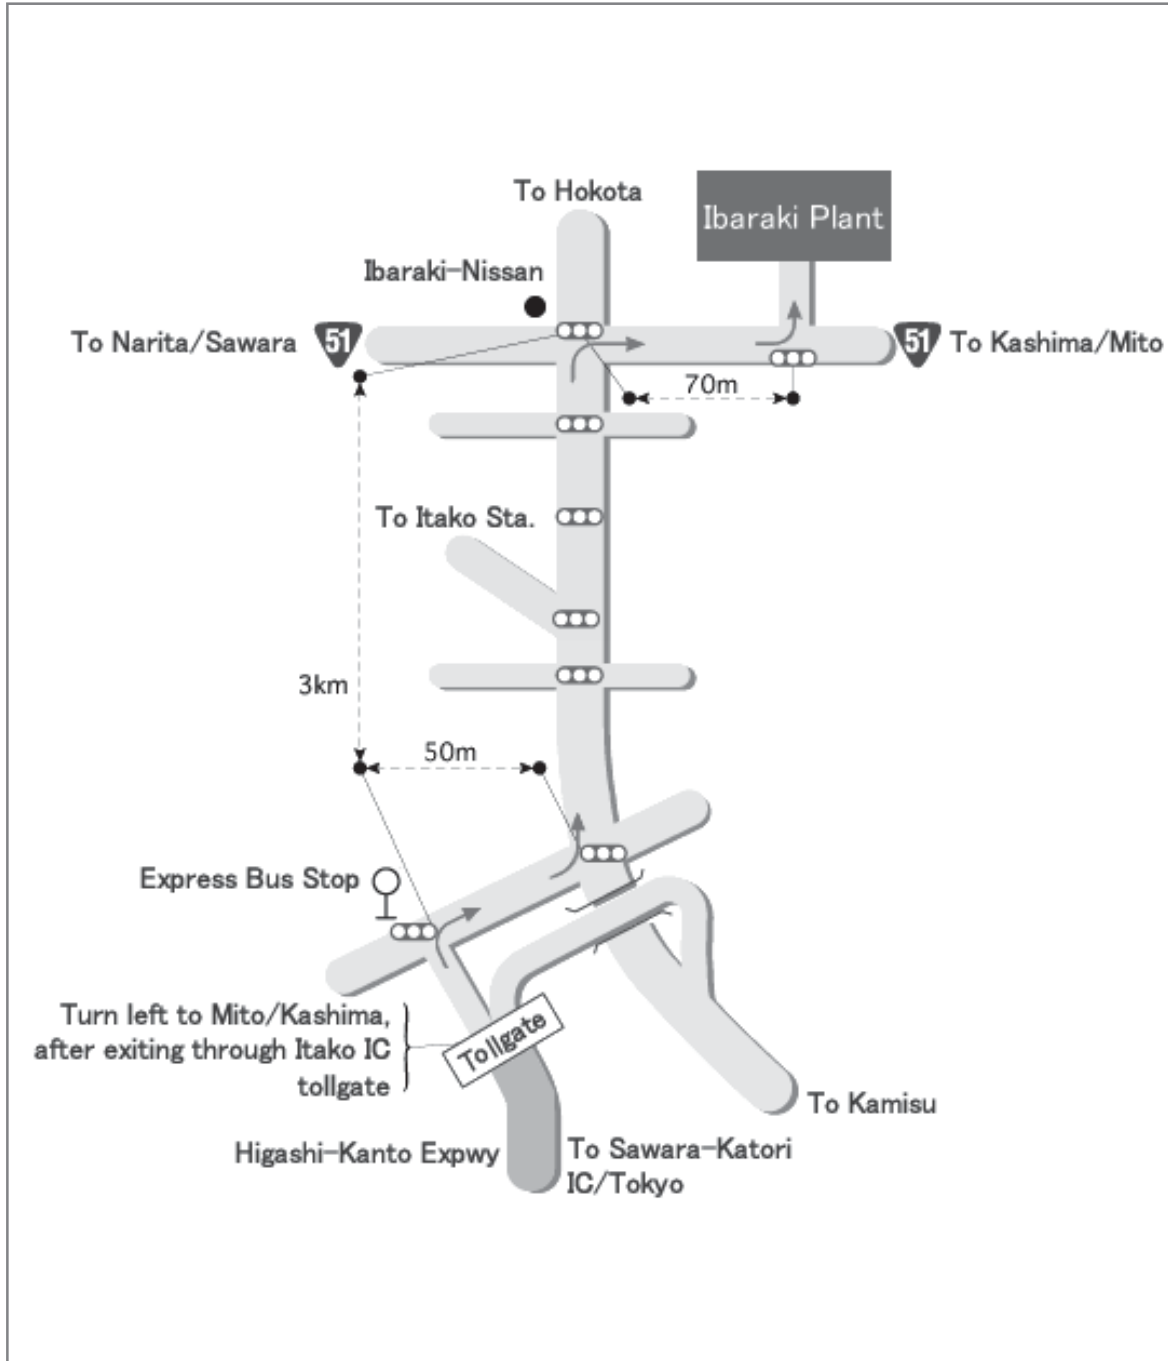

株式会社ヴァレオジャパン 茨城工場

Map to VALEO JAPAN Co.,LTD Ibaraki Plant

所在地 〒311-2448 茨城県潮来市須賀2994
Tel: 0299-88-7205

交通

車: 東関東自動車道 潮来I.C.料金所を出て水戸・鹿島方面へ。茨城日産のある交差点を右折。次の信号を左折すると当工場

電車: JR鹿島線 潮来駅下車。駅よりタクシーで約10分。

バス: 東京駅 八重洲南口より鹿島神宮行へ乗車。
水郷潮来下車。タクシーで約10分。
JRバス関東 03-3215-0489

Location 2994 Suka, Itako-shi, Ibaraki 311-2448
Tel: 0299-88-7205

Traffic

By Car: Take Itako exit on Higashi-Kanto Expressway and head for Mito/Kashima. Turn right at the crossing where Ibaraki-Nissan is located. Turning left at the next traffic signal, you will find our plant.

By Train: 2. Take a JR Kashima line train to Itako Sta. From the station, it takes about 10 minutes by taxi to our plant.

By Bus: From Yaesu South Exit area of JR Tokyo Sta., take a bus bound for Kashima-jingu and get off at Suigo-itako bus stop. From the stop, it takes about 10 minutes by taxi to our plant. (JR Bus Kanto Tel: 03-3215-0489)