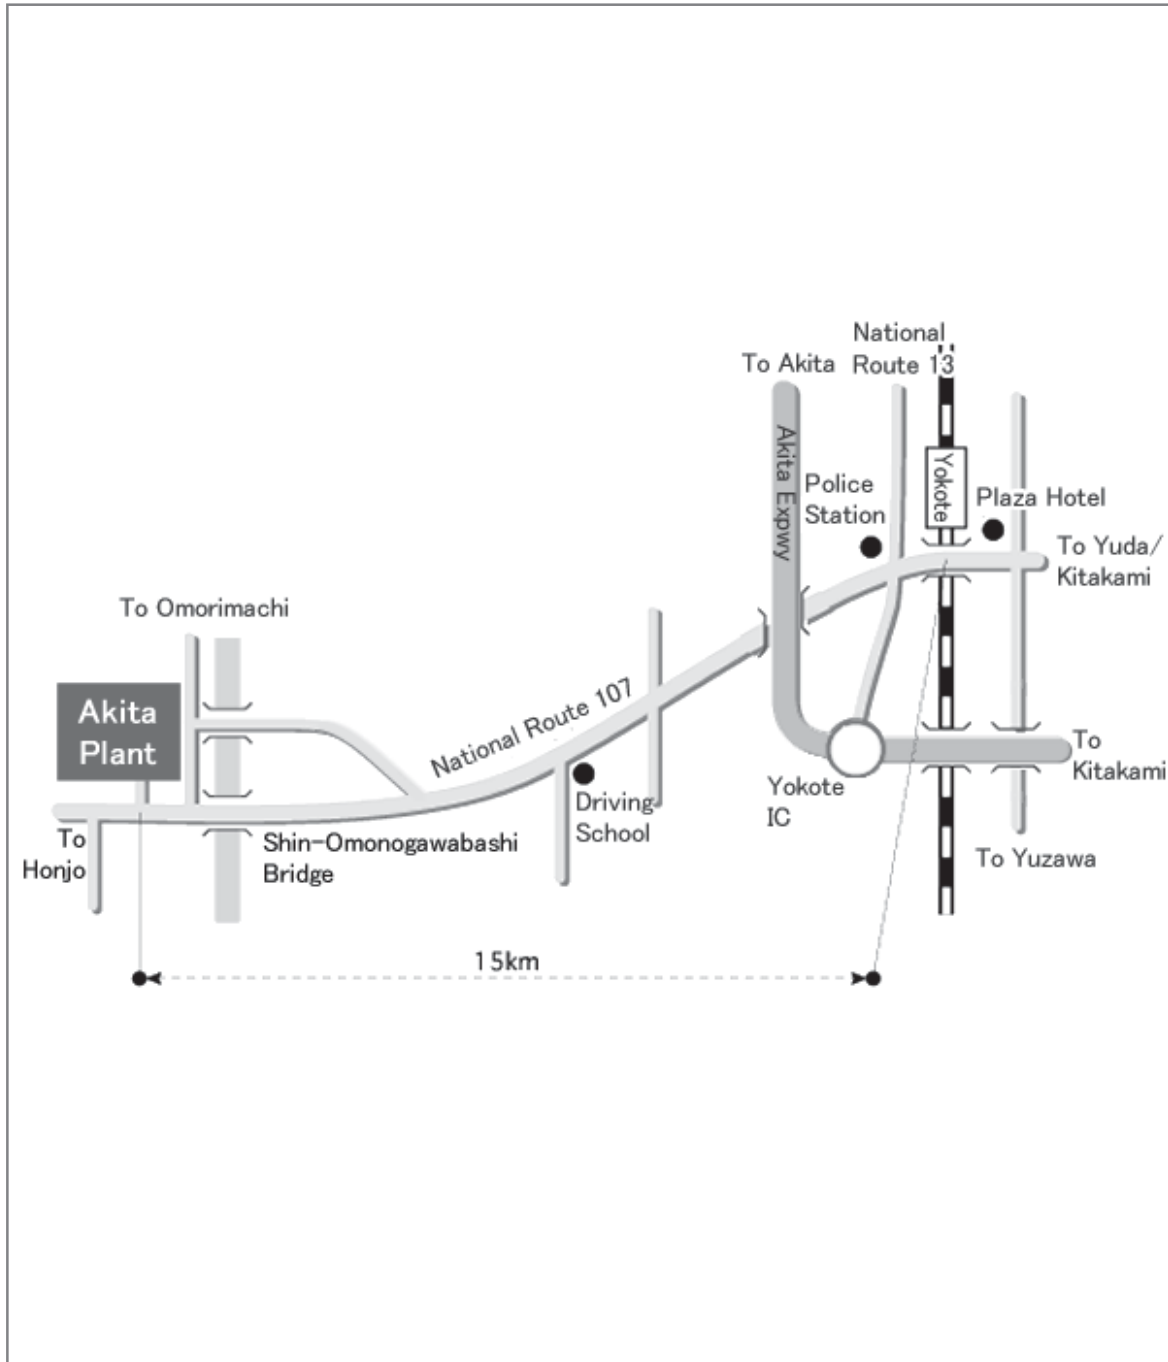

株式会社ヴァレオジャパン 秋田工場

Map to VALEO JAPAN Co.,LTD Akita Plant

所在地 〒013-0218 秋田県横手市雄物川町大沢字根羽子沢52-66
Tel: 0299-88-7513

交通

電車: 秋田新幹線“こまち”大曲駅下車。大曲駅にて奥羽本線(上り)に乗り換え横手駅下車(約20分)。横手駅よりタクシーで(約30分 約15km)
(目標:新雄物川橋)

飛行機: 1. 秋田空港よりリムジンバス秋田駅下車(50分)。
秋田駅より奥羽本線(上り)横手駅下車(特急50分)。
横手駅よりタクシーで(約30分 約15km)。
2. 秋田空港よりタクシーで(約80分 約85km)。

Location 52-66 Nebakozawa, Oosawa, Omonogawa-machi, Yokote-shi,
Akita 013-0218
Tel: 0299-88-7513

Traffic

By Train: Take Akita Sinkansen "Komachi" to Omagari Sta. and transfer there to a Ohu-honsen (inbound) train to Yokote Sta. (approx. 20 minutes) Our plant is about 15 km away from the station and it takes about 30 minutes by taxi. (landmark : Shin-Omonogawabashi Bridge)

By Air : 1. From Akita Airport, take a shuttle bus to Akita Sta. terminal. (50 minutes) From the station, take a Ohu-honsen(inbound) train to Yokote Sta. (50 minutes by limited express trains) Our plant is about 15 km away from the station and it takes about 30 minutes by taxi. 2. Our plant is about 85 km away from Akita Airport and it takes about 80 minutes by taxi.