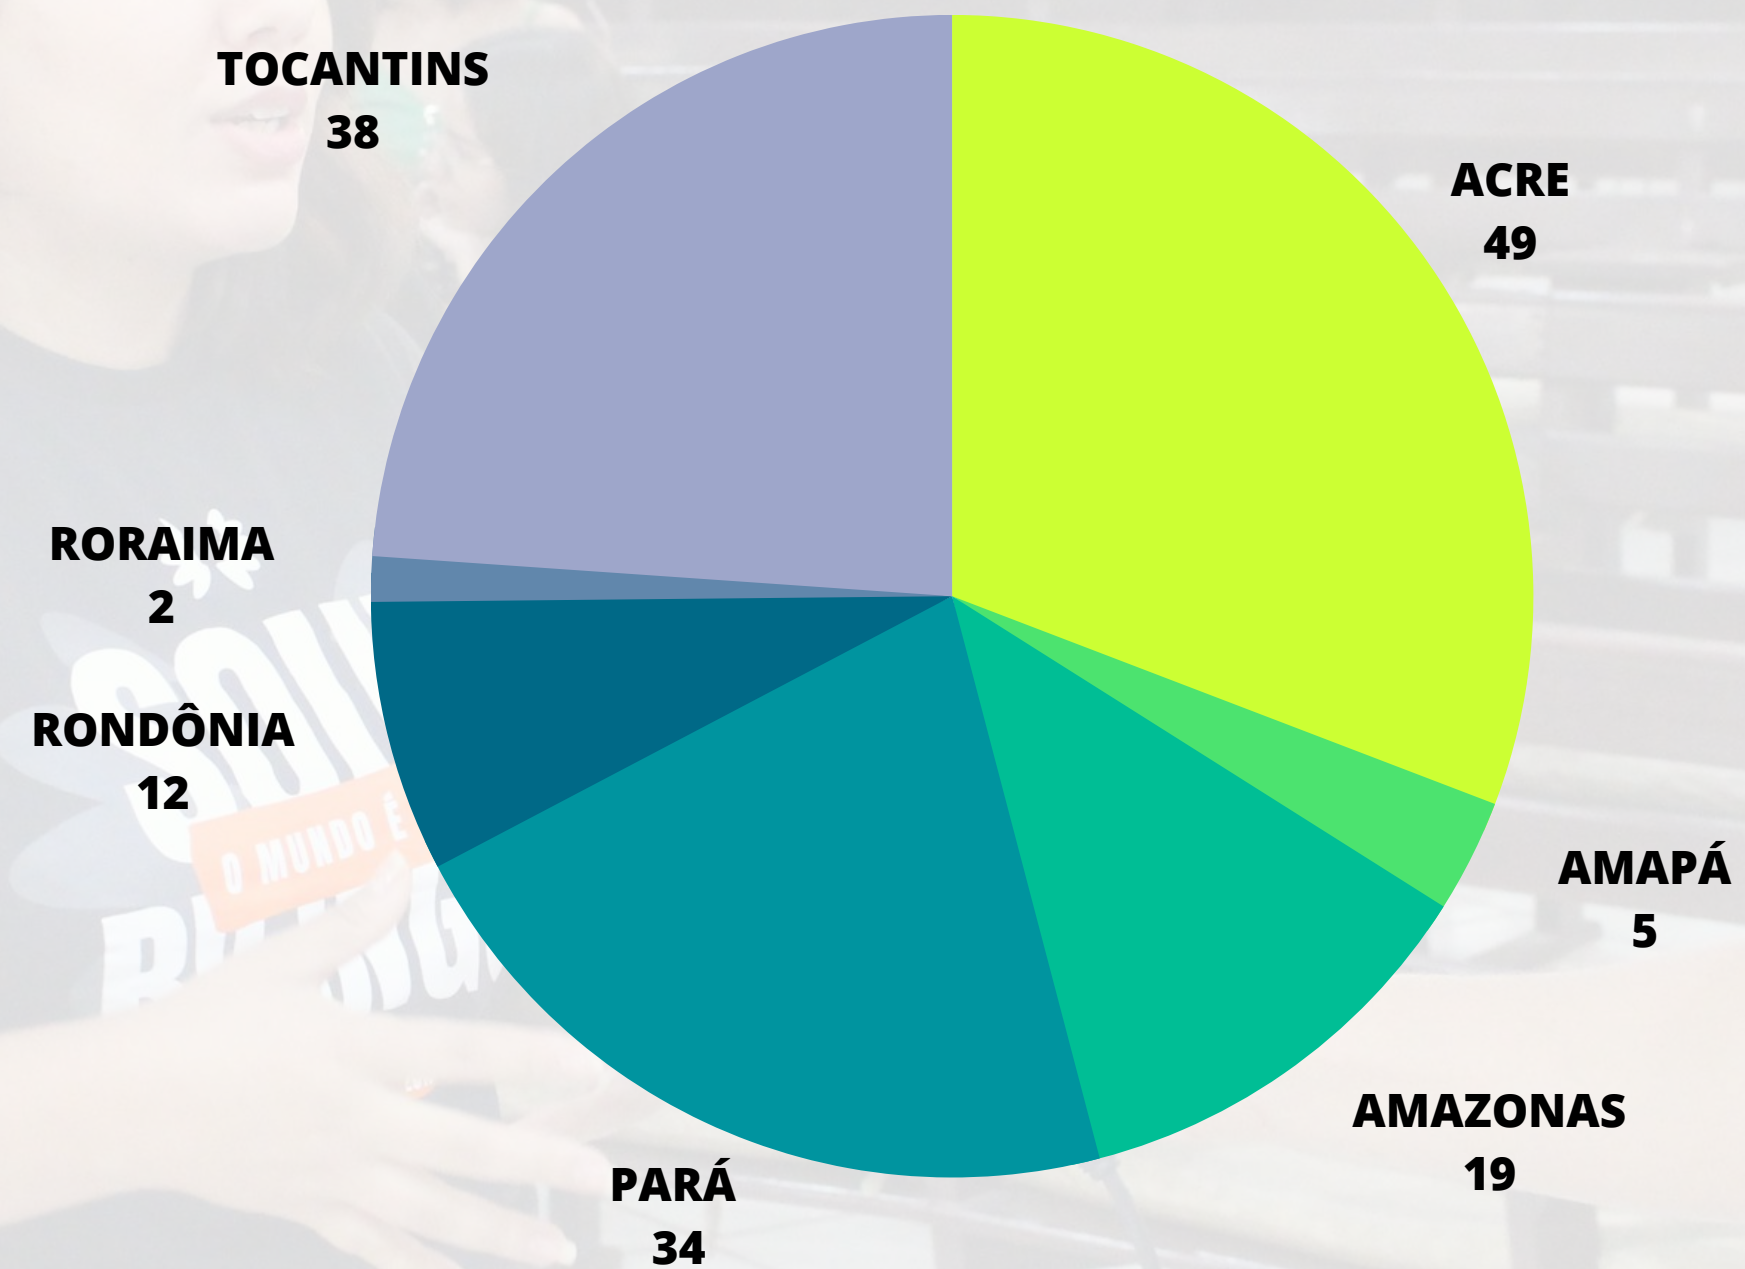

REGIÃO NORTE

Seoul Bilingue

U.S. Embassy and Consulates

PERFIL DA TURMA JANEIRO 2023

Seoul Bilingue

159 ESTUDANTES APROVADOS

GÊNERO

67.26%

mulher cisgênera

31.44%

homem cisgênero

0.62%

não-binário

AUTODEDECLARAM-SE

73.58%

preta ou parda