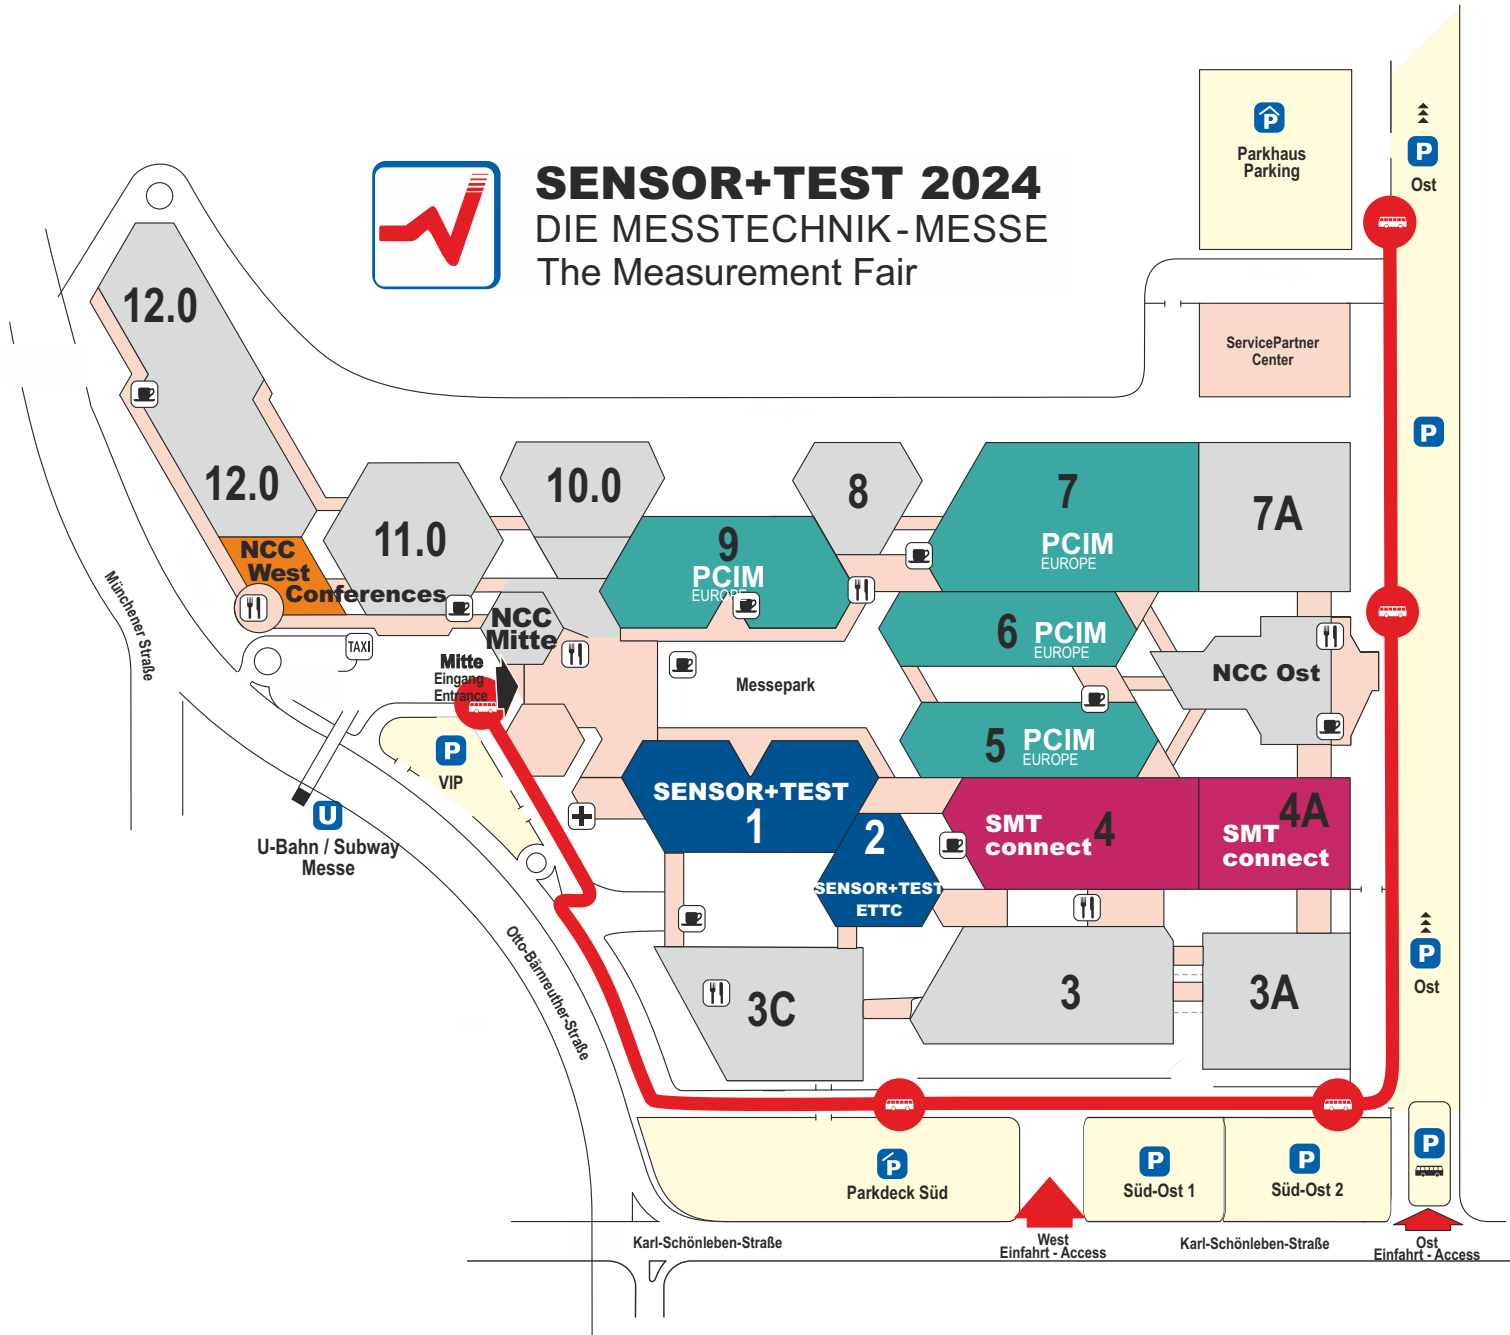

SENSOR+TEST 2024

DIE MESSTECHNIK-MESSE
The Measurement Fair

München Straße

U-Bahn / Subway
Messe

Otto-Bärnather-Straße

Karl-Schönleben-Straße

West
Einfahrt - Access

Karl-Schönleben-Straße

Ost
Einfahrt - Access

P
Parkhaus
Parking

P
Ost

P

P
Ost

P
Parkdeck Süd

P
Süd-Ost 1

P
Süd-Ost 2

3

3A

NCC
Mitte

NCC
Ost

Messepark

ServicePartner
Center

TAXI

VIP

Mitte
Eingang
Entrance