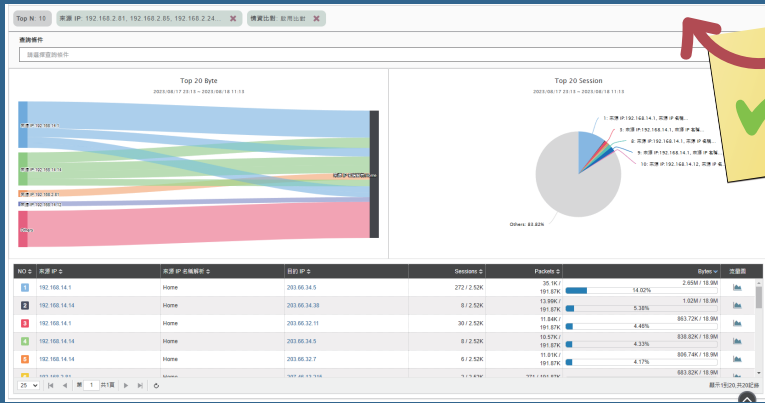

◆ 數十款自動生成的Dashboard，從宏觀到微觀皆能掌握 ◆

# 加入AI技術後的N-Cloud 7

從一個『好工具』華麗蛻變成充滿智慧的『維運助理』

**自動學習合理區間  
省去人工設定告警值** ✓

被鎖定的帳號，來自哪個IP？  
17:14:10

登入失敗排名在前幾名的帳號其來源IP顯示是來自內部，使用這幾個IP的設備存在著風險，建議執行下一步行動。

17:14:10

**高效能擴容架構  
數據量再多也能分析** ✓

風險確認：這些內部高風險IP還感染了內部那些電腦與終端設備？

IP軌跡查詢    告訴我前10名連線情資的名單    將IP加入黑名單

**互動式對話  
一步步帶領障礙定位與排除** ✓

輸入訊息

**內建涵蓋網路品質  
與資安狀態豐富圖表** ✓

**數十款Dashboard樣板  
編輯專屬的戰情中心** ✓