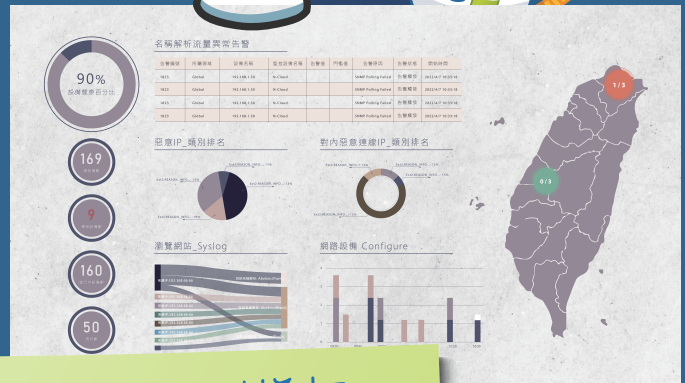

◆ 數十款自動生成的Dashboard，從宏觀到微觀皆能掌握 ◆

# 加入AI技術後的N-Cloud 7

從一個『好工具』華麗蛻變成充滿智慧的『維運助理』

**自動學習合理區間  
省去人工設定告警值** ✓

被鎖定的帳號，來自哪個IP？  
17:14:10

登入失敗排名在前幾名的帳號其來源IP顯示是來自內部，使用這幾個IP的設備存在著風險，建議執行下一步行動。

17:14:10

**高效能擴容架構  
數據量再多也能分析** ✓

風險確認：這些內部高風險IP還感染了內部那些電腦與終端設備？

IP軌跡查詢    告訴我前10名連線情資的名單    將IP加入黑名單

**互動式對話  
一步步帶領障礙定位與排除** ✓

輸入訊息

**內建涵蓋網路品質  
與資安狀態豐富圖表** ✓

**數十款Dashboard樣板  
編輯專屬的戰情中心** ✓