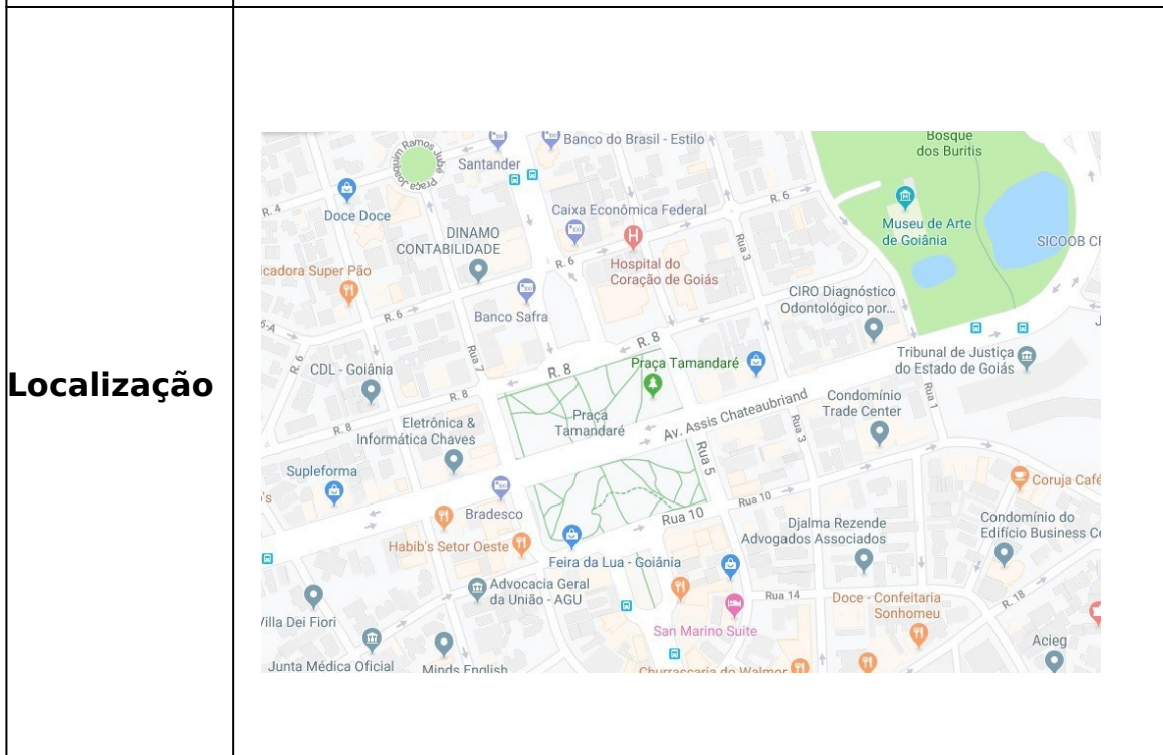

**MARINHA DO BRASIL  
COMANDO DO 7º-DISTRITO NAVAL  
CAPITANIA FLUVIAL DE GOIÁS**

**CATÁLOGO DE PRAÇAS, LARGOS, ESCOLAS, GRUPOS  
DE ESCOTEIROS DO MAR(GEM), BUSTOS, PLACAS,  
MONUMENTOS NAVAIS, OBJETOS HISTÓRICOS E  
OUTRAS HOMENAGENS À MARINHA DO BRASIL**

## ÍNDICE

<b>1-ESTÁTUAS,BUSTOSEMONUMENTOS</b>	3
<b>1.1</b> ESTÁTUA DO ALMIRANTE TAMANDARÉ	4
<b>1.2</b> BUSTO ALMIRANTE BARROSO	5
<b>LOGRADOUROS (RUAS, AVENIDAS, PRAÇAS, MUNICÍPIOS, LARG</b>	6
<b>2.1</b> RUA ALMIRANTE BARROSO	7
<b>2.2</b> RUA ALMIRANTE TAMANDARÉ	8
<b>2.3</b> RUA MARQUÊS DE TAMANDARÉ	9
<b>2.4</b> RUA MARCÍLIO DIAS	10
<b>2.5</b> RUA ALMIRANTE JACEGUAY	11
<b>2.6</b> RUA ALMIRANTE TAMANDARÉ	12
<b>2.7</b> RUA ALMIRANTE BARROSO	13
<b>2.8</b> AVENIDA ALMIRANTE TAMANDARÉ	14
<b>2.9</b> PRAÇA ALMIRANTE TAMANDARÉ	15
<b>2.10</b> PRAÇA ALMIRANTE BARROSO	16

# **1-ESTÁTUAS, BUSTOS E MONUMENTOS**

<b>1.</b>	<b>ESTÁTUA ALMIRANTE TAMANDARÉ</b>
-----------	------------------------------------

<b>Nome</b>	ESTÁTUA ALMIRANTE TAMANDARÉ
<b>Tipo</b>	ESTÁTUA
<b>Endereço</b>	Av. Assis Chateaubriand, 640, Setor Oeste, Goiânia - GO
<b>Estado de Conservação</b>	BOM
<b>Jurisdição</b>	CFGO

<b>1.</b>	<b>BUSTO ALMIRANTE BARROSO</b>
-----------	--------------------------------

<b>Nome</b>	BUSTO ALMIRANTE BARROSO
<b>Tip</b>	BUSTO
<b>Endereço</b>	Rua Doutor Evandro Olímpio Machado, Bairro Karajás, Aruanã-GO
<b>Estadode Conservaç</b>	RUIM
<b>Jurisdição</b>	CFGO