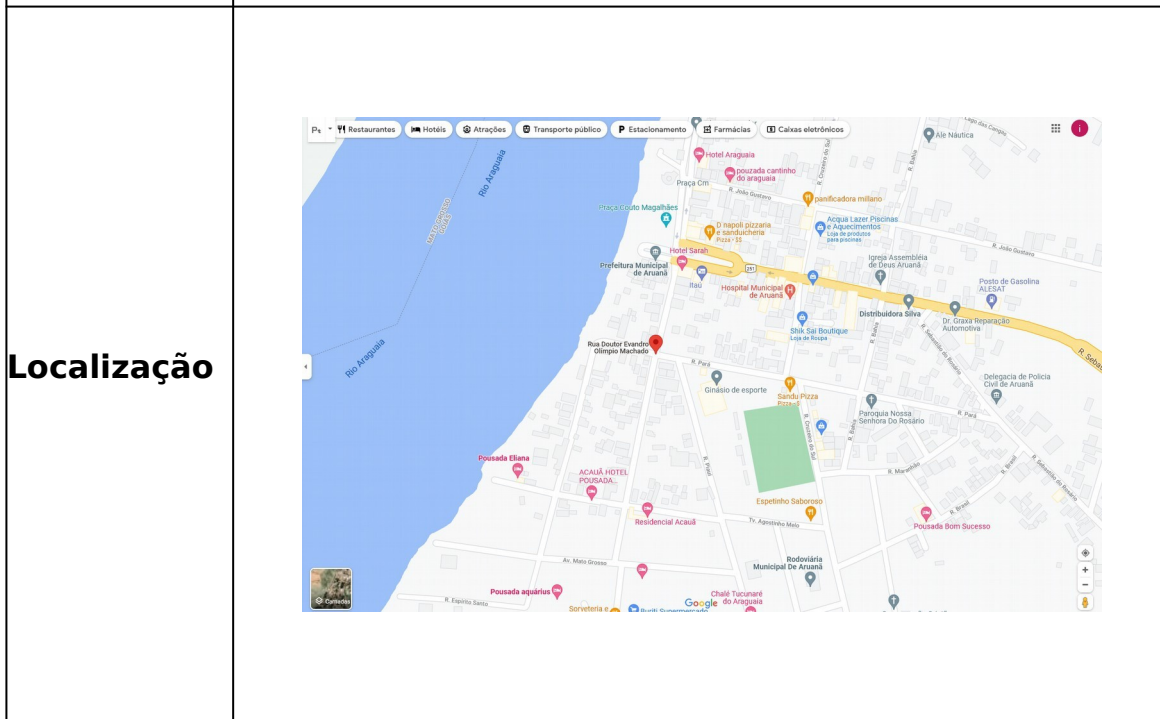

## ÍNDICE

<b>1-ESTÁTUAS,BUSTOSEMONUMENTOS</b>	3
<b>1.1</b> ESTÁTUA DO ALMIRANTE TAMANDARÉ	4
<b>1.2</b> BUSTO ALMIRANTE BARROSO	5
<b>LOGRADOUROS (RUAS, AVENIDAS, PRAÇAS, MUNICÍPIOS, LARG</b>	6
<b>2.1</b> RUA ALMIRANTE BARROSO	7
<b>2.2</b> RUA ALMIRANTE TAMANDARÉ	8
<b>2.3</b> RUA MARQUÊS DE TAMANDARÉ	9
<b>2.4</b> RUA MARCÍLIO DIAS	10
<b>2.5</b> RUA ALMIRANTE JACEGUAY	11
<b>2.6</b> RUA ALMIRANTE TAMANDARÉ	12
<b>2.7</b> RUA ALMIRANTE BARROSO	13
<b>2.8</b> AVENIDA ALMIRANTE TAMANDARÉ	14
<b>2.9</b> PRAÇA ALMIRANTE TAMANDARÉ	15
<b>2.10</b> PRAÇA ALMIRANTE BARROSO	16

# **1-ESTÁTUAS, BUSTOS E MONUMENTOS**

<b>1.</b>	<b>ESTÁTUA ALMIRANTE TAMANDARÉ</b>
-----------	------------------------------------

<b>Nome</b>	ESTÁTUA ALMIRANTE TAMANDARÉ
<b>Tipo</b>	ESTÁTUA
<b>Endereço</b>	Av. Assis Chateaubriand, 640, Setor Oeste, Goiânia - GO
<b>Estado de Conservação</b>	BOM
<b>Jurisdição</b>	CFGO

<b>1.</b>	<b>BUSTO ALMIRANTE BARROSO</b>
-----------	--------------------------------

<b>Nome</b>	BUSTO ALMIRANTE BARROSO
<b>Tip</b>	BUSTO
<b>Endereço</b>	Rua Doutor Evandro Olímpio Machado, Bairro Karajás, Aruanã-GO
<b>Estadode Conservaç</b>	RUIM
<b>Jurisdição</b>	CFGO

**2-LOGRADOUROS (RUAS,  
AVENIDAS, PRAÇAS,  
MUNICÍPIOS, LARGOS,  
ETC.)**

<b>2.</b>	<b>RUA ALMIRANTE BARROSO</b>
-----------	------------------------------

<b>Nome</b>	RUA ALMIRANTE BARROSO
<b>Tipo</b>	RUA
<b>Endereço</b>	Jardim Vila Boa, Goiânia-GO
<b>Conservação</b>	Excelente
<b>Jurisdição</b>	CFGGO
<b>Foto</b>	
<b>Localização</b>	