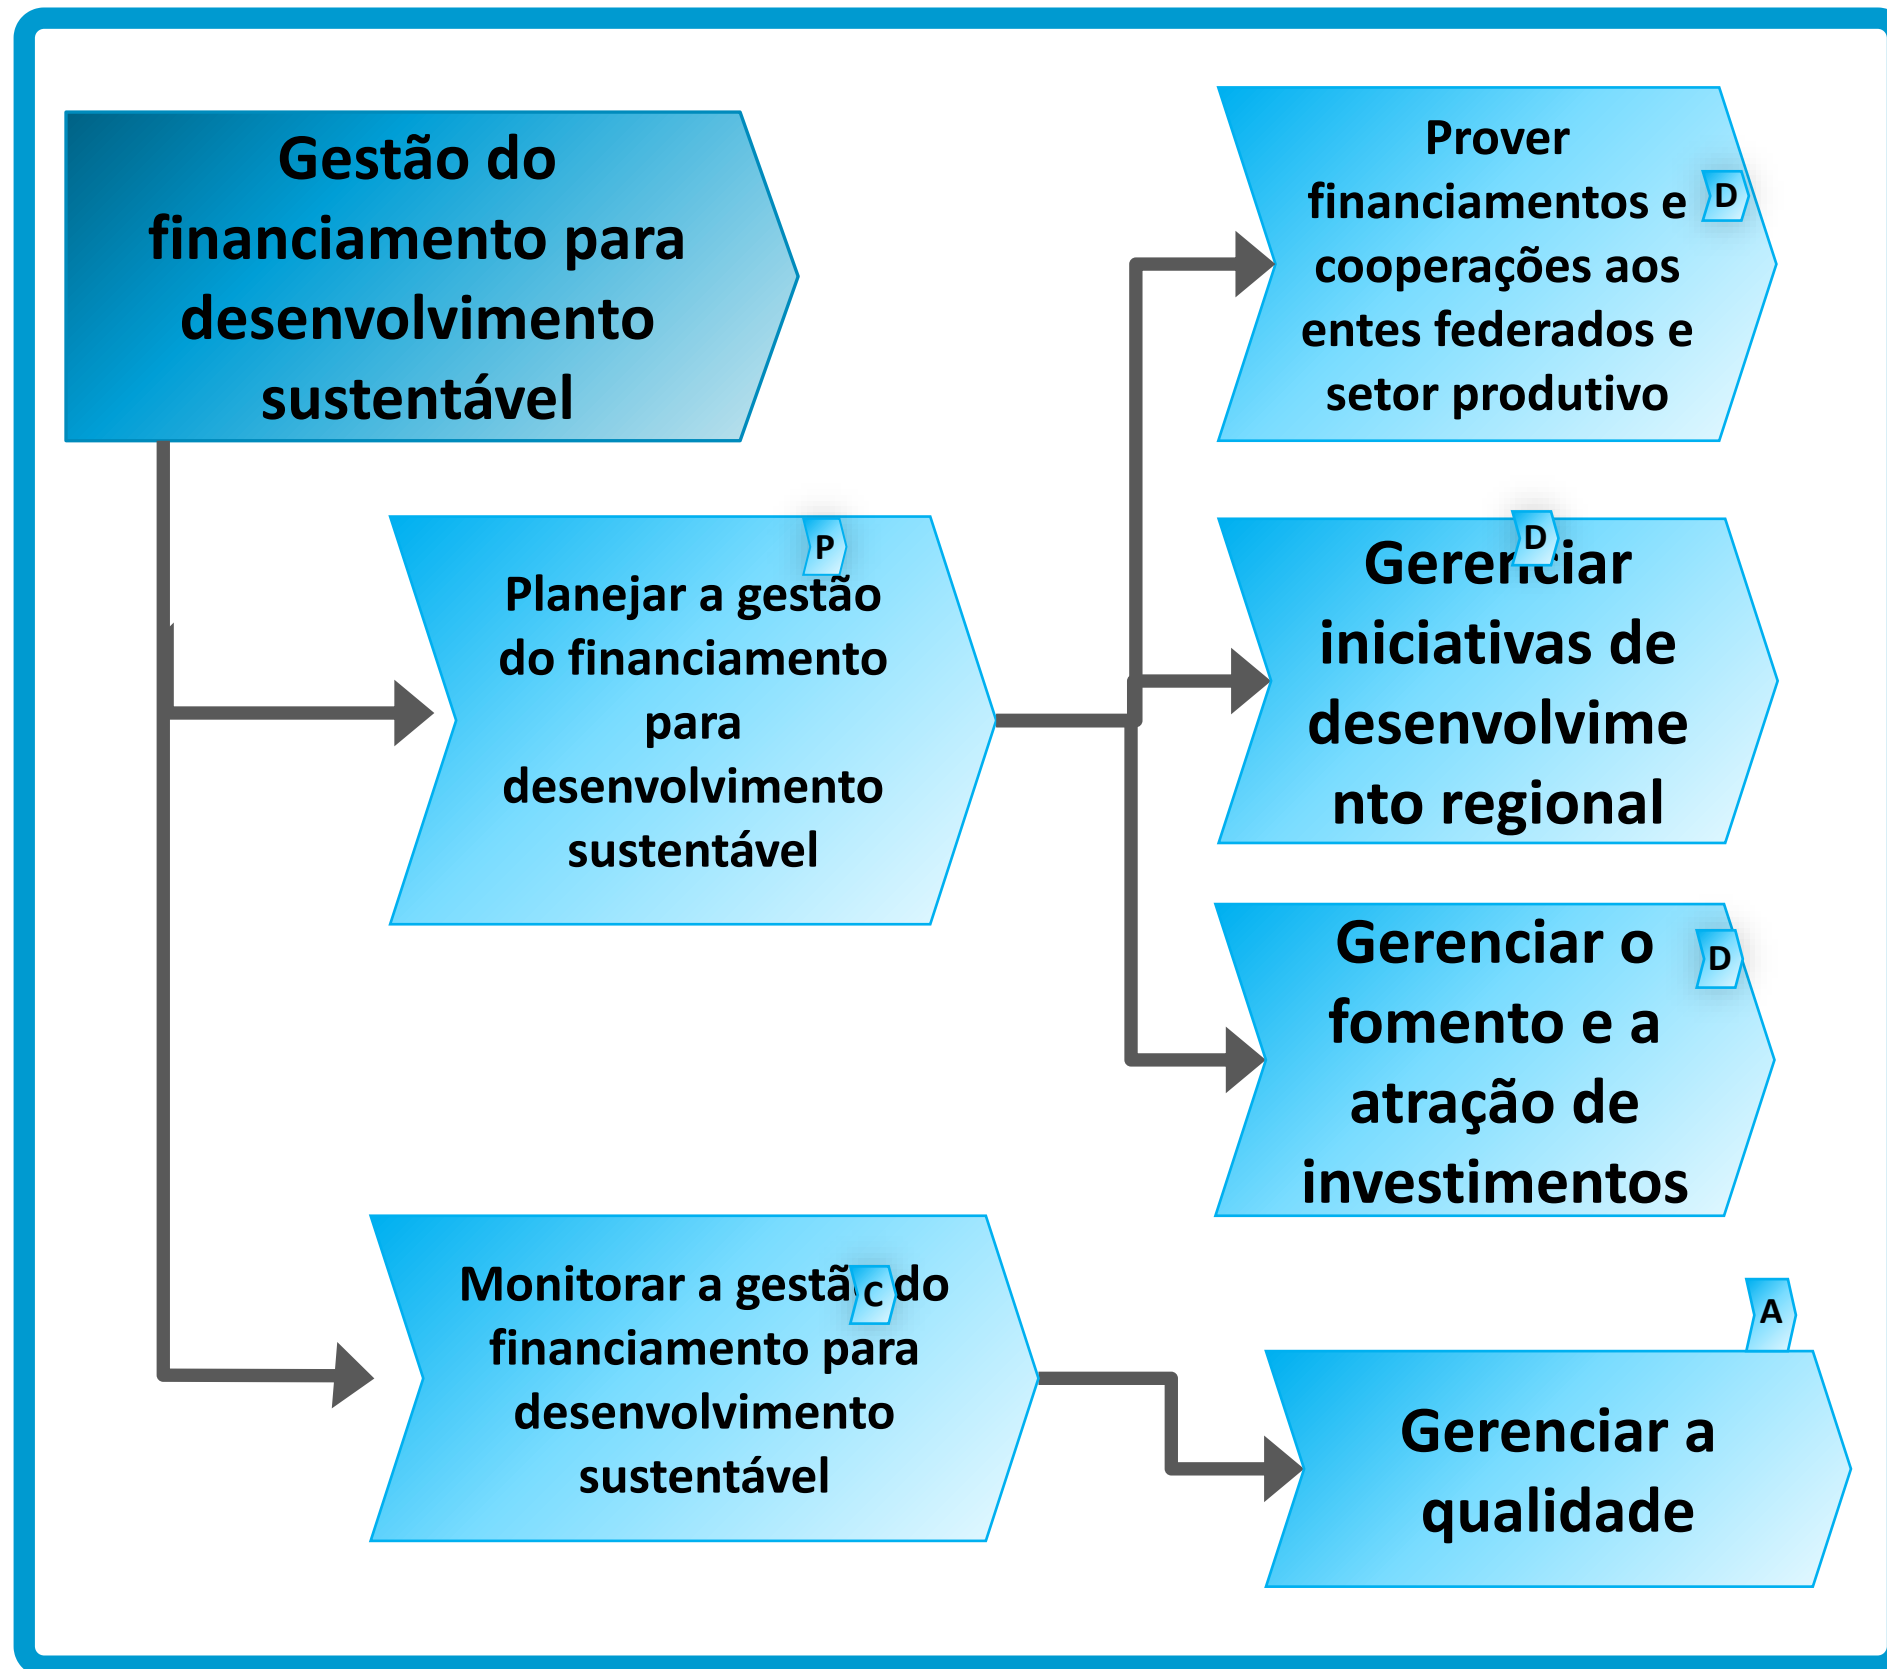

novembro / 2022

**Programa de Apoio à Gestão Estratégica e
Transformação do Estado**

Cadeia de Valor Integrada

Superintendência do Desenvolvimento do Centro-Oeste

Missão
Promover o desenvolvimento do Centro-Oeste, de forma includente e sustentável, e a integração competitiva da base produtiva regional na economia nacional e internacional.

Valor Público

Integração competitiva

Base produtiva dinâmica, resistente e robusta

Bem estar social includente e sustentável

Origem: Gestão do financiamento para desenvolvimento sustentável

Valor Público

Integração competitiva

**Base produtiva
dinâmica, resistente e
robusta**

**Bem estar social
inclusivo e
sustentável**

Obrigado

Michel Alexandre Turco – CGLOG/DA

Camila Girão de Moraes Barcelos - GAB

Ouvidoria  FCO

ouvidoria.fco@sudeco.gov.br