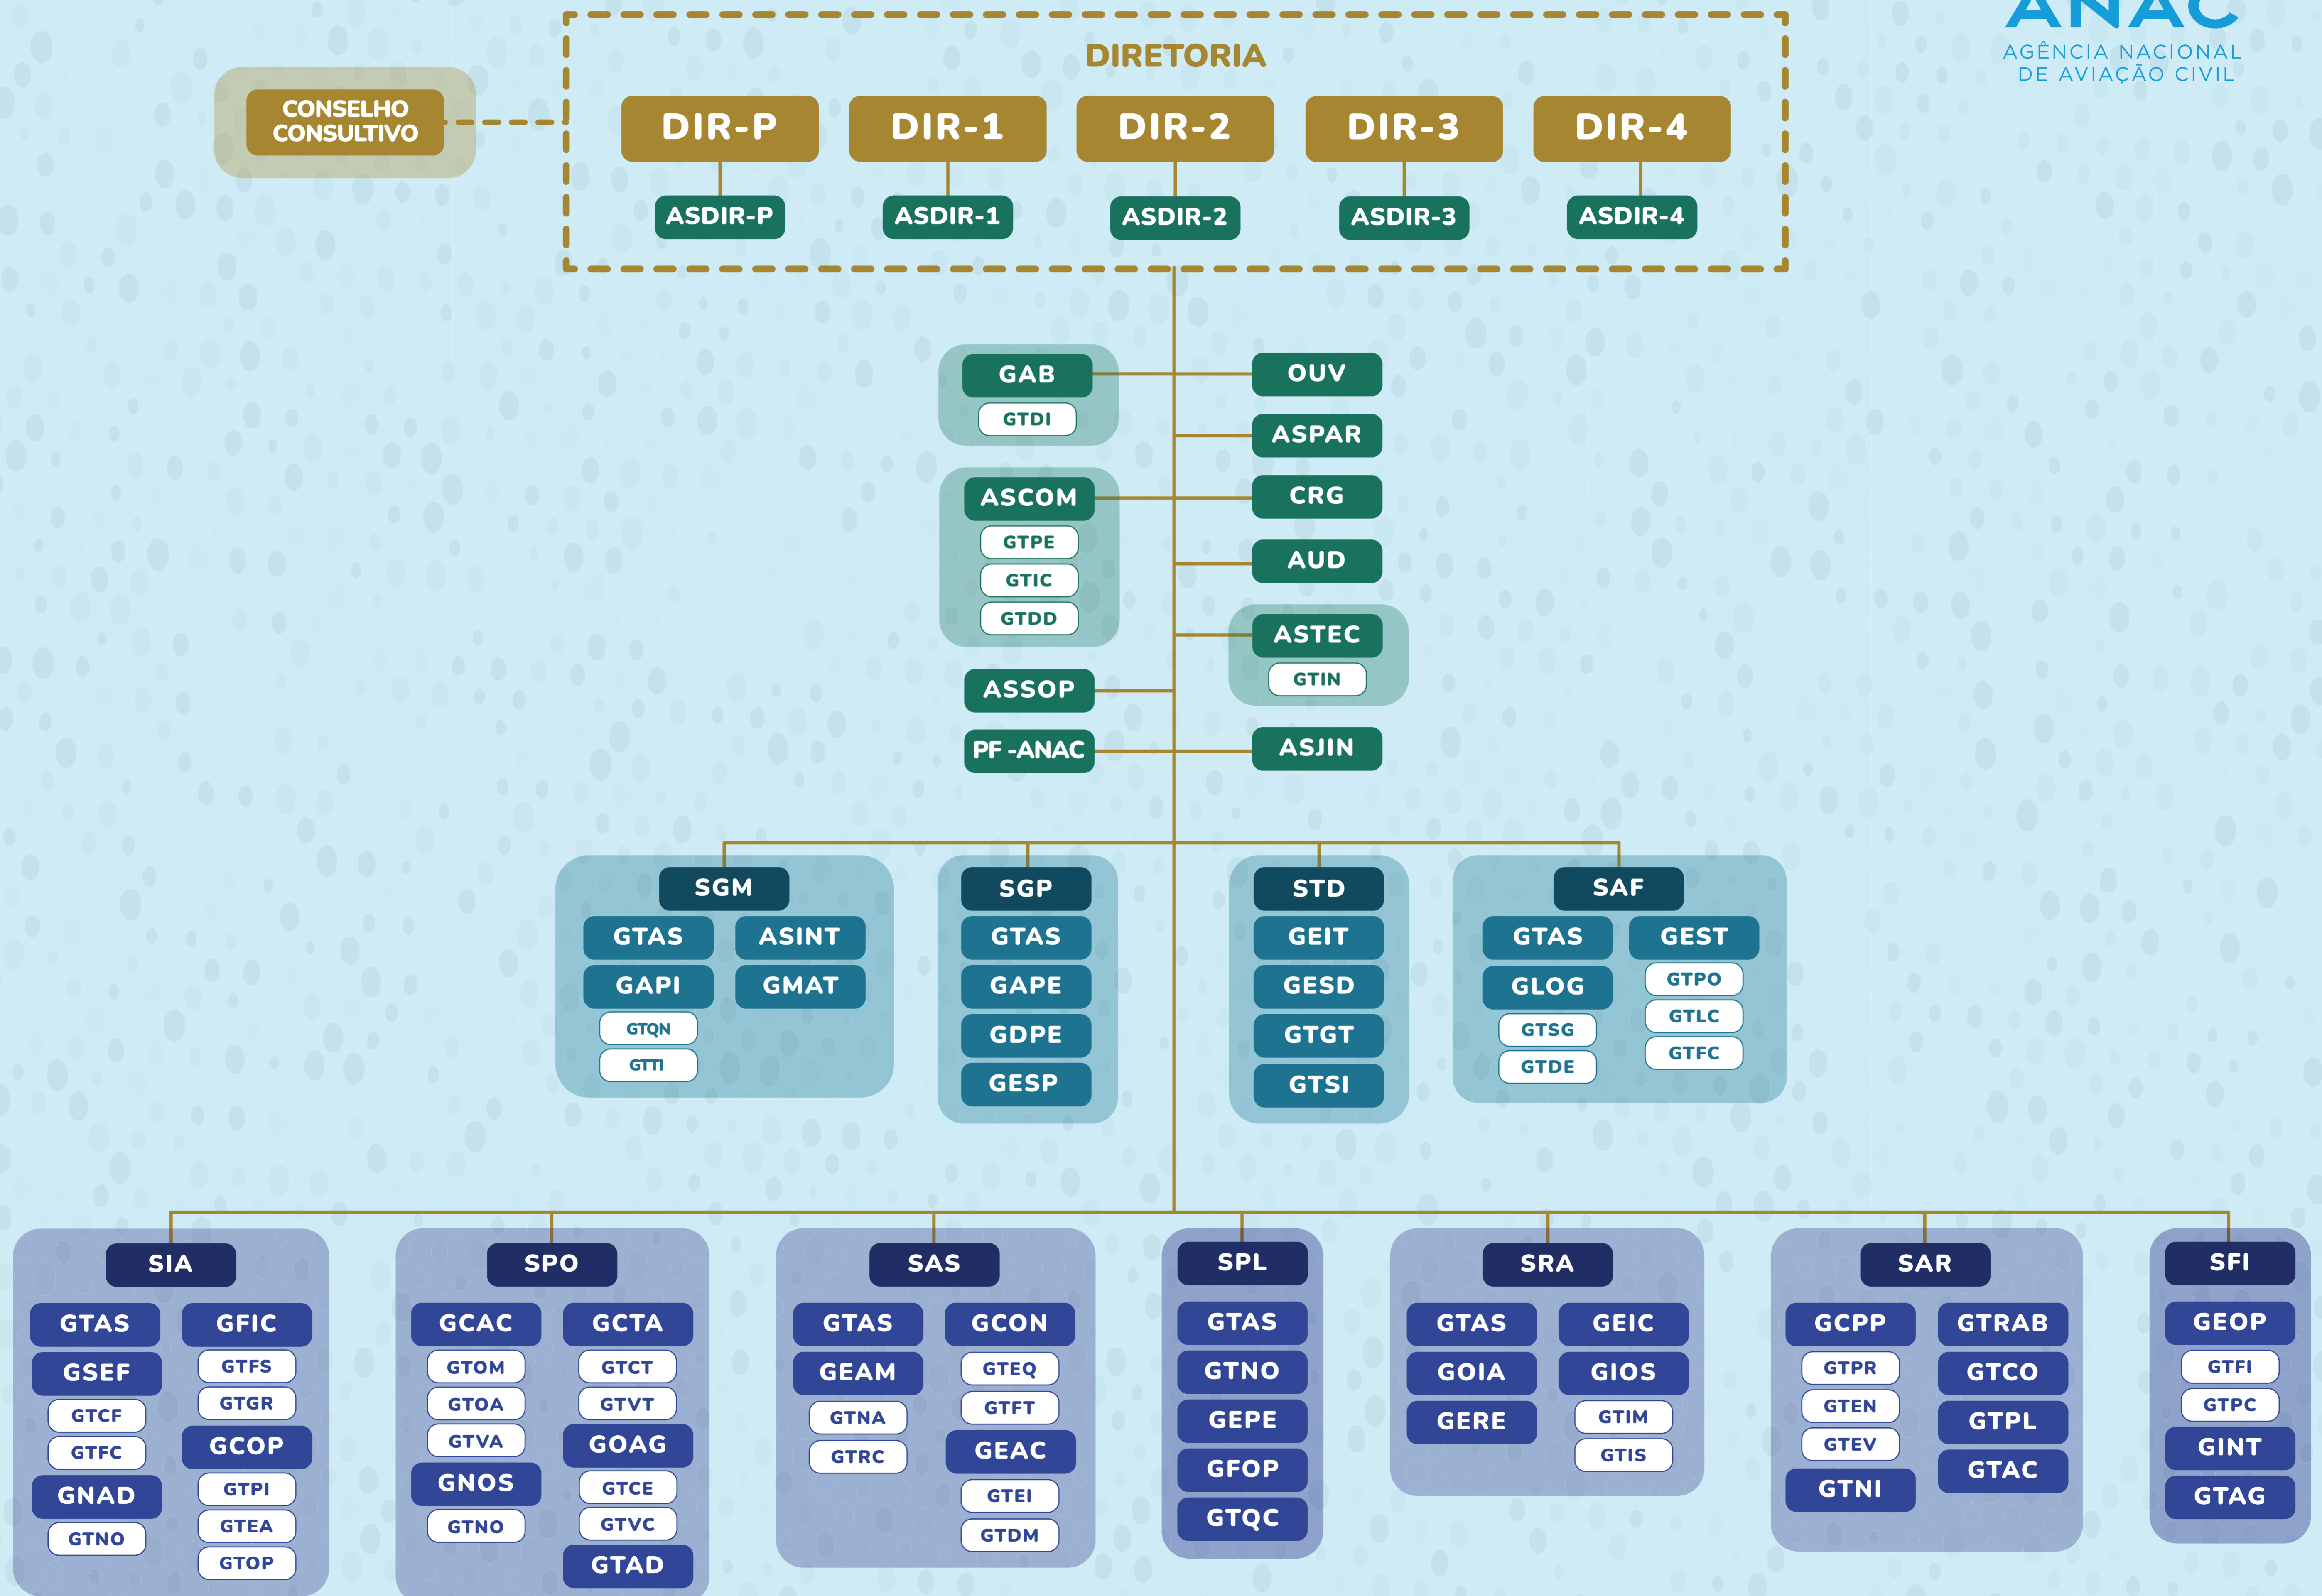

# ORGANOGRAMA AGÊNCIA NACIONAL DE AVIAÇÃO CIVIL

# ORGANOGRAMA

### NOMES DAS UNIDADES

**DIR-P** | DIRETOR-PRESIDENTE: (CARGO VAGO)  
**DIR-1** | DIRETOR: RICARDO BISINOTTO CATANANT  
**DIR-2** | DIRETOR: LUIZ RICARDO NASCIMENTO  
**DIR-3** | DIRETOR: TIAGO SOUSA PEREIRA  
**DIR-4** | DIRETORA INTERINA: MARIANA OLIVIERI CAIXETA ALTOÉ

**SAR** | SUPERINTENDÊNCIA DE AERONAVEGABILIDADE  
**GCPP** | GERÊNCIA DE CERTIFICAÇÃO DE PROJETO DE PRODUTO AERONÁUTICO  
**GTPR** | GERÊNCIA TÉCNICA DE PROGRAMAS DE CERTIFICAÇÃO  
**GTEN** | GERÊNCIA TÉCNICA DE ENGENHARIA DE PRODUTO  
**GTEV** | GERÊNCIA TÉCNICA DE ENGENHARIA DE VOO  
**GTRAB** | GERÊNCIA TÉCNICA DO REGISTRO AERONÁUTICO BRASILEIRO  
**GTNI** | GERÊNCIA TÉCNICA DE NORMAS E INOVAÇÃO  
**GTPL** | GERÊNCIA TÉCNICA DE PLANEJAMENTO  
**GTCO** | GERÊNCIA TÉCNICA DE CERTIFICAÇÃO DE ORGANIZAÇÕES E INSPEÇÃO  
**GTAC** | GERÊNCIA TÉCNICA DE AERONAVEGABILIDADE CONTINUADA