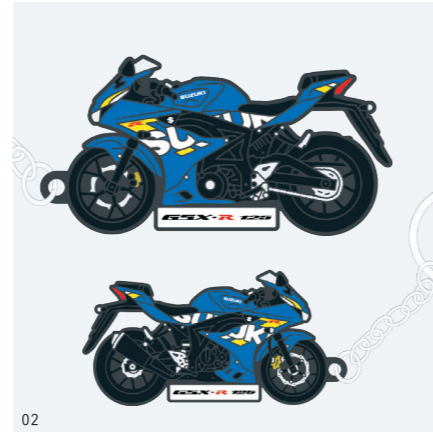

KEYRING 2W

01 GSX-R1000R Rubber Keyring

Material : ATBC-PVC
Size : H34mm×W64mm×D8mm
99000-79NK0-046

02 GSX-R125 Rubber Keyring

Material : ATBC-PVC
Size : H33mm×W64mm×D8mm
99000-79NK0-047

03 GSX-S1000 Rubber Keyring

Material : ATBC-PVC
Size : H36mm×W63mm×D8mm
99000-79NK0-040

04 GSX-S1000 Rubber Keyring

Material : ATBC-PVC
Size : H30mm×W56mm×D10mm
99000-990M1-K09

05 GSX-S1000GT Rubber Keyring

Material : ATBC-PVC
Size : H35mm×W64mm×D8mm
99000-79NK0-041

09 V-STROM1050 XT Rubber Keyring

Material : ATBC-PVC
Size : H40mm×W64mm×D8mm
99000-79NK0-042

10 V-STROM250 Rubber Keyring

Material : ATBC-PVC
Size : H37mm×W64mm×D8mm
99000-79NK0-043

11 KATANA Rubber Keyring

Material : ATBC-PVC
Size : H37mm×W64mm×D8mm
99000-79NK0-044

12 KATANA GSX1100S Rubber Keyring

Material : ATBC-PVC
Size : H32mm×W64mm×D8mm
99000-79NK0-045

13 GSX400 IMPULSE Rubber Keyring

Material : ATBC-PVC
Size : H36mm×W65mm×D8mm
99000-79NK0-048

06 Hayabusa Rubber Keyring

Material : ATBC-PVC
Size : H30mm×W61mm×D9mm
99000-79NK0-026

07 Hayabusa Rubber Keyring

Material : ATBC-PVC
Size : H32mm×W59mm×D11mm
99000-79NK0-014

08 GIXXER SF250 Rubber Keyring

Material : ATBC-PVC
Size : H31mm×W59mm×D9mm
99000-79NK0-027

14 GT380 Rubber Keyring

Material : ATBC-PVC
Size : H39mm×W64mm×D8mm
99000-79NK0-051

15 RGV250F Rubber Keyring

Material : ATBC-PVC
Size : H33mm×W63mm×D8mm
99000-79NK0-050

16 SW-1 Rubber Keyring

Material : ATBC-PVC
Size : H38mm×W63mm×D8mm
99000-79NK0-049