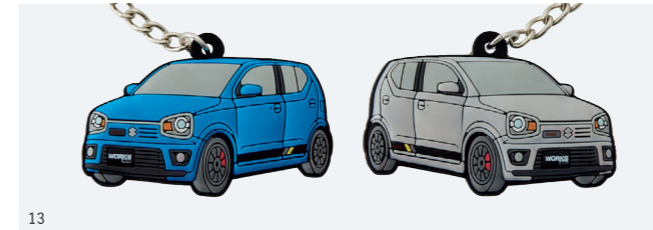

KEYRING 4W

01 Jimny (Japanese kei-car ver.) Reversible Rubber Keyring

Material : ATBC-PVC / Size : H40mm×W50mm×D8mm
99000-79NK0-030

02 Jimny Reversible Rubber Keyring

Material : ATBC-PVC / Size : H39.7mm×W50mm×D8mm
99000-79NK0-031

03 Swift Reversible Rubber Keyring

Material : ATBC-PVC / Size : H31.7mm×W55mm×D8mm
99000-79NK0-037

04 Swift Sport Reversible Rubber Keyring

Material : ATBC-PVC / Size : H31.7mm×W55mm×D8mm
99000-79NK0-038

05 HUSTLER Reversible Rubber Keyring

Material : ATBC-PVC / Size : H40mm×W51mm×D8mm
99000-79NK0-033

06 Lapin Reversible Rubber Keyring

Material : ATBC-PVC / Size : H33.8mm×W50mm×D8mm
99000-79NK0-034

11

07 Spacia Custom Reversible Rubber Keyring

Material : ATBC-PVC
Size : H41.9mm×W51mm×D8mm
99000-79NK0-032

08 Spacia GEAR Reversible Rubber Keyring

Material : ATBC-PVC
Size : H40mm×W54mm×D11mm
99000-79NK0-007

09 SOLIO BANDIT Reversible Rubber Keyring

Material : ATBC-PVC
Size : H36.4mm×W50mm×D8mm
99000-79NK0-039

10 XBEE Reversible Rubber Keyring

Material : ATBC-PVC
Size : H37mm×W55mm×D11mm
99000-79NK0-010

11 Twin Reversible Rubber Keyring

Material : ATBC-PVC
Size : H36mm×W51mm×D8mm
99000-79NK0-036

12 MIGHTY BOY Reversible Rubber Keyring

Material : ATBC-PVC
Size : H33.5mm×W56mm×D8mm
99000-79NK0-035

13 ALTO WORKS Reversible Rubber Keyring

Material : ATBC-PVC
Size : H35mm×W55mm×D11mm
99000-79NK0-008

14 Jimny rhino Reversible Rubber Keyring

Material : ATBC-PVC
Size : H30mm×W61mm×D9mm
99000-79NK0-025

15 Swift Sport Rubber Keyring

Material : ATBC-PVC / Size : H25mm×W57mm×D10mm
99000-79NK0-002

16 IGNIS Rubber Keyring

Material : ATBC-PVC / Size : H25mm×W57mm×D10mm
99000-990M1-K02

17 BALENO Rubber Keyring

Material : ATBC-PVC / Size : H25mm×W57mm×D10mm
99000-990M1-K03