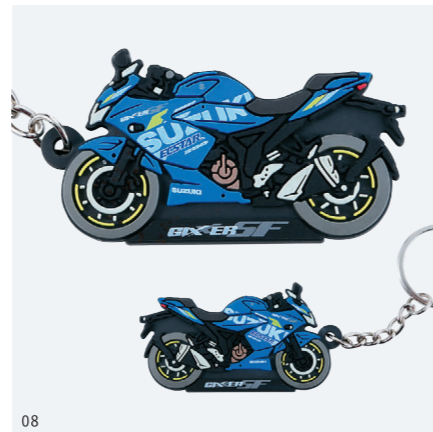

KEYRING 2W

Material : ATBC-PVC
Size : H34mm×W64mm×D8mm
99000-79NK0-046

Material : ATBC-PVC
Size : H33mm×W64mm×D8mm
99000-79NK0-047

Material : ATBC-PVC
Size : H36mm×W63mm×D8mm
99000-79NK0-040

04 GSX-S1000 Rubber Keyring

Material : ATBC-PVC
Size : H30mm×W56mm×D10mm
99000-990M1-K09

05 GSX-S1000GT Rubber Keyring

Material : ATBC-PVC
Size : H35mm×W64mm×D8mm
99000-79NK0-041

Material : ATBC-PVC
Size : H40mm×W64mm×D8mm
99000-79NK0-042

Material : ATBC-PVC
Size : H37mm×W64mm×D8mm
99000-79NK0-043

Material : ATBC-PVC
Size : H37mm×W64mm×D8mm
99000-79NK0-044

Material : ATBC-PVC
Size : H32mm×W64mm×D8mm
99000-79NK0-045

Material : ATBC-PVC
Size : H36mm×W65mm×D8mm
99000-79NK0-048

06 Hayabusa Rubber Keyring

Material : ATBC-PVC
Size : H30mm×W61mm×D9mm
99000-79NK0-026

07 Hayabusa Rubber Keyring

Material : ATBC-PVC
Size : H32mm×W59mm×D11mm
99000-79NK0-014

08 GIXXER SF250 Rubber Keyring

Material : ATBC-PVC
Size : H31mm×W59mm×D9mm
99000-79NK0-027

14 GT380 Rubber Keyring

Material : ATBC-PVC
Size : H39mm×W64mm×D8mm
99000-79NK0-051

15 RGV250F Rubber Keyring

Material : ATBC-PVC
Size : H33mm×W63mm×D8mm
99000-79NK0-050

16 SW-1 Rubber Keyring

Material : ATBC-PVC
Size : H38mm×W63mm×D8mm
99000-79NK0-049