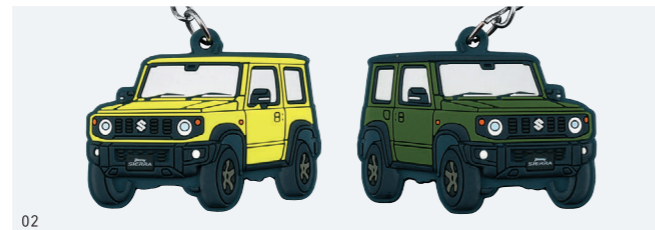

KEYRING 4W

01 Jimny (Japanese kei-car ver.) Reversible Rubber Keyring

Material : ATBC-PVC / Size : H40mm×W50mm×D8mm
99000-79NK0-030

02 Jimny Reversible Rubber Keyring

Material : ATBC-PVC / Size : H39.7mm×W50mm×D8mm
99000-79NK0-031

03 Swift Reversible Rubber Keyring

Material : ATBC-PVC / Size : H31.7mm×W55mm×D8mm
99000-79NK0-037

04 Swift Sport Reversible Rubber Keyring

Material : ATBC-PVC / Size : H31.7mm×W55mm×D8mm
99000-79NK0-038

05 HUSTLER Reversible Rubber Keyring

Material : ATBC-PVC / Size : H40mm×W51mm×D8mm
99000-79NK0-033

06 Lapin Reversible Rubber Keyring

Material : ATBC-PVC / Size : H33.8mm×W50mm×D8mm
99000-79NK0-034

07 Spacia Custom Reversible Rubber Keyring

Material : ATBC-PVC
Size : H41.9mm×W51mm×D8mm
99000-79NK0-032

08 Spacia GEAR Reversible Rubber Keyring

Material : ATBC-PVC
Size : H40mm×W54mm×D11mm
99000-79NK0-007

09 SOLIO BANDIT Reversible Rubber Keyring

Material : ATBC-PVC
Size : H36.4mm×W50mm×D8mm
99000-79NK0-039

10 XBEE Reversible Rubber Keyring

Material : ATBC-PVC
Size : H37mm×W55mm×D11mm
99000-79NK0-010

11 Twin Reversible Rubber Keyring

Material : ATBC-PVC
Size : H36mm×W51mm×D8mm
99000-79NK0-036

12 MIGHTY BOY Reversible Rubber Keyring

Material : ATBC-PVC
Size : H33.5mm×W56mm×D8mm
99000-79NK0-035

13 ALTO WORKS Reversible Rubber Keyring

Material : ATBC-PVC
Size : H35mm×W55mm×D11mm
99000-79NK0-008

14 Jimny rhino Reversible Rubber Keyring

Material : ATBC-PVC
Size : H30mm×W61mm×D9mm
99000-79NK0-025

15 Swift Sport Rubber Keyring

Material : ATBC-PVC / Size : H25mm×W57mm×D10mm
99000-79NK0-002

16 IGNIS Rubber Keyring

Material : ATBC-PVC / Size : H25mm×W57mm×D10mm
99000-990M1-K02

17 BALENO Rubber Keyring

Material : ATBC-PVC / Size : H25mm×W57mm×D10mm
99000-990M1-K03