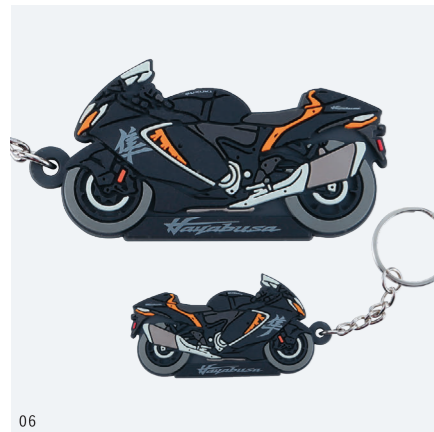

KEYRING 2W

01 GSX-R1000R Rubber Keyring

Material : ATBC-PVC
Size : H34mm×W64mm×D8mm
99000-79NK0-046

02 GSX-R125 Rubber Keyring

Material : ATBC-PVC
Size : H33mm×W64mm×D8mm
99000-79NK0-047

Material : ATBC-PVC
Size : H36mm×W63mm×D8mm
99000-79NK0-040

Material : ATBC-PVC
Size : H30mm×W56mm×D10mm
99000-990M1-K09

Material : ATBC-PVC
Size : H35mm×W64mm×D8mm
99000-79NK0-041

Material : ATBC-PVC
Size : H40mm×W64mm×D8mm
99000-79NK0-042

Material : ATBC-PVC
Size : H37mm×W64mm×D8mm
99000-79NK0-043

Material : ATBC-PVC
Size : H37mm×W64mm×D8mm
99000-79NK0-044

Material : ATBC-PVC
Size : H32mm×W64mm×D8mm
99000-79NK0-045

Material : ATBC-PVC
Size : H36mm×W65mm×D8mm
99000-79NK0-048

06 Hayabusa Rubber Keyring

Material : ATBC-PVC
Size : H30mm×W61mm×D9mm
99000-79NK0-026

07 Hayabusa Rubber Keyring

Material : ATBC-PVC
Size : H32mm×W59mm×D11mm
99000-79NK0-014

08 GIXXER SF250 Rubber Keyring

Material : ATBC-PVC
Size : H31mm×W59mm×D9mm
99000-79NK0-027

14 GT380 Rubber Keyring

Material : ATBC-PVC
Size : H39mm×W64mm×D8mm
99000-79NK0-051

15 RGV250F Rubber Keyring

Material : ATBC-PVC
Size : H33mm×W63mm×D8mm
99000-79NK0-050

16 SW-1 Rubber Keyring

Material : ATBC-PVC
Size : H38mm×W63mm×D8mm
99000-79NK0-049