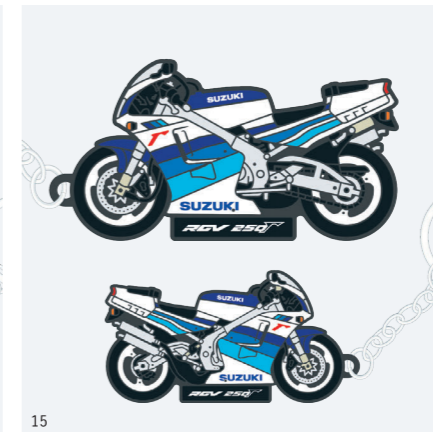

KEYRING 2W

Material : ATBC-PVC
Size : H34mm×W64mm×D8mm
99000-79NK0-046

Material : ATBC-PVC
Size : H33mm×W64mm×D8mm
99000-79NK0-047

Material : ATBC-PVC
Size : H36mm×W63mm×D8mm
99000-79NK0-040

Material : ATBC-PVC
Size : H30mm×W56mm×D10mm
99000-990M1-K09

Material : ATBC-PVC
Size : H35mm×W64mm×D8mm
99000-79NK0-041

Material : ATBC-PVC
Size : H40mm×W64mm×D8mm
99000-79NK0-042

10 V-STROM250 Rubber Keyring

Material : ATBC-PVC
Size : H37mm×W64mm×D8mm
99000-79NK0-043

11 KATANA Rubber Keyring

Material : ATBC-PVC
Size : H37mm×W64mm×D8mm
99000-79NK0-044

12 KATANA GSX1100S Rubber Keyring

Material : ATBC-PVC
Size : H32mm×W64mm×D8mm
99000-79NK0-045

Material : ATBC-PVC
Size : H36mm×W65mm×D8mm
99000-79NK0-048

06 Hayabusa Rubber Keyring

Material : ATBC-PVC
Size : H30mm×W61mm×D9mm
99000-79NK0-026

07 Hayabusa Rubber Keyring

Material : ATBC-PVC
Size : H32mm×W59mm×D11mm
99000-79NK0-014

08 GIXXER SF250 Rubber Keyring

Material : ATBC-PVC
Size : H31mm×W59mm×D9mm
99000-79NK0-027

14 GT380 Rubber Keyring

Material : ATBC-PVC
Size : H39mm×W64mm×D8mm
99000-79NK0-051

15 RGV250F Rubber Keyring

Material : ATBC-PVC
Size : H33mm×W63mm×D8mm
99000-79NK0-050

16 SW-1 Rubber Keyring

Material : ATBC-PVC
Size : H38mm×W63mm×D8mm
99000-79NK0-049