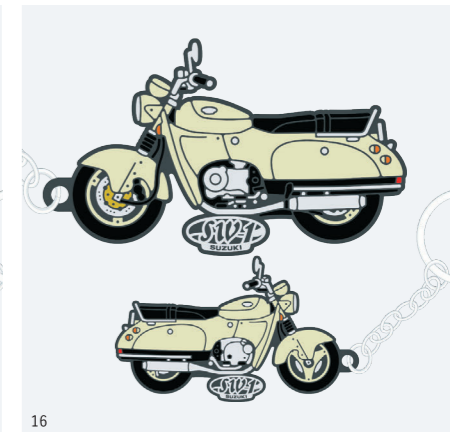

KEYRING 2W

Material : ATBC-PVC
Size : H34mm×W64mm×D8mm
99000-79NK0-046

Material : ATBC-PVC
Size : H33mm×W64mm×D8mm
99000-79NK0-047

Material : ATBC-PVC
Size : H36mm×W63mm×D8mm
99000-79NK0-040

Material : ATBC-PVC
Size : H30mm×W56mm×D10mm
99000-990M1-K09

Material : ATBC-PVC
Size : H35mm×W64mm×D8mm
99000-79NK0-041

Material : ATBC-PVC
Size : H40mm×W64mm×D8mm
99000-79NK0-042

Material : ATBC-PVC
Size : H37mm×W64mm×D8mm
99000-79NK0-043

Material : ATBC-PVC
Size : H37mm×W64mm×D8mm
99000-79NK0-044

12 KATANA GSX1100S Rubber Keyring

Material : ATBC-PVC
Size : H32mm×W64mm×D8mm
99000-79NK0-045

13 GSX400 IMPULSE Rubber Keyring

Material : ATBC-PVC
Size : H36mm×W65mm×D8mm
99000-79NK0-048

06 Hayabusa Rubber Keyring

Material : ATBC-PVC
Size : H30mm×W61mm×D9mm
99000-79NK0-026

07 Hayabusa Rubber Keyring

Material : ATBC-PVC
Size : H32mm×W59mm×D11mm
99000-79NK0-014

08 GIXXER SF250 Rubber Keyring

Material : ATBC-PVC
Size : H31mm×W59mm×D9mm
99000-79NK0-027

14 GT380 Rubber Keyring

Material : ATBC-PVC
Size : H39mm×W64mm×D8mm
99000-79NK0-051

15 RGV250F Rubber Keyring

Material : ATBC-PVC
Size : H33mm×W63mm×D8mm
99000-79NK0-050

16 SW-1 Rubber Keyring

Material : ATBC-PVC
Size : H38mm×W63mm×D8mm
99000-79NK0-049