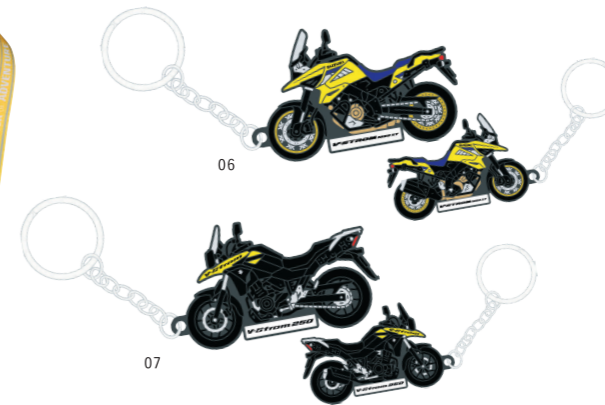

V-STROM PICK UP

01

02

03

04

01 SUZUKI Yunomi V-STROM

Material : Ceramic
Size : H104mm×W74mm×D74mm
99000-79NM0-218

02 Hand Towel V-STROM

Material : 100% Cotton
Size : H300mm×W310mm
99000-79NM0-228

03 Muffer Towel V-STROM

Material : 100% Cotton
Size : H200mm×W1,100mm
99000-79NA0-408

04 Thermo Bottle V-STROM

Material : Stainless, ABS, Silicon
Size : H190mm×W70mm×D70mm
Capacity : 350ml
99000-79NM0-201

Planned release date : March 2023

05

06

07

08

09

10

11

12

05 Lanyard V-STROM

Material : 100% Polyester
Length : 940mm
99000-79NM0-242

08 Tissue Box Cover V-STROM

Material : 100% Cotton
Size : H26mm×W120mm×D60mm(when assembled)
99000-79NM0-250

10 Cap V-STROM

Material : 100% Cotton / with size adjuster
99000-79NA0-397

Size one size

06 V-STROM1050 XT Rubber Keyring

Material : ATBC-PVC / Size : H40mm×W64mm×D8mm
99000-79NK0-042

09 SUZUKI Loom Maekake V-STROM Yellow

Material : 100% Cotton / Size : H670mm×W450mm
Waist-cord : 2,510mm
99000-79NM0-256

11 Tote Bag V-STROM

Material : 100% Cotton
Size : H370mm×W360mm×D110mm
99000-79NM0-236

07 V-STROM250 Rubber Keyring

Material : ATBC-PVC / Size : H37mm×W64mm×D8mm
99000-79NK0-043

12 T-shirt V-STROM

Material : 100% Cotton
120 99000-79NA0-350
S 99000-79NA0-35S
M 99000-79NA0-35M
L 99000-79NA0-35L
XL 99000-79NA0-35X

Size	120	S	M	L	XL
Body Length (cm)	48	60	66	70	74
Chest (cm)	70	86	98	104	110
Sleeve Length (cm)	14	17	19	20	22