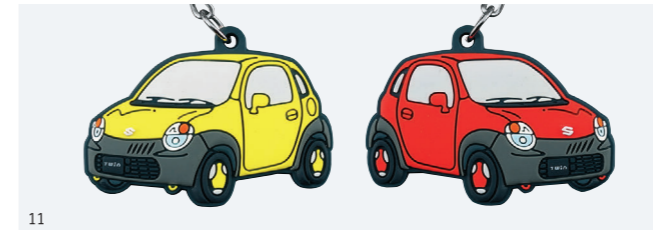

Material : ATBC-PVC / Size : H40mm×W51mm×D8mm  
99000-79NK0-033

**06 Lapin Reversible Rubber Keyring**

Material : ATBC-PVC / Size : H33.8mm×W50mm×D8mm  
99000-79NK0-034

07

08

09

10

11