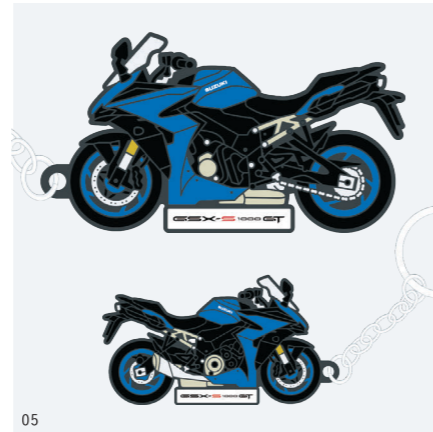

KEYRING 2W

01 GSX-R1000R Rubber Keyring

Material : ATBC-PVC
Size : H34mm×W64mm×D8mm
99000-79NK0-046

02 GSX-R125 Rubber Keyring

Material : ATBC-PVC
Size : H33mm×W64mm×D8mm
99000-79NK0-047

03 GSX-S1000 Rubber Keyring

Material : ATBC-PVC
Size : H36mm×W63mm×D8mm
99000-79NK0-040

04 GSX-S1000 Rubber Keyring

Material : ATBC-PVC
Size : H30mm×W56mm×D10mm
99000-990M1-K09

05 GSX-S1000GT Rubber Keyring

Material : ATBC-PVC
Size : H35mm×W64mm×D8mm
99000-79NK0-041

09 V-STROM1050 XT Rubber Keyring

Material : ATBC-PVC
Size : H40mm×W64mm×D8mm
99000-79NK0-042

10 V-STROM250 Rubber Keyring

Material : ATBC-PVC
Size : H37mm×W64mm×D8mm
99000-79NK0-043

11 KATANA Rubber Keyring

Material : ATBC-PVC
Size : H37mm×W64mm×D8mm
99000-79NK0-044

12 KATANA GSX1100S Rubber Keyring

Material : ATBC-PVC
Size : H32mm×W64mm×D8mm
99000-79NK0-045

13 GSX400 IMPULSE Rubber Keyring

Material : ATBC-PVC
Size : H36mm×W65mm×D8mm
99000-79NK0-048

06 Hayabusa Rubber Keyring

Material : ATBC-PVC
Size : H30mm×W61mm×D9mm
99000-79NK0-026

07 Hayabusa Rubber Keyring

Material : ATBC-PVC
Size : H32mm×W59mm×D11mm
99000-79NK0-014

08 GIXXER SF250 Rubber Keyring

Material : ATBC-PVC
Size : H31mm×W59mm×D9mm
99000-79NK0-027

14 GT380 Rubber Keyring

Material : ATBC-PVC
Size : H39mm×W64mm×D8mm
99000-79NK0-051

15 RGV250F Rubber Keyring

Material : ATBC-PVC
Size : H33mm×W63mm×D8mm
99000-79NK0-050

16 SW-1 Rubber Keyring

Material : ATBC-PVC
Size : H38mm×W63mm×D8mm
99000-79NK0-049