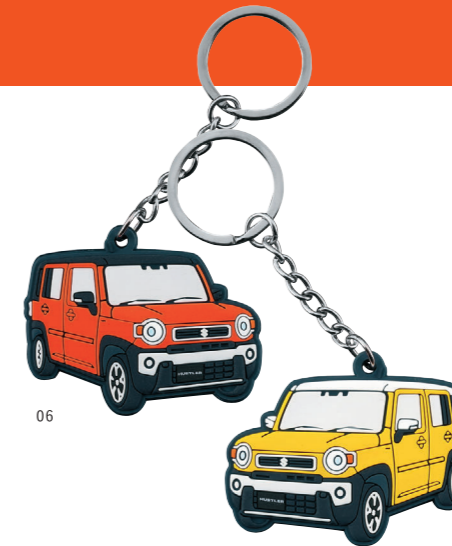

HUSTLER PICK UP

01

02

03

04

01 SUZUKI Yunomi HUSTLER

Material : Ceramic
Size : H104mm×W74mm×D74mm
99000-79NM0-212

02 Hand Towel HUSTLER

Material : 100% Cotton
Size : H300mm×W310mm
99000-79NM0-222

03 Muffer Towel HUSTLER

Material : 100% Cotton
Size : H200mm×W1,100mm
99000-79NA0-401

04 Thermo Bottle HUSTLER

Material : Stainless, ABS, Silicon
Size : H190mm×W70mm×D70mm
Capacity : 350ml
99000-79NM0-200

Planned release date : March 2023

05

06

08

07-1

07-2

07-3

09

10

11

12

05 Lanyard HUSTLER

Material : 100% Polyester / Length : 940mm
99000-79NM0-238

06 HUSTLER Reversible Rubber Keyring

Material : ATBC-PVC / Size : H40mm×W51mm×D8mm
99000-79NK0-033

07 HUSTLER Pullback Miniature Car

Material : ABS, TPE / Size : H30mm×W42mm×D77mm
Weight : 22g

- 1 Khaki 99000-79NP0-015
- 2 Orange 99000-79NP0-013
- 3 Blue 99000-79NP0-014

08 Tissue Box Cover HUSTLER

Material : 100% Cotton
Size : H26mm×W120mm×D60mm(when assembled)
99000-79NM0-244

09 Stuffed HUSTLER

Material : 100% Polyester
Size : H70mm×W80mm×D100mm
99000-79NM0-164

12 T-shirt HUSTLER

Material : 100% Cotton
120 99000-79NA0-280
S 99000-79NA0-285
M 99000-79NA0-28M
L 99000-79NA0-28L
XL 99000-79NA0-28X

10 Cap HUSTLER

Material : 100% Cotton / with size adjuster
99000-79NA0-391

Size one size

11 Tote Bag HUSTLER

Material : 100% Cotton
Size : H370mm×W360mm×D110mm
99000-79NM0-230

Size	120	S	M	L	XL
Body Length (cm)	48	60	66	70	74
Chest (cm)	70	86	98	104	110
Sleeve Length (cm)	14	17	19	20	22