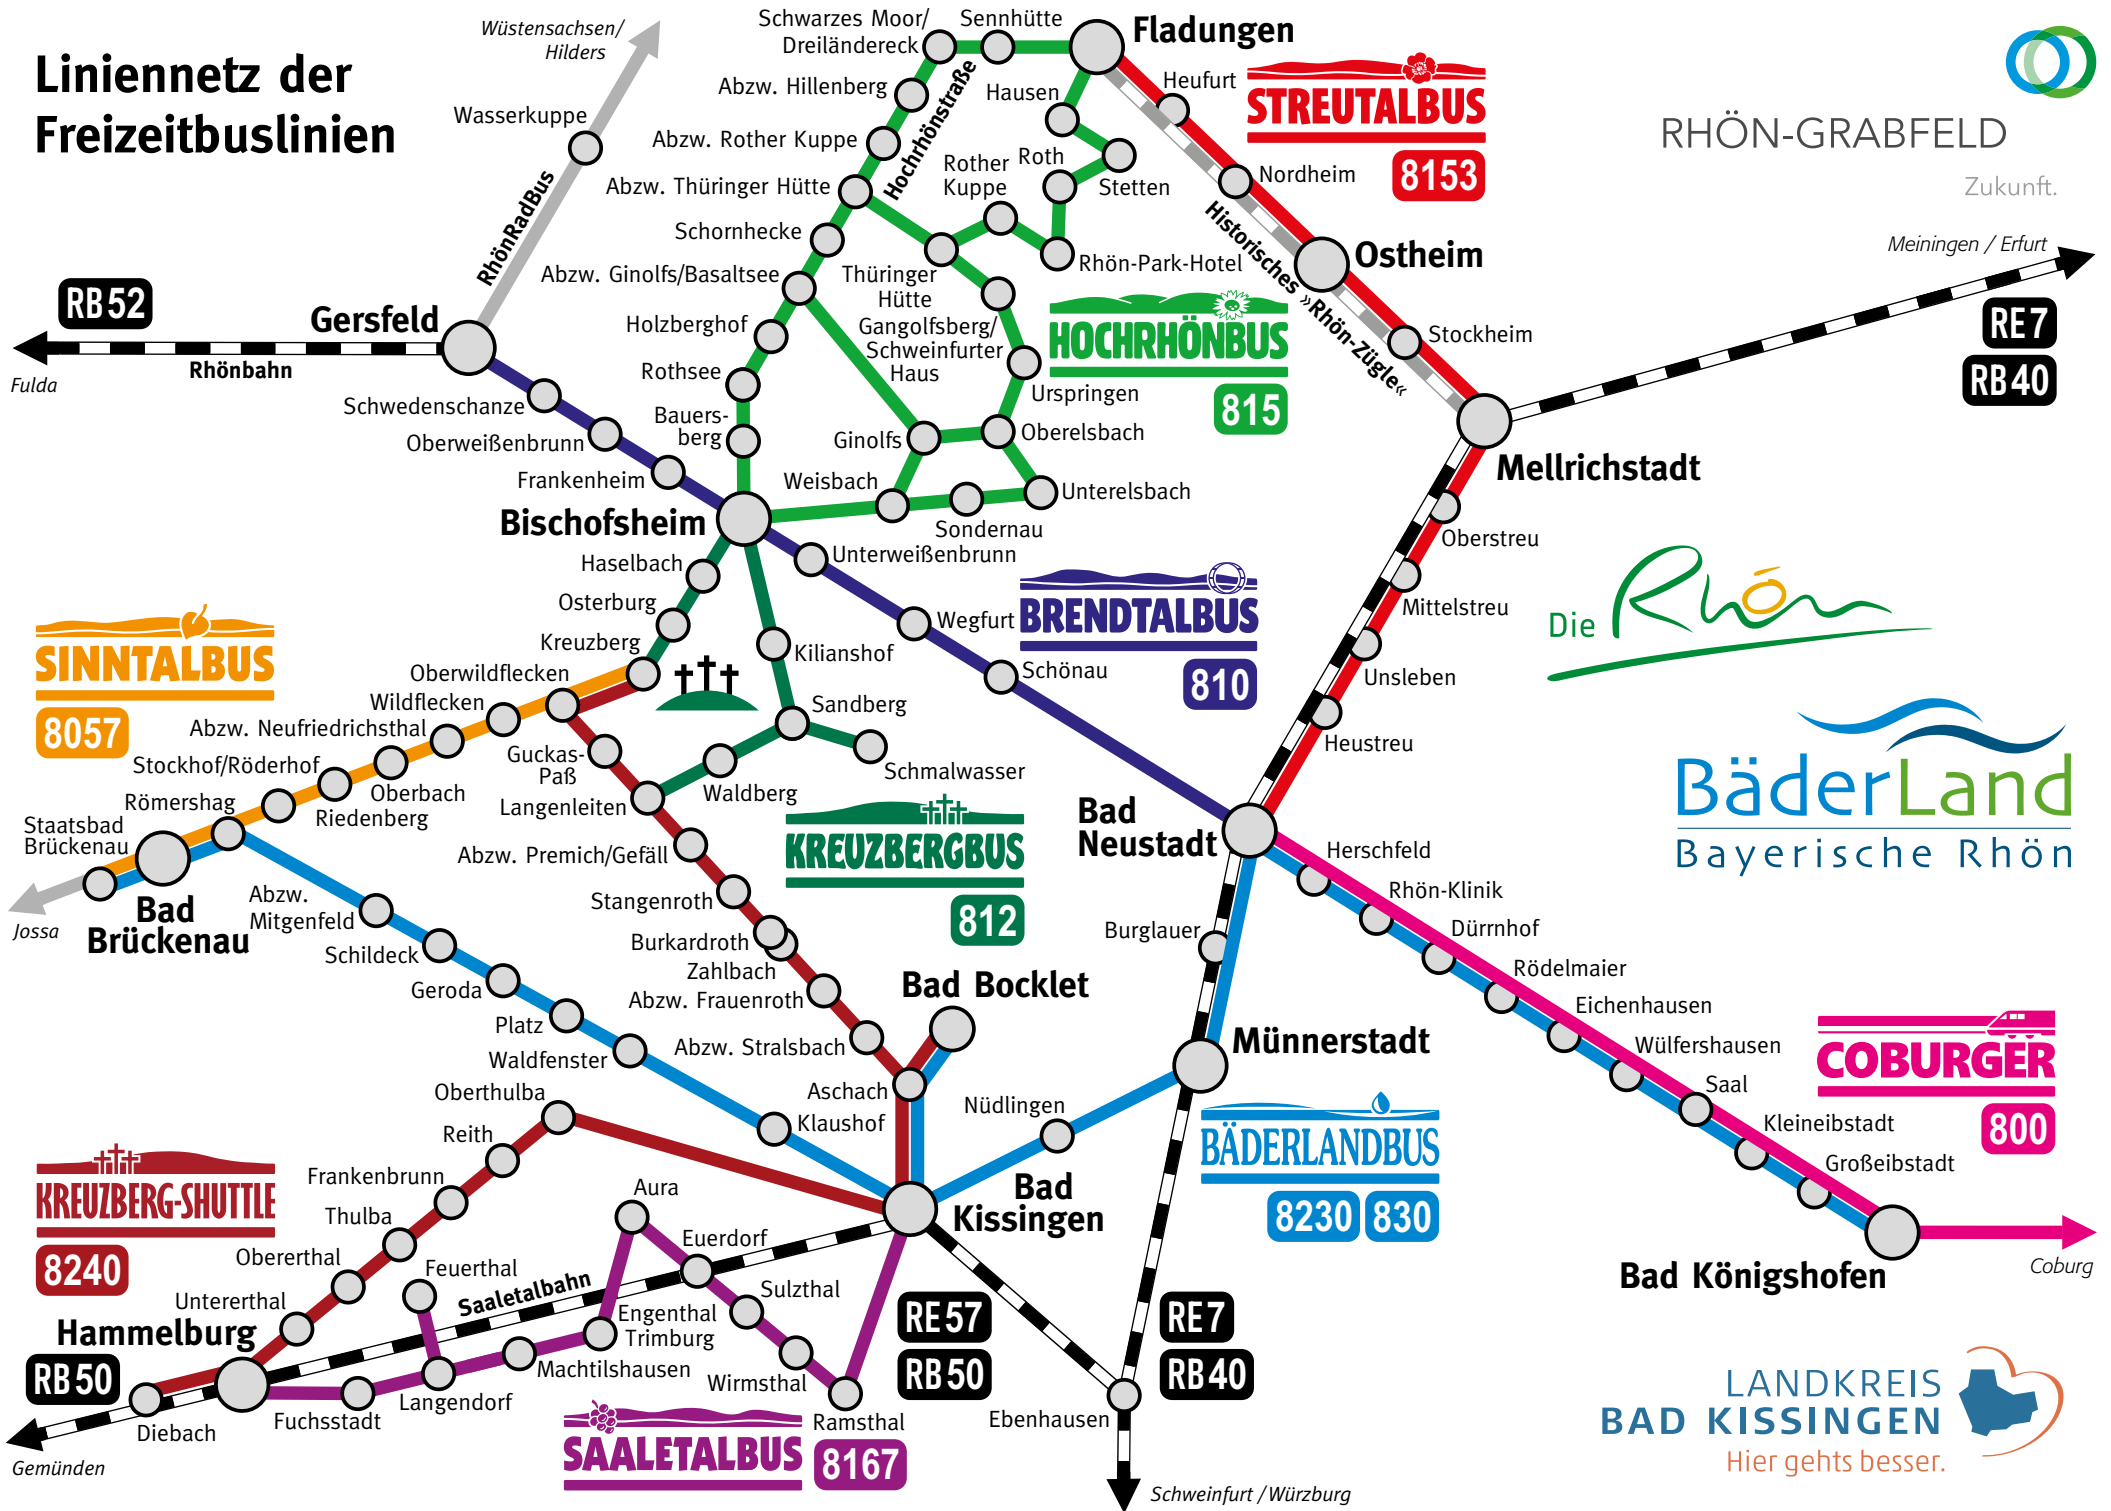

Fränk. Freilandmuseum Fladungen

Blick auf Bischofsheim i. d. Rhön

HOCHRHÖNBUS

Fahrplan 815 · 1. Mai – 31. August 2024

SO FUNKTIONIERT DER HOCHRHÖNBUS

Der Hochrhönbus verbindet vom **1. Mai** bis zum **31. August** Bischofsheim, Oberelsbach und Fladungen **auf vorherige Bestellung** miteinander.

Dabei befährt er auch die Hochrhönstraße und erreicht so zahlreiche Haltestellen im UNESCO Biosphärenreservat Rhön.

Der Hochrhönbus verkehrt am **Wochenende** und **Feiertagen**, aber auch an **Werktagen**.

Nutzen Sie dieses zusätzliche Nahverkehrsangebot für Ihre Freizeitaktivitäten, z. B. für einen Museumsbesuch in Fladungen oder eine Wanderung am Schwarzen Moor.

Der Hochrhönbus bietet **gute Anschlüsse** zum Brendtalbus, der Bischofsheim mit Bad Neustadt und Gersfeld verknüpft.

Liniennetz der Freizeitbuslinien

© IBA Rhön-Grabfeld - R. Ziegler 2007

RHÖN-GRABFELD

Zukunft.

Meiningen / Erfurt

Die Rhön

BäderLand
Bayerische Rhön

LANDKREIS
BAD KISSINGEN
Hier gehts besser.