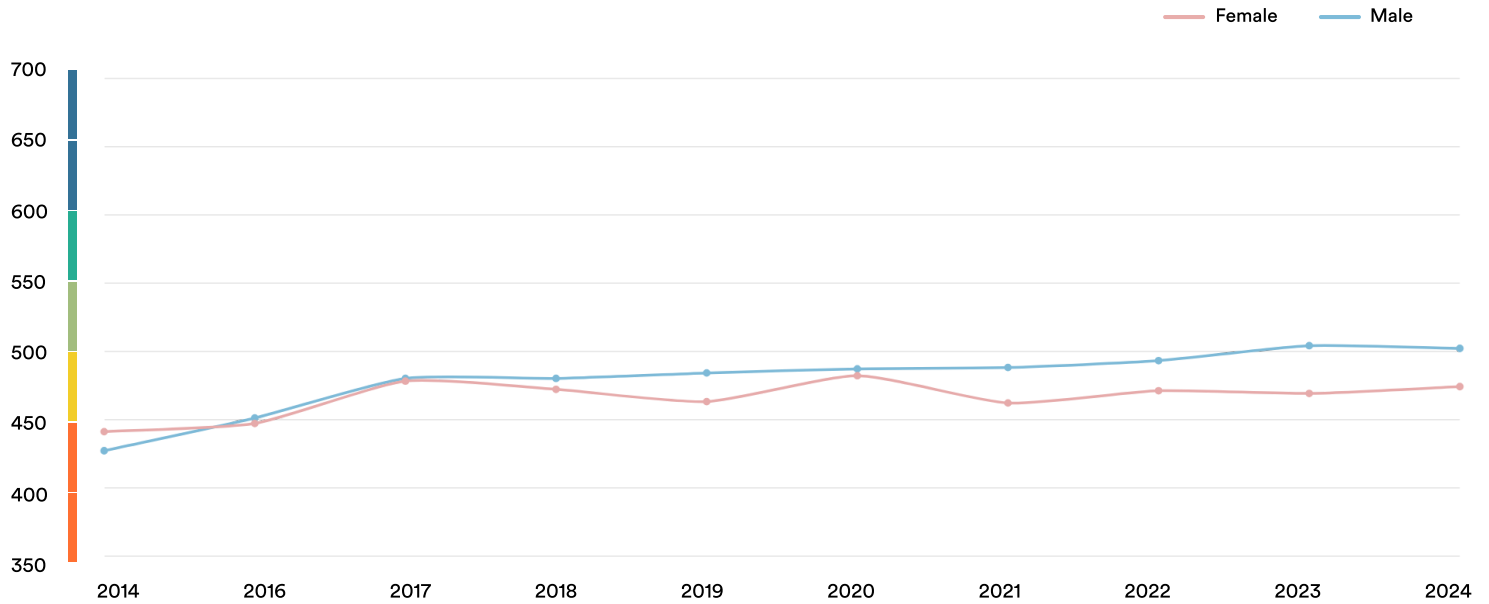

 Panama

#71

Ranked no. 71 out of 116 countries

EF EPI score: 488 ▲

Global average score: 477

Position in Latin America: 16 of 21

Proficiency Trends

Key ■ Very high ■ High ■ Moderate ■ Low ■ Very low

Geographic Scores

Regions

■ Región Metropolitana	509
■ Región Occidental	488
■ Región Central	464

Cities

■ David	501
■ Panama City	489
■ Colón	454
■ Santiago de Veraguas	454

Age Trends

Gender Trends

About EF EPI