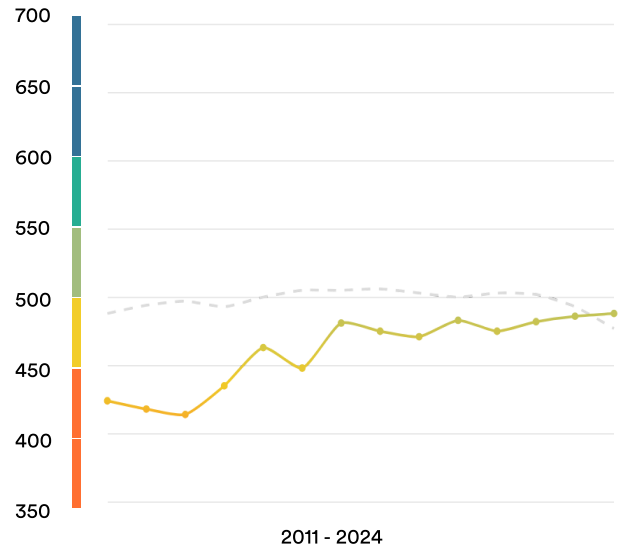

 Panama

#71

Ranked no. 71 out of 116 countries

EF EPI score: 488 ▲

Global average score: 477

Position in Latin America: 16 of 21

Proficiency Trends

Key ■ Very high ■ High ■ Moderate ■ Low ■ Very low

Geographic Scores

Regions

■ Región Metropolitana	509
■ Región Occidental	488
■ Región Central	464

Cities

■ David	501
■ Panama City	489
■ Colón	454
■ Santiago de Veraguas	454

Age Trends

Gender Trends

About EF EPI