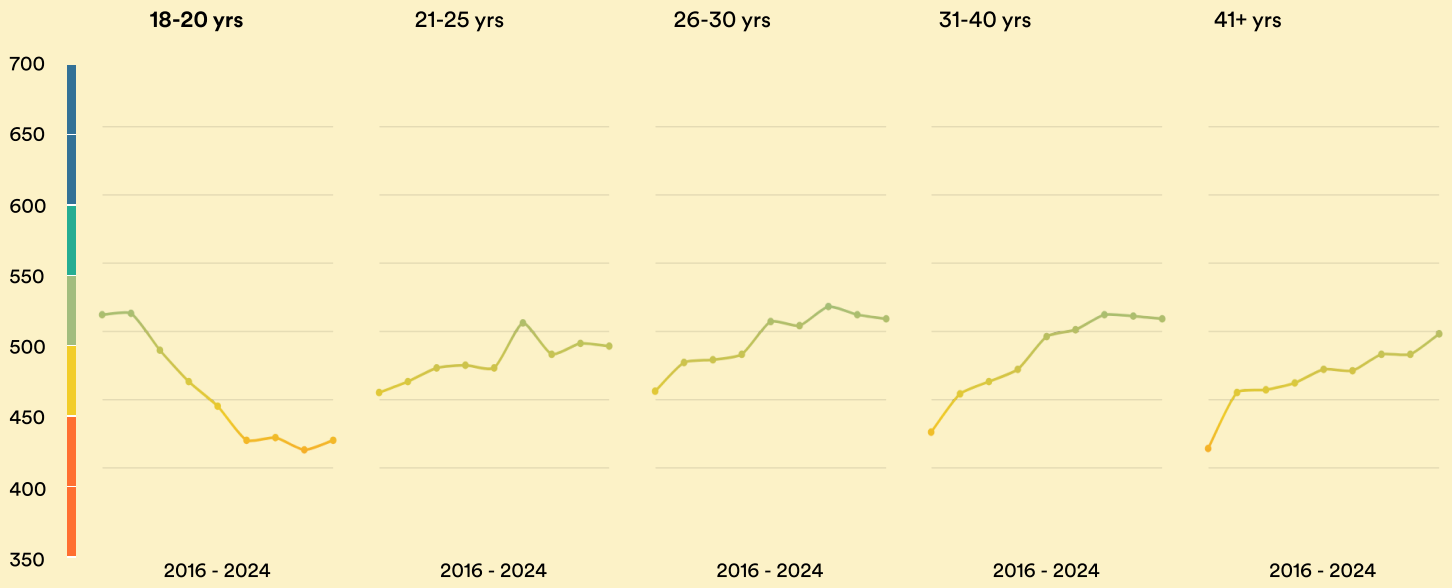

 Panama

#71

Ranked no. 71 out of 116 countries

EF EPI score: 488 ▲

Global average score: 477

Position in Latin America: 16 of 21

Proficiency Trends

Key ■ Very high ■ High ■ Moderate ■ Low ■ Very low

Geographic Scores

Regions

■ Región Metropolitana	509
■ Región Occidental	488
■ Región Central	464

Cities

■ David	501
■ Panama City	489
■ Colón	454
■ Santiago de Veraguas	454

Age Trends

Gender Trends

About EF EPI