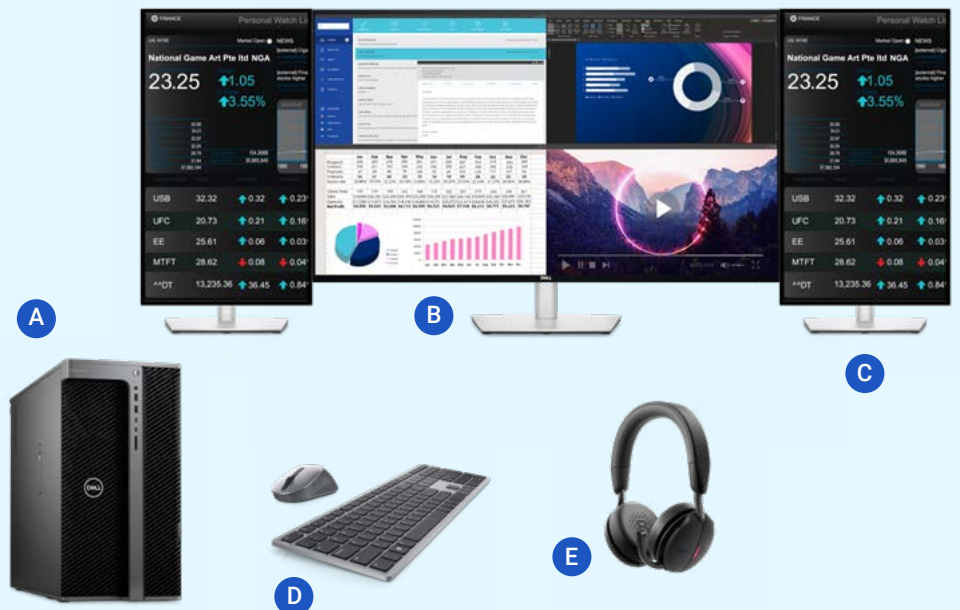

使用 Precision 工作站，協助交易員和業務人員在步調快速的金融環境中表現優異。這些強大的機器支援多個顯示器，並提供迅捷的處理能力，讓使用者能夠快速且有效率地提取和分析大量資料。

Dell 建議的解決方案

- A** 直立式 Precision 7960
- B** Dell UltraSharp 43 4K USB-C 集線器顯示器 - U4323QE
- C** Dell UltraSharp 27 4K USB-C 集線器顯示器 - U2723QE
- D** Dell Premier 無線鍵盤與滑鼠 - KM7321W
- E** Dell Pro 無線主動抗噪耳機 - WL5024