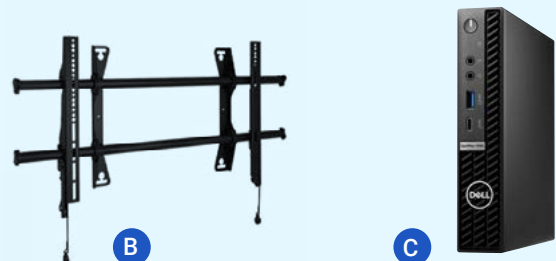

B Chief Large Fusion LSA1U 固定式牆面顯示器掛架，適用於 P7524QT、P6524QT、P5524QT

C Dell OptiPlex 7000 XE MFF