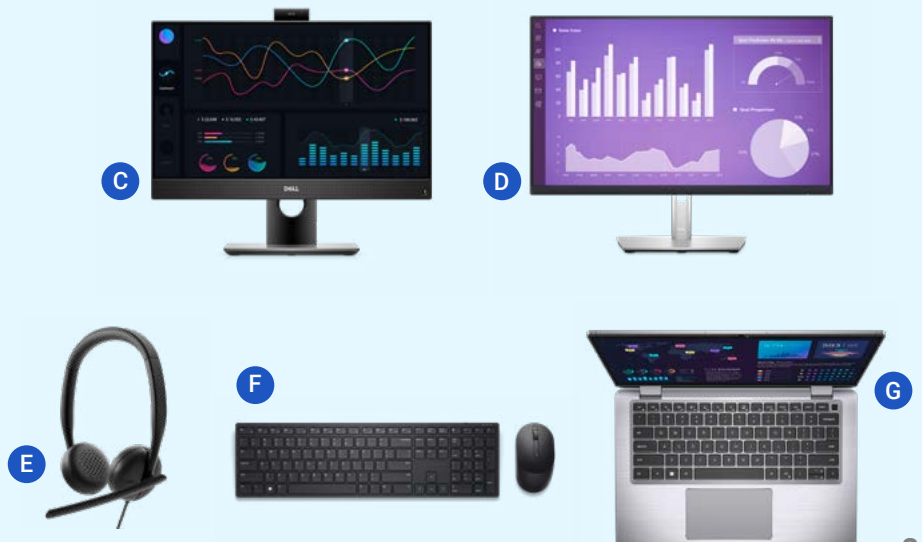

其他配件和選項

- **C** OptiPlex 5490 All-in-One
- **D** Dell 24 顯示器 - P2423D
- **E** Dell 有線耳機 - WH3024
- **F** Dell Pro 無線鍵盤與滑鼠 - KM5221W
- **G** Latitude 7430