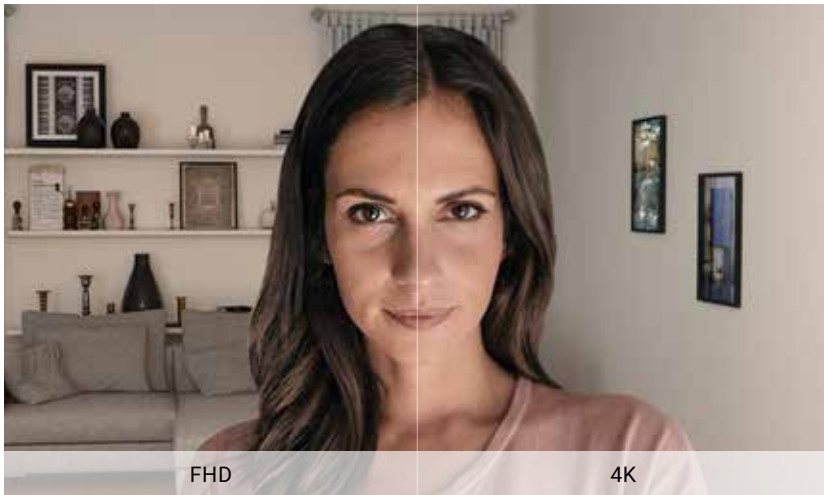

近接感應器

使用者在場偵測和登入/登出更快速

玻璃保護蓋

多枚鏡片鏡頭
影像更清晰且不失真

白色 LED 指示燈
使用相機時啟動

大型 Sony STARVIS™ 4K CMOS 感應器
影像更明亮且低光源效能更好

這款時尚俐落的網路攝影機掛接套件，讓您在幾乎無邊框的顯示器上享受無遮蔽的視野。

無需工具即可將磁吸式掛接套件附加在網路攝影機上，讓纜線井然有序。

使用內建三腳架轉接頭，自由地將網路攝影機附加在三腳架上¹。

▶ 按一下這裡探索 Dell UltraSharp 網路攝影機。

¹ 不含三腳架。

隨時展現您 最好的一面

極端照明環境中的卓越畫質

即使您在靠近明亮窗戶時過度曝光，數位重疊 HDR 仍然準確呈現色彩。

自動消除顆粒狀影像

時域降噪技術 (3DNR) 和空域降噪技術 (2DNR) 的絕佳組合，視訊噪訊降低的效果更上一層樓，即使在低光源時依然提供清晰畫質。

您始終是焦點所在

作為全球頂級智慧型 4K 網路攝影機¹，進階 AI 自動構圖技術始終將焦點放在最重要的地方，就是您。無論您往何處移動，這項技術都能把你放在畫面中央。

怎麼看都鮮豔無比

使用 4K 每秒 30 個畫格或 Full HD 每秒 60 個畫格進行錄影並播放內容，在您的顯示器上同樣順暢地呈現高品質影片。

相容性極高，讓您能與他人順利合作

經 Microsoft Teams 和 Zoom 認證，與業界頂級 UC 平台相容。此網路攝影機絕對能與您的裝置一起順暢運作。

檢視完整圖片

使用簡單易用的 [Dell Peripheral Manager 軟體](#)¹，設計自己呈現在螢幕上的樣子

輕鬆設定，無需冗長的安裝指南。[Dell Peripheral Manager](#)¹ 能夠立即在您的 PC 上安裝²，快速引導您開始使用。從三個預先設定的視野中選擇：預設的 90° 視角可顯示更多背景，78° 為中距離，65° 則為特寫。您可以透過控制 HDR、自動對焦、5 倍數位變焦、AI 自動構圖、亮度、清晰度、對比度和飽和度的設定選項自訂影片。使用 Dell UltraSharp 網路攝影機 - WB7022，每一次都能展現您最好的一面。