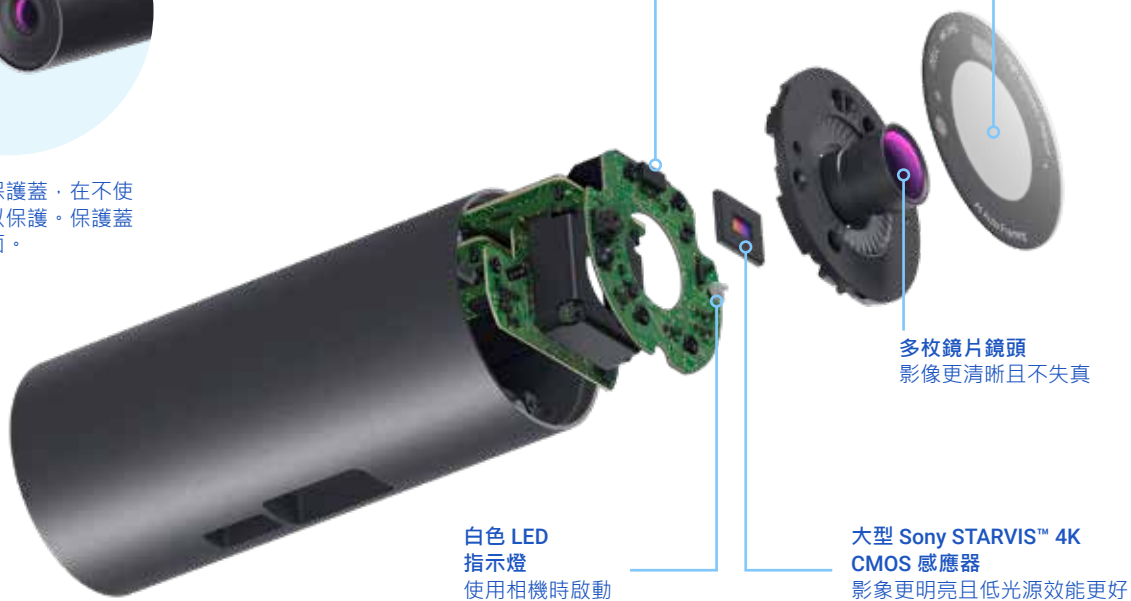

出色的影像品質

利用專業級網路攝影機提升視訊會議體驗，其具備大型 4K Sony STARVIS™ CMOS 感應器、多枚鏡片鏡頭和具備 AI 自動構圖功能的 Advanced Image Signal Processing，能將視覺效果最佳化。

優雅的頂級設計

Dell UltraSharp 網路攝影機採用頂級鋁材與質感光滑的金屬製成，不但外型亮眼，也能讓您看起來更出色。將網路攝影機安裝在幾乎無邊框的顯示器上，整齊地置於頂端，不會擋住任何一個像素。

容易使用

提供全球最順暢的網路攝影機掛接解決方案¹，此專業級網路攝影機可快速完成設定。Dell ExpressSign-in 會自動偵測到您在附近，並使用 Windows Hello 自動將您登入。

¹ 根據 2023 年 8 月外接式 4K 個人會議網路攝影機的內部分析。

從裡到外賞心悅目

方便地蓋上保護蓋，在不使用鏡頭時予以保護。保護蓋可收納在背面。

臉部辨識

Dell ExpressSign-in 會偵測到您在附近，並使用 Windows Hello 自動將您登入。您離開時，便會鎖定您的電腦以增強安全性。

近接感應器

使用者在場偵測和登入/登出更快速

玻璃保護蓋

多枚鏡片鏡頭
影像更清晰且不失真

白色 LED 指示燈
使用相機時啟動

大型 Sony STARVIS™ 4K CMOS 感應器
影像更明亮且低光源效能更好

這款時尚俐落的網路攝影機掛接套件，讓您在幾乎無邊框的顯示器上享受無遮蔽的視野。

無需工具即可將磁吸式掛接套件附加在網路攝影機上，讓纜線井然有序。

您始終是焦點所在

作為全球頂級智慧型 4K 網路攝影機¹，進階 AI 自動構圖技術始終將焦點放在最重要的地方，就是您。無論您往何處移動，這項技術都能把你放在畫面中央。

怎麼看都鮮豔無比

使用 4K 每秒 30 個畫格或 Full HD 每秒 60 個畫格進行錄影並播放內容，在您的顯示器上同樣順暢地呈現高品質影片。

相容性極高，讓您能與他人順利合作

經 Microsoft Teams 和 Zoom 認證，與業界頂級 UC 平台相容。此網路攝影機絕對能與您的裝置一起順暢運作。