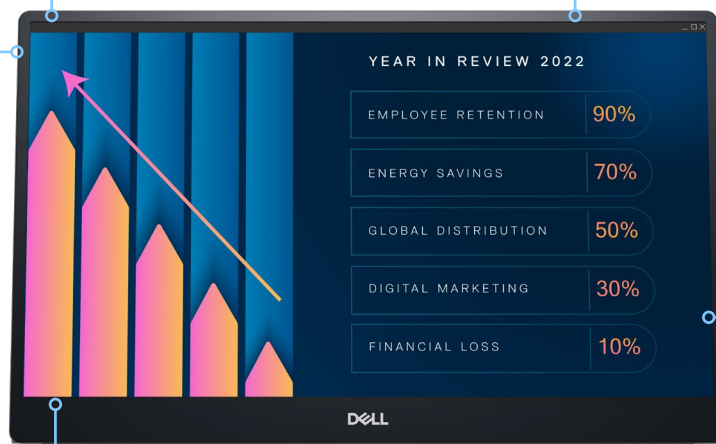

流暢地檢視畫面

使用這款採用橫向電場效應 (IPS) 技術的防眩光 FHD 面板延伸螢幕，為您提供寬視角，是協同合作的最佳選擇。

引人入勝的螢幕使用體驗

透過易於使用的控制功能可將顯示器調亮，無論室內或戶外均可為您展現絕美的圖片和影片。

隨插即用高效率

只需一條可傳輸影片與電力的 USB-C 纜線，即可輕鬆設定顯示器，隨插即用效率佳且轉換迅速。

彈性纜線

專門設計的 USB-C 纜線可讓您順暢且有效率地移動，享受簡潔的配置和更高的行動力。這款柔軟、易彎折的纜線可輕鬆攜帶，適合放在任何包包裡。

輕鬆按一下按鈕，**ComfortView** 功能就會降低有害的藍光輻射，為眼睛提供最佳的舒適度。

便利的顯示器

運用快速存取按鈕可進行亮度調整，輕鬆享受螢幕顯示畫面。

簡單且模組化

享受 USB-C 連線能力的便利性，以及連線至 Dell USB-C 系統和裝置的效率。

環保標準

EPEAT® Gold、符合 RoHS 規範，且獲得能源之星® 認證。