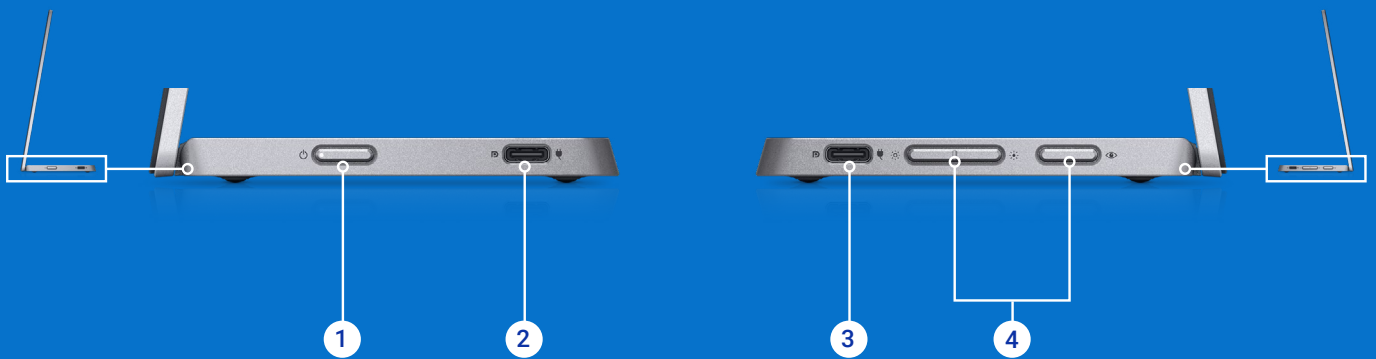

連接埠和插槽

1. 1 開啟/關閉電源 (含 LED 指示燈)
2. 2 USB Type-C (支援 DP 1.2 替代模式和 PD 功能)
3. 3 USB Type-C (支援 DP 1.2 替代模式和 PD 功能)
4. 4 功能按鈕