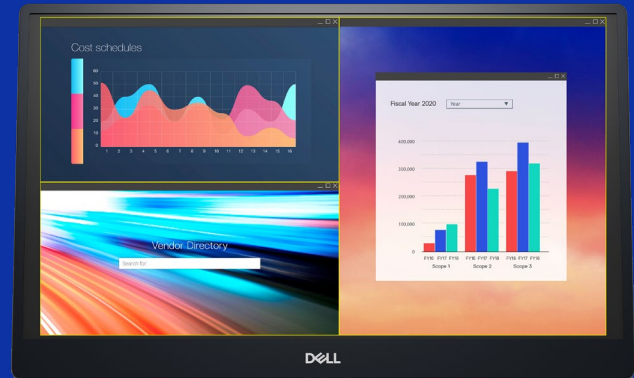

多樣化 設計

可方便地將顯示器安裝在筆記型電腦左側、右側或後方；每一側皆有 USB-C 連接埠，可讓您多樣化使用。

彈性調整至您舒適的角度

提供 10 度至 90 度連續傾斜角度，讓您隨時隨地舒適使用——彈性的幅度足以搭配您的工作需求。