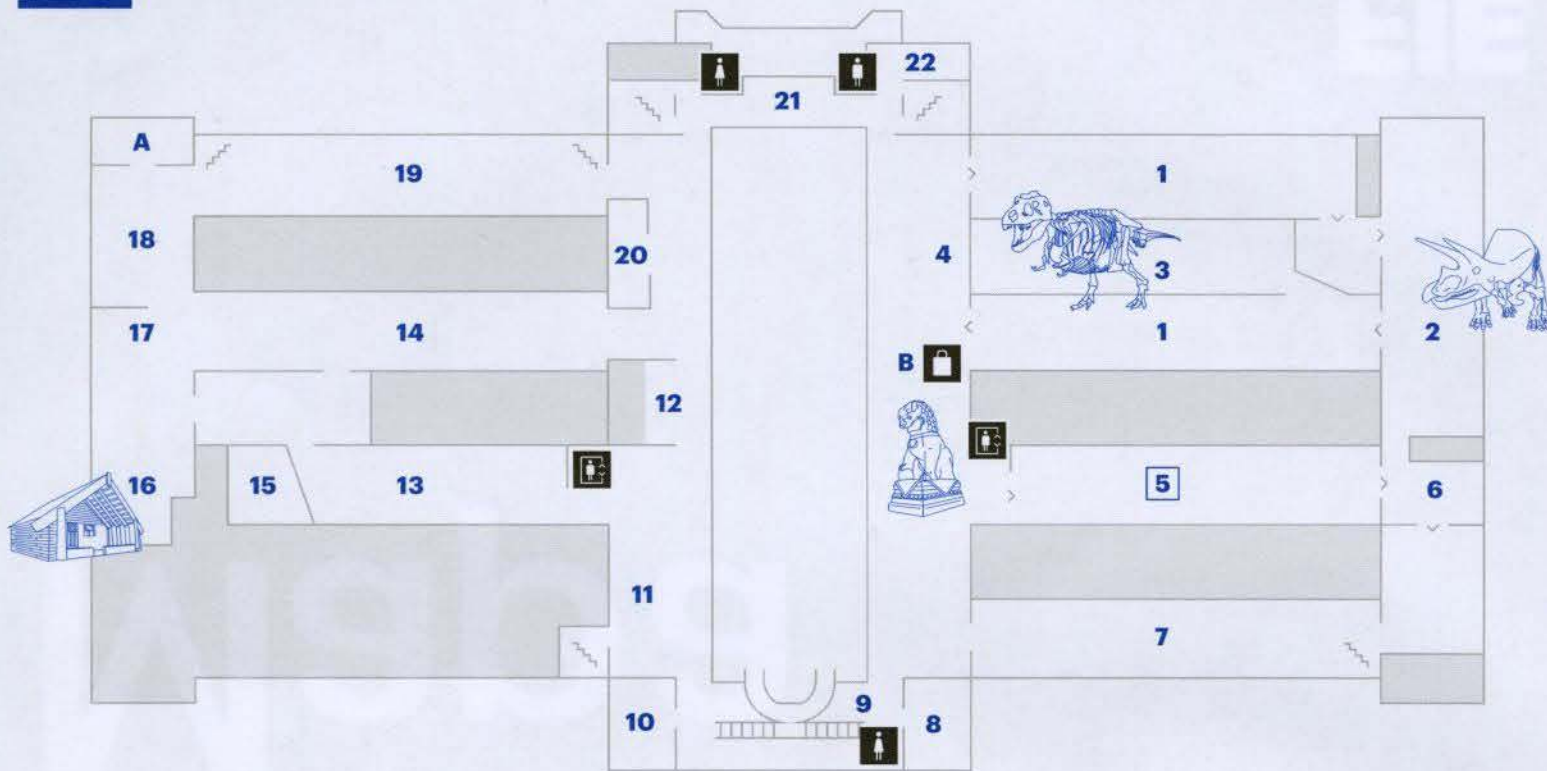

U Nivel Superior

- 1 Planeta en evolución | Griffin Halls of Evolving Planet
- 2 Dinosaurios | Elizabeth Morse Genius Hall of Dinosaurs
- 3 SUE el *T. rex* | Griffin Dinosaur Experience
- 4 Laboratorio de preparación de fósiles
- 5 China | Cyrus Tang Hall of China
- 6 Jardín de piedras espirituales | Jardín Sue Ling Gin
- 7 Plantas del mundo
- 8 Jades | Malott Hall of Jades
- 9 Meteoritos | Grainger Gallery
- 10 Gemas | Grainger Hall of Gems
- 11 Geología
- 12 Centro de descubrimientos de ADN | Rice DNA Discovery Center
- 13 Recorriendo el Pacífico | Regenstein Halls of the Pacific
- 14 Pacífico | Regenstein Halls of the Pacific
- 15 Laboratorio de conservación | Regenstein Lab
- 16 Casa de reuniones maorí | Ruatēpūke II
- 17 Exhibición temporal | Marae Gallery
- 18 Exhibición temporal | Comer Family Gallery
- 19 Restaurando la Tierra | Abbott Hall of Conservation
- 20 Galería del Tíbet | Cyrus Tang Hall of China
- 21 Sala de espera para visitantes | Searle Family Lounge
- 22 Exhibición temporal | Brooker Gallery
- A Estudio digital | Grainger Digital Studio
- B Tienda de SUE