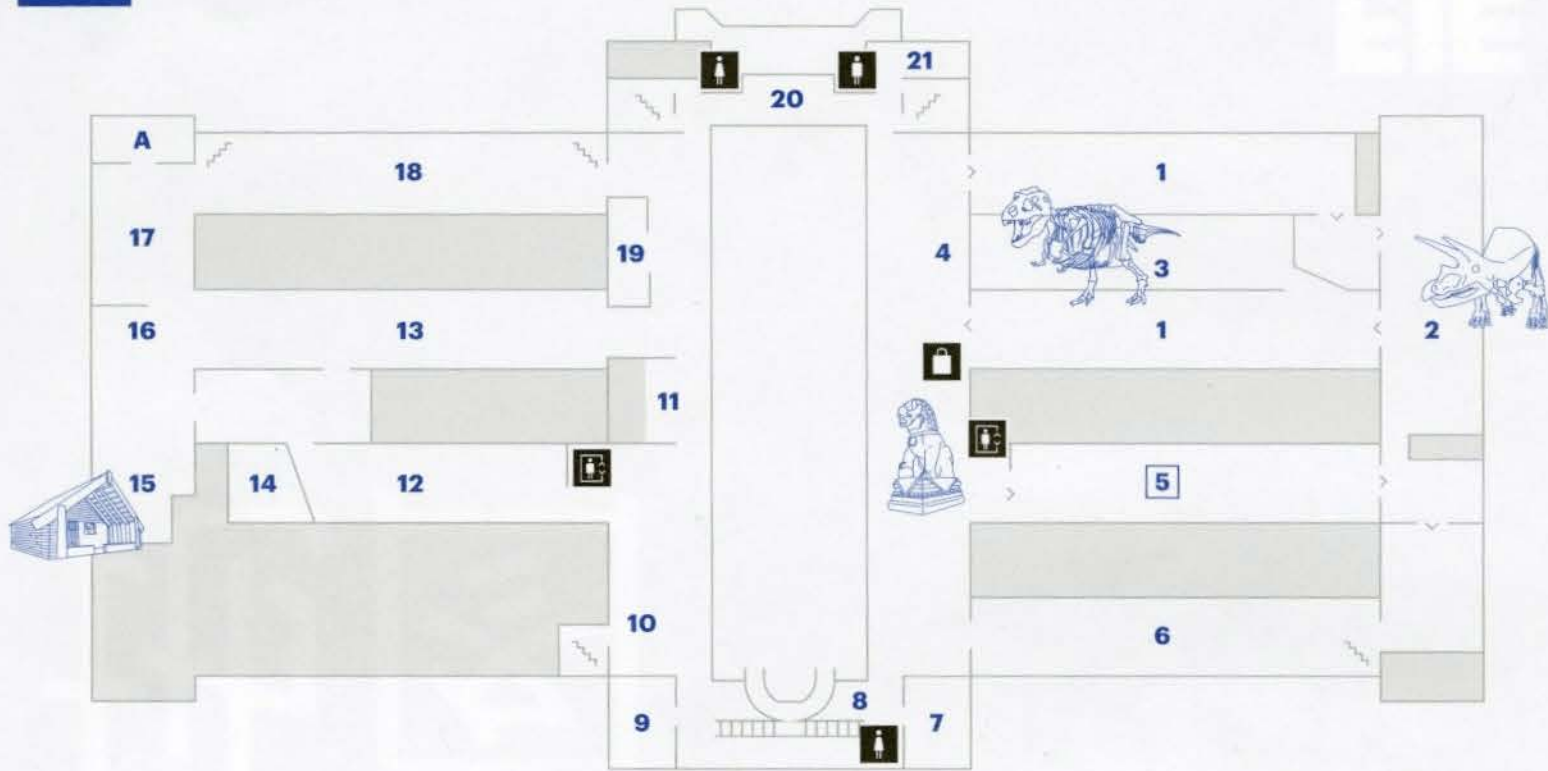

# U 上层

- 1 进化星球 | Griffin Halls of Evolving Planet
- 2 恐龙 | Elizabeth Morse Genius Hall of Dinosaurs
- 3 恐龙 | Griffin Dinosaur Experience
- 4 化石准备实验室 | McDonald's Fossil Preparation Lab
- 5 中国 | Cyrus Tang Hall of China
- 6 世界植物
- 7 玉石 | Malott Hall of Jades
- 8 陨石 | Grainger Gallery
- 9 宝石 | Grainger Hall of Gems
- 10 地质
- 11 DNA探索中心 | Rice DNA Discovery Center
- 12 太平洋之旅 | Regenstein Halls of the Pacific
- 13 太平洋 | Regenstein Halls of the Pacific
- 14 保护实验室 | Regenstein Lab
- 15 毛利人聚会大厅 | Ruatapu II
- 16 临时展览 | Marae Gallery
- 17 临时展览 | Comer Family Gallery
- 18 复育地球 | Abbott Hall of Conservation
- 19 西藏画廊 | Cyrus Tang Hall of China
- 20 访客大厅 | Searle Family Lounge
- 21 临时展览 | Brooker Gallery
- A 数字演播室 | Grainger Digital Studio
- 5 收费

# M 主层

- 1 泰坦巨龙马克西莫 | Griffin Dinosaur Experience
- 2 古代美洲 | McCormick Halls
- 3 临时展览 | Holleb Hall
- 4 临时展览 | Levin Hall
- 5 波尼族家园
- 6 西北海岸和北极人 | Alsdorf Hall
- 7 北美原住民展厅
- 8 临时展览 | Webber Gallery
- 9 科学中心 | Grainger Science Hub
- 10 古埃及的秘密
- 11 什么是动物?
- 12 爬行动物和两栖动物
- 13 鸟类栖息地
- 14 非洲哺乳动物 | Akeley Memorial Hall | Rice Wing
- 15 察沃雄狮 | Rice Wing
- 16 临时展览 | Rice Gallery
- 17 非洲
- 18 亚洲哺乳动物 | Kelley Hall
- 19 哺乳动物世界 | Rice Wing
- 20 来自荒野的信息
- 21 鸟类 | Gidwitz Hall of Birds
- 22 自然漫步
- B 菲尔德小餐馆 (Field Bistro)
- 3 4 收费

# G 底层

- 1 大猩猩布须曼
- 2 地下探险
- 3 昆虫
- 4 古埃及的秘密 (续)
- 5 海洋哺乳动物
- C 游戏室 | Crown Family PlayLab
- D 野餐区 | Siragusa Center
- E 野餐区 | Sea Mammals
- F 探险家咖啡馆 (Explorer Cafe)
- G 3D电影 | James Simpson Theatre
- H 报告厅 | A. Montgomery Ward Hall
- I N. W. 哈里斯学习藏品
- 5 收费