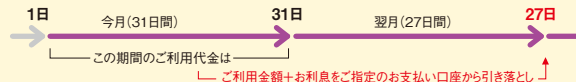

キャッシング

契約内容をよくご確認ください。
収入と支出のバランスを大切に。無理のない返済計画を。

ご利用   **ご利用には暗証番号が必要です。**
お忘れの場合はアンサーセンター（P12）までお問い合わせください。

全国のATM・CDで

こちらのマークがご利用の目印です。

提携銀行で

三井住友銀行   **MUFG 三菱UFJ銀行**   **セブン銀行**

ゆうちょ銀行   福岡銀行   西日本シティ銀行 など

コンビニにある提携ATMで

セブン-イレブン   **LAWSON**   **FamilyMart** など

※ATMが設置されていない店舗もございます。   ※店舗によってご利用時間が異なります。
※ATMのお引き出し金額に上限が設定されている場合は、上限の範囲内でのご利用となります。

■ATM手数料のご案内
CD・ATMでキャッシングご利用1回につき、法令の範囲内でSMBCファイナンスサービス株式会社が別途定めるATM手数料をご負担いただきます。毎月の締切日までのATM手数料を翌月のお支払い日に、キャッシングご利用金額とあわせてのお支払いとなります。

インターネットキャッシング

ご自宅のパソコンや携帯電話・スマートフォンで振込キャッシングのお申し込みができます。（振込手数料無料）。

セディナナビ ログイン ▶ キャッシング・ローン ▶ インターネットキャッシング

※テレホンキャッシングもございます。詳しくはホームページをご確認ください。

海外のATMで

世界中で現地通貨をお引き出しできます。
ほとんどのATMで24時間ご利用OK!
カードに付いているマークがご利用の目印です。

※海外ATMの操作方法や、目印のマークについてなど、詳しくはホームページをご確認ください。

「貸付条件」についてはホームページからご確認ください。
※ホームページのサイト内検索に「貸付条件OM」と入力してご確認ください。

お支払い

お支払いは毎月27日   金融機関休業日の場合は翌営業日

〈キャッシング1回払いの場合〉

お支払い方法

お支払い方法についてはホームページをご確認ください。

キャッシング明細WEBサービス

キャッシングご利用明細を、郵送に代わって会員専用Webサービス「セディナビ」でご確認できるサービスです。

セディナナビ ログイン ▶ キャッシング・ローン ▶ カードキャッシング
ご利用内容のお知らせ
「WEBサービス」

ご利用可能枠の設定・増額

「お電話」または「インターネット」でお申し込みできます。

お電話 ▶ アンサーセンターへお問い合わせください。

インターネット ▶ **セディナナビ ログイン** ▶ ご利用限度額変更

※審査の結果、ご希望の意に沿えない場合もございます。
※審査にあたり、「収入額を確認できる書類」の提出をお願いする場合がありますので、あらかじめご了承ください。

キャッシングの詳細については
ホームページをご確認ください