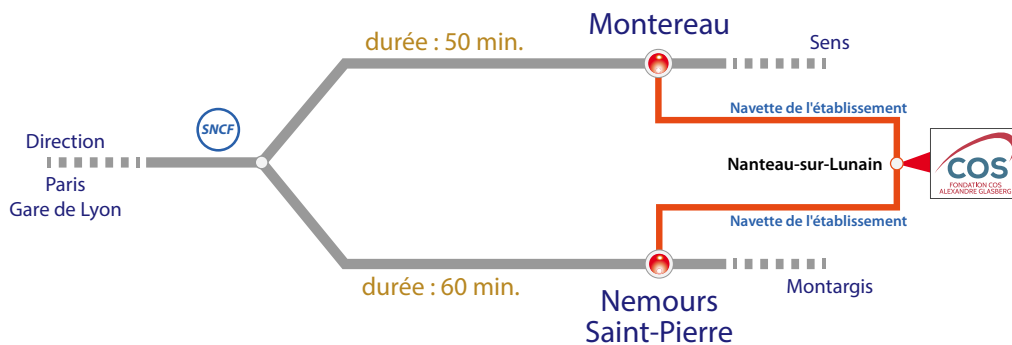

PLAN D'ACCÈS AU SITE DE NANTEAU-SUR-LUNAIN

ACCÈS EN VOITURE ET PIÉTON

Adresse :

COS CRPF
2 rue des Arches
77710
Nanteau-sur-Lunain
Tél. : 01 64 45 15 15

Site accessible aux
personnes à mobilité réduite

ACCÈS EN TRANSPORTS EN COMMUN

Scannez-moi pour
trouver votre chemin