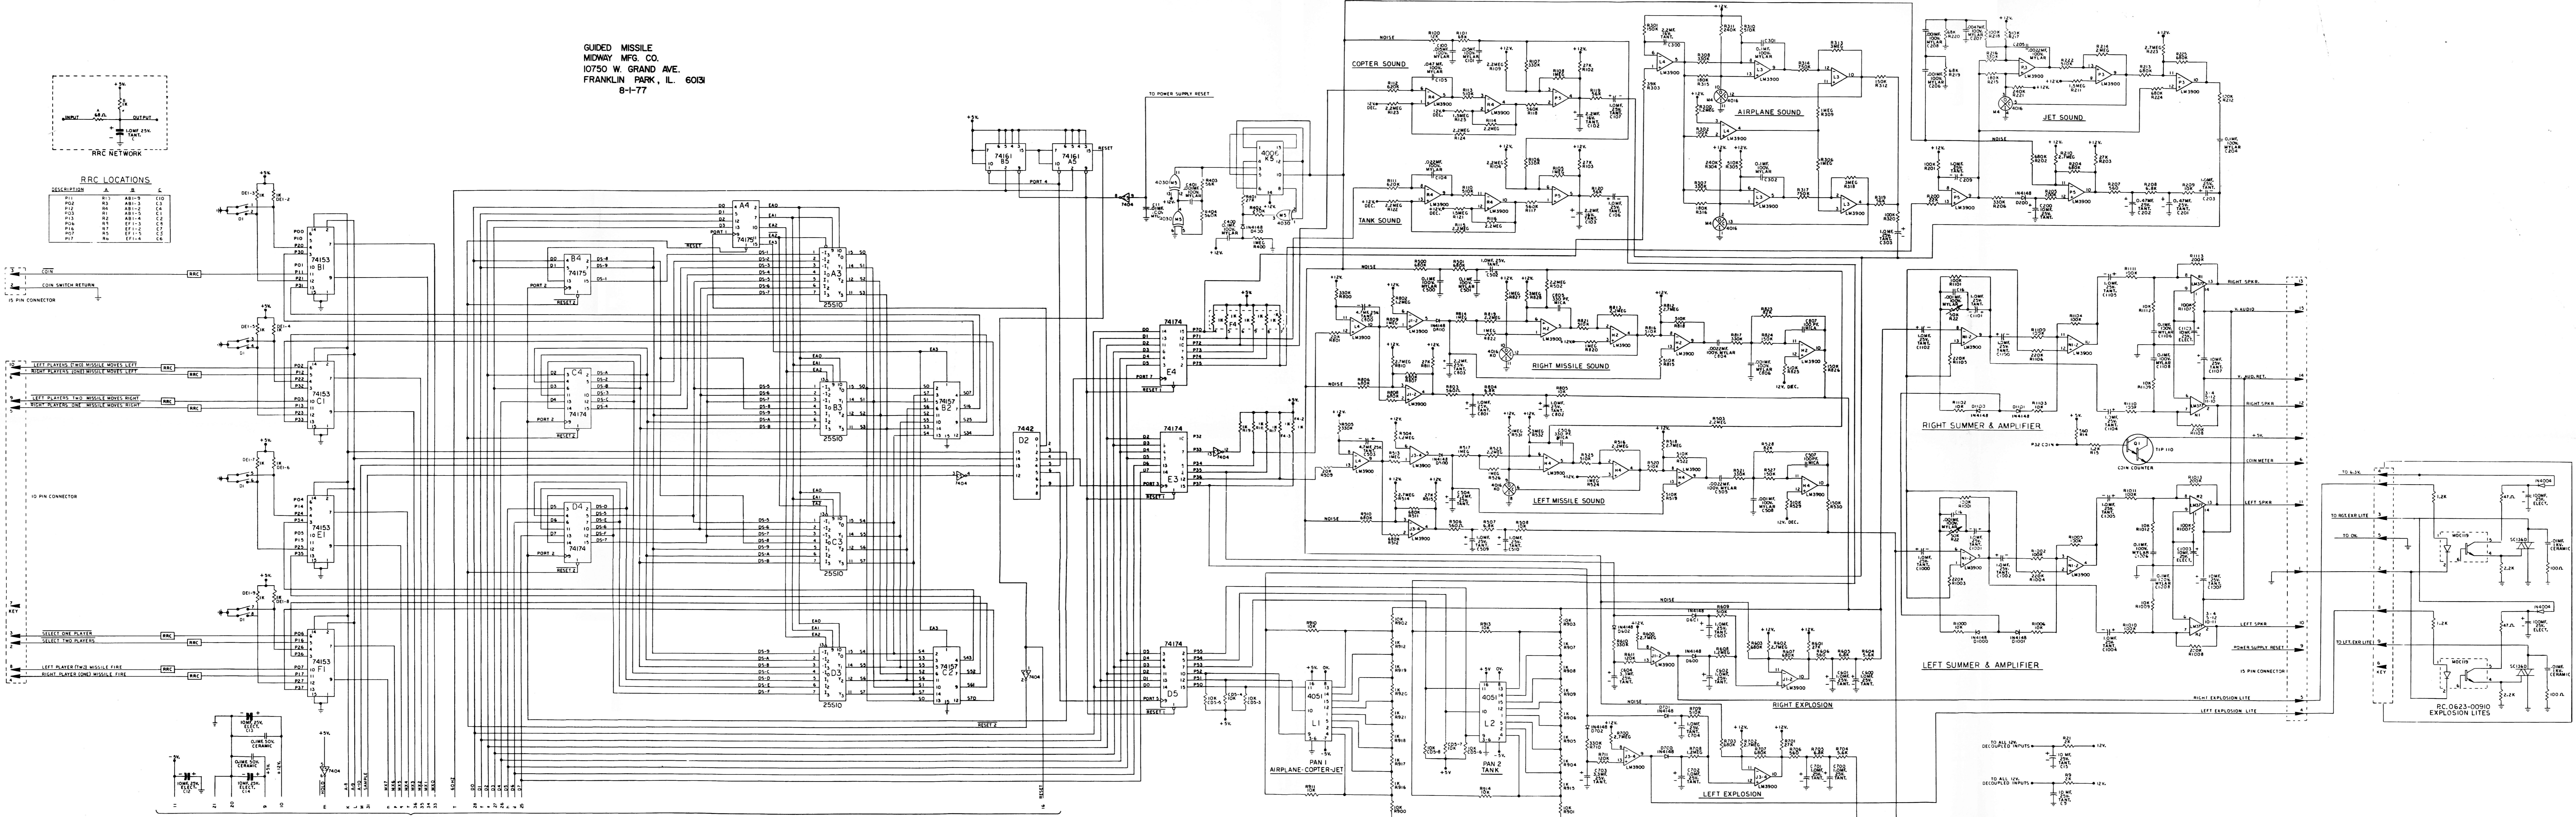

GUIDED MISSILE
MIDWAY MFG. CO.
10750 W. GRAND AVE.
FRANKLIN PARK, IL. 60131
8-1-77

RRC LOCATIONS

DESCRIPTION	A	B	C
P11	R1	AB1-3	C10
P12	R2	AB1-3	C4
P13	R3	AB1-3	C1
P14	R4	AB1-4	C7
P15	R5	EF1-3	C8
P16	R6	EF1-2	C2
P17	R7	EF1-3	C5
P18	R8	EF1-4	C6

PC.0623-00910
EXPLOSION LITES