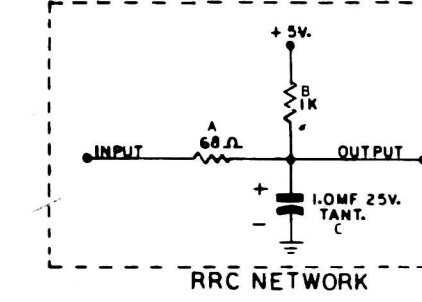

GUIDED MISSILE
MIDWAY MFG. CO.
10750 W. GRAND AVE.
FRANKLIN PARK, IL. 60131
8-1-77

RRC LOCATIONS

DESCRIPTION	A	B	C
P11	R1	AB1-3	C10
P12	R2	AB1-3	C4
P13	R3	AB1-3	C1
P14	R4	AB1-4	C7
P15	R5	EF1-3	C8
P16	R6	EF1-2	C2
P17	R7	EF1-3	C5
P18	R8	EF1-4	C6