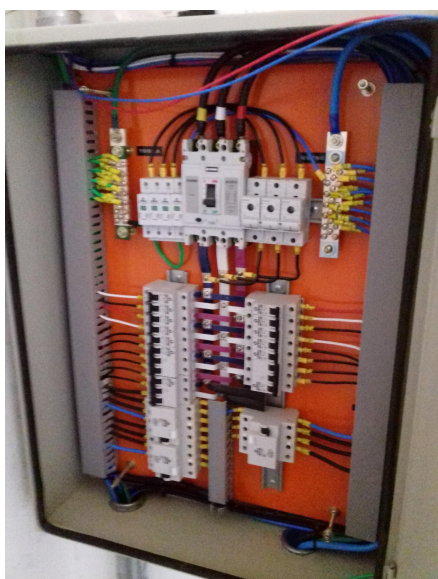

Instalações do Data Center do Núcleo de Tecnologia da Informação (NTINF)
2ª medição

Cabos de baixa e média tensão lançados.

Quadro QGBT, com os cabos de baixa tensão chegando ao mesmo.

Cubículo

Porta corta fogo - acesso ao servidores do datacenter.

Luminárias e sensores de fumaça e temperatura.

Quadro QDL-01, com os cabos de alimentação e cabos dos circuitos terminais.