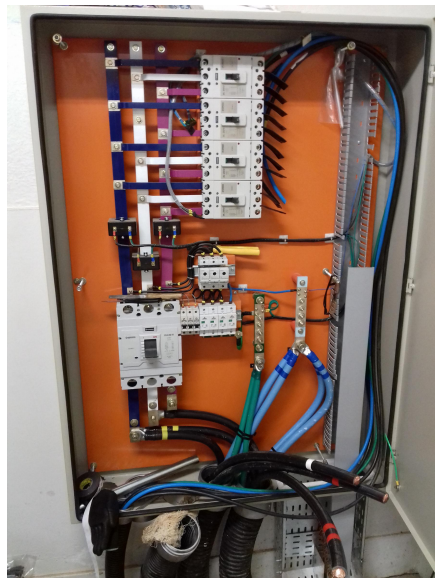

Instalações do Data Center do Núcleo de Tecnologia da Informação (NTINF)
2ª medição

Cabos de baixa e média tensão lançados.

Quadro QGBT, com os cabos de baixa tensão chegando ao mesmo.

Cubículo

Porta corta fogo - acesso ao servidores do datacenter.

Luminárias e sensores de fumaça e temperatura.

Quadro QDL-01, com os cabos de alimentação e cabos dos circuitos terminais.