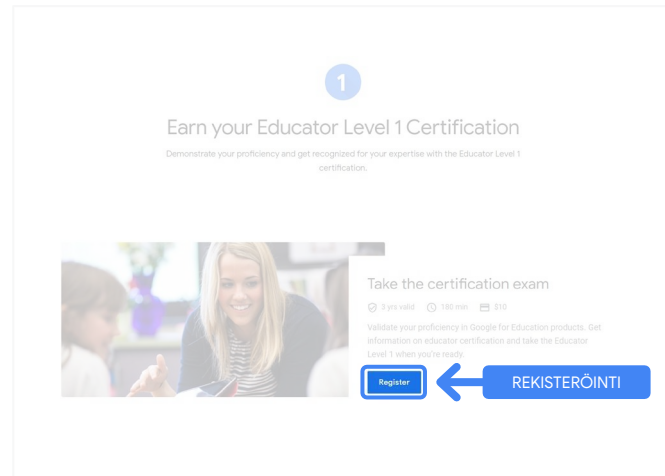

[Salassapitosopimus](#)

[Kokeiden tietosuojakäytännöt](#)

1

Kirjaudu Google-tilillesi

Varmista, että olet kirjautuneena Google-tilille, jota haluat käyttää koeprofilissasi. Kyseinen tili liitetään sertifiointeihisi.

2

Aloita opettajien ohjekeskuksesta

Aloita [Googlen Opettajien ohjekeskuksesta](#)

Valitse haluamasi koe siirtymällä taso 1:n tai taso 2:n sivulle avattavasta Sertifiointit-valikosta.

Valitse kokeen sivulta sininen Rekisteröinti-painike

Googlen Kouluttaja-sertifiointikokeen sivu

Klikkaa sinistä Valitse kieli -painiketta.

If you are using a Google Workspace for Education account and you aren't able to access the link above, then please contact your domain administrator. Alternatively, you can return to the registration page while logged into a different Google account.

Valitse kieli, jolla haluat tehdä kokeen

Klikkaa avattavaa valikkoa ja valitse haluamasi kieli.

Jatka valitsemalla OK. Tämä siirtää sinut Webassessor-sivulle, jolla voit rekisteröityä kokeeseen.

Etkö pääse rekisteröintisivulle?