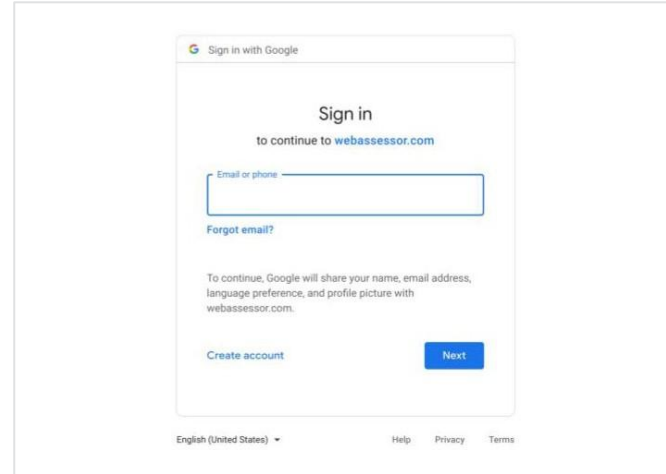

[Salassapitosopimus](#)

[Kokeiden tietosuojakäytännöt](#)

1

Kirjaudu Google-tilillesi

Varmista, että olet kirjautuneena Google-tilille, jota haluat käyttää koeprofilissasi. Kyseinen tili liitetään sertifiointeihisi.

2

Aloita opettajien ohjekeskuksesta

Aloita [Googlen Opettajien ohjekeskuksesta](#)

Valitse haluamasi koe siirtymällä taso 1:n tai taso 2:n sivulle avattavasta Sertifiointit-valikosta.

Valitse kokeen sivulta sininen Rekisteröinti-painike