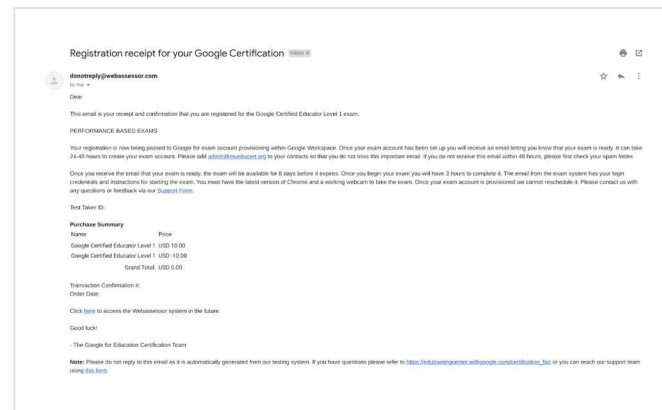

Tulevat kokeet -kohdassa pitäisi näkyä juuri ostamasi koe.

Huomioitavaa

Aloituskuvake näkyy edelleen kysymysmerkinä, Katso sähköpostista ohjeet kokeen aloittamiseen.

Tältä sivulta näet myös muut tekemäsi kokeet.

5

KUITTI REKISTERÖI- TYMISESTÄ

Saat sähköpostin, jossa ilmoitetaan, että olet rekisteröitynyt kokeeseen.

Muista lisätä donotreply@webassessor.com Google-tilisi kontakteihin.

Huomioitavaa

Jos et saa vahvistusviestiä, tarkista roskapostikansio.

TULEVAT KOKEET

SCHEDULED EXAMS				Ostospäivä	
Exam	Date Scheduled	Exam Details	Date Registered	Launch	Details
Google Certified Educator Level 1		Online	06 June 2021	🚪	

IN-PROGRESS EXAMS					
Exam	Date Scheduled	Exam Details	Date Registered	Date Launched	Launch
None found.					

COMPLETED EXAMS				
Exam	Exam Details	Date Launched	Date Completed	Result
None found.				

Lähtettäjä:

donotreply@webassessor.com

Aihe:

Kuitti rekisteröitymisestä
Google-sertifiointiin