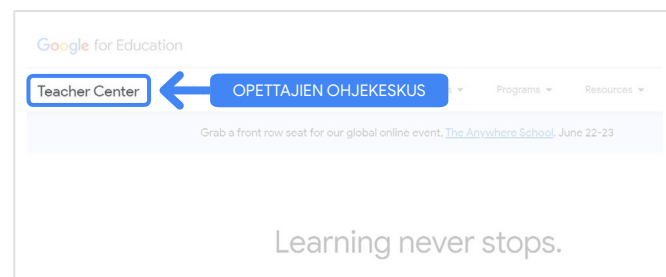

[Salassapitosopimus](#)

[Kokeiden tietosuojakäytännöt](#)

1

Kirjaudu Google-tilillesi

Varmista, että olet kirjautuneena Google-tilille, jota haluat käyttää koeprofilissasi. Kyseinen tili liitetään sertifiointeihisi.

2

Aloita opettajien ohjekeskuksesta

Aloita [Googlen Opettajien ohjekeskuksesta](#)

Valitse haluamasi koe siirtymällä taso 1:n tai taso 2:n sivulle avattavasta Sertifiointit-valikosta.

Valitse kokeen sivulta sininen Rekisteröinti-painike