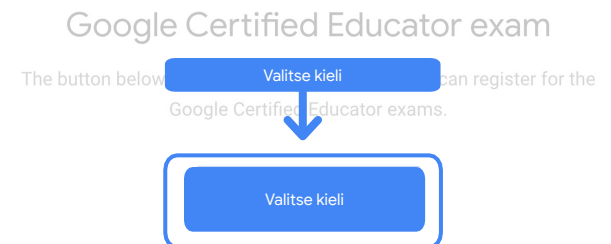

If you are using a Google Workspace for Education account and you aren't able to access the link above, then please contact your domain administrator. Alternatively, you can return to the registration page while logged into a different Google account.