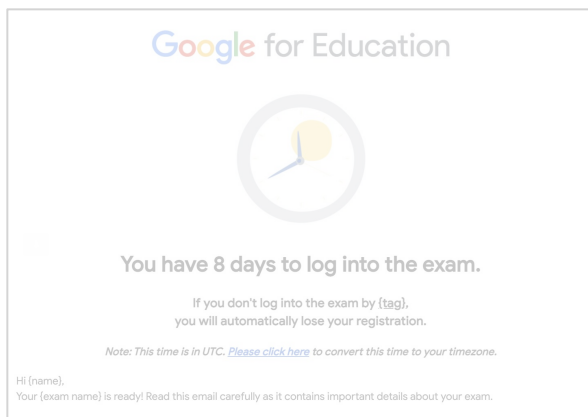

Aloita koe

Kun koe on valmiina, saat siitä ilmoituksen sähköpostilla. **Koeprofilin luomisessa voi kestää 24–48 tuntia.** Varmista, että admin@myeducert.org on lisätty Google-tilisi kontakteihin.

Kokeen linkki ja ohjesähköposti

Lähettiläjä:

admin@myeducert.org

Aihe:

Google for Education -kokeesi on valmiina

Kun saat ilmoituksen, että koe on valmiina, se on saatavilla **8 päivän ajan**, minkä jälkeen se vanhenee.

- Kun olet aloittanut kokeen, sinulla on **3 tuntia aikaa sen suorittamiseen.**
- Kokeeseen osallistuminen edellyttää, että sinulla on [Chromen uusin versio](#) ja toimiva verkkokamera.
- Kun koetilisi on hyväksytty, kokeen ajankohtaa ei voi muuttaa.

Huom. Tässä viestissä on linkki kokeeseen ja ohjeet kokeen aloittamiseen