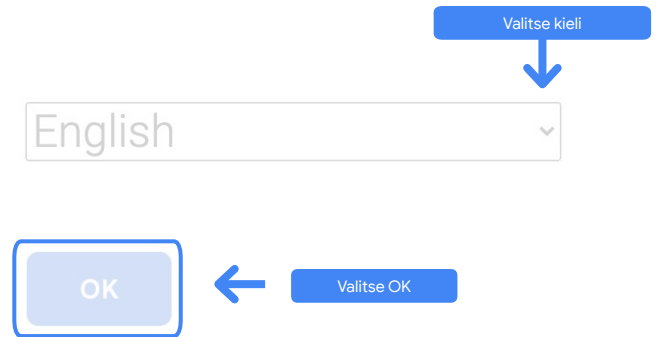

2

Aloita opettajien ohjekeskuksesta

Aloita [Googlen Opettajien ohjekeskuksesta](#)

Valitse haluamasi koe siirtymällä taso 1:n tai taso 2:n sivulle avattavasta Sertifiointit-valikosta.

Valitse kokeen sivulta sininen Rekisteröinti-painike

Googlen Kouluttaja-sertifiointikokeen sivu

Klikkaa sinistä Valitse kieli -painiketta.

If you are using a Google Workspace for Education account and you aren't able to access the link above, then please contact your domain administrator. Alternatively, you can return to the registration page while logged into a different Google account.

Valitse kieli, jolla haluat tehdä kokeen

Klikkaa avattavaa valikkoa ja valitse haluamasi kieli.

Jatka valitsemalla OK. Tämä siirtää sinut Webassessor-sivulle, jolla voit rekisteröityä kokeeseen.

Etkö pääse rekisteröintisivulle?