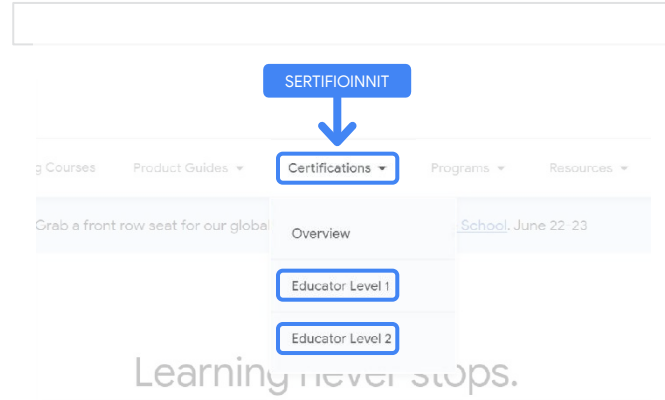

[Salassapitosopimus](#)

[Kokeiden tietosuojakäytännöt](#)

1

Kirjaudu Google-tilillesi

Varmista, että olet kirjautuneena Google-tilille, jota haluat käyttää koeprofilissasi. Kyseinen tili liitetään sertifiointeihisi.

2

Aloita opettajien ohjekeskuksesta

Aloita [Googlen Opettajien ohjekeskuksesta](#)

Valitse haluamasi koe siirtymällä taso 1:n tai taso 2:n sivulle avattavasta Sertifiointit-valikosta.

Valitse kokeen sivulta sininen Rekisteröinti-painike

Googlen Kouluttaja-sertifiointikokeen sivu

Klikkaa sinistä Valitse kieli -painiketta.

If you are using a Google Workspace for Education account and you aren't able to access the link above, then please contact your domain administrator. Alternatively, you can return to the registration page while logged into a different Google account.

Valitse kieli, jolla haluat tehdä kokeen

Klikkaa avattavaa valikkoa ja valitse haluamasi kieli.

Jatka valitsemalla OK. Tämä siirtää sinut Webassessor-sivulle, jolla voit rekisteröityä kokeeseen.

Etkö pääse rekisteröintisivulle?