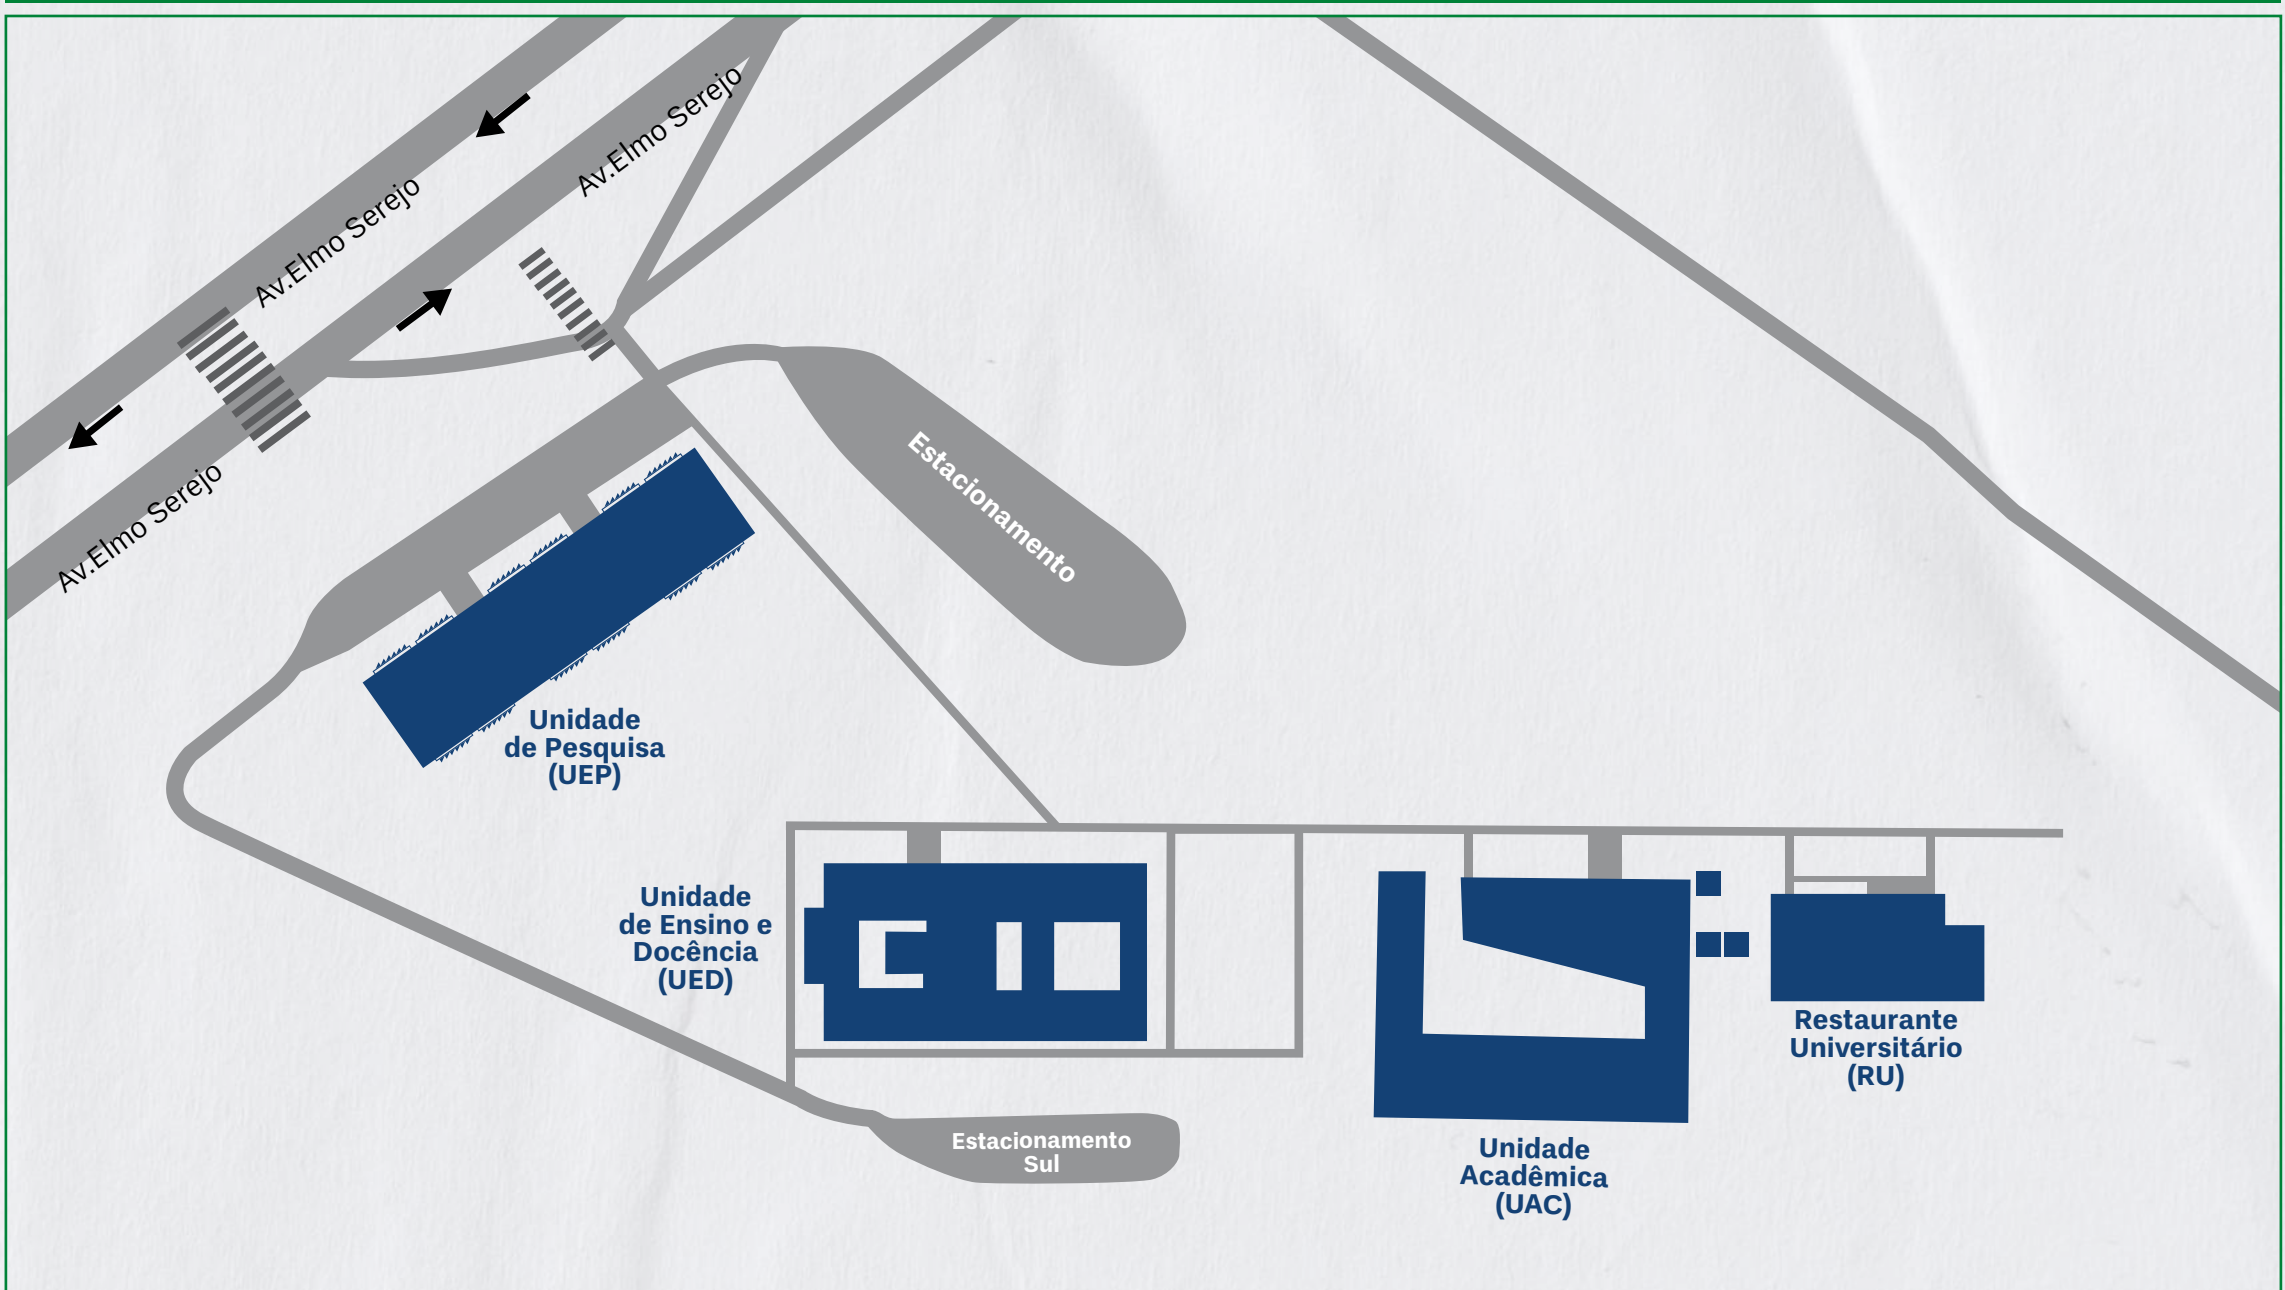

Campus Ceilândia (FCE)