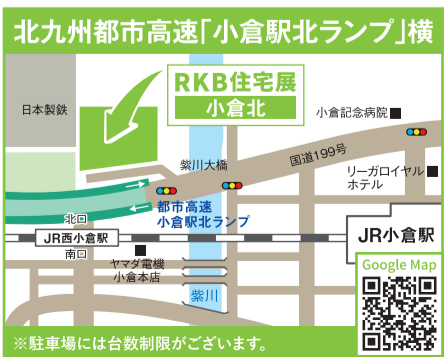

※HP等で事前告知をしている関係上、定員に達している場合がございます。予めご了承ください。

赤ちゃんハイハイレース

小倉北 10/13日 小倉南 10/14日 ①10:00~ ②14:30~

複数の赤ちゃんがハイハイしてゴールを競う勝ち抜きトーナメントを開催します。
各回の上位1~4位には賞品(こども商品券)を進呈!※雨天中止

【定員】各回32名
【対象】ハイハイができる未歩行の赤ちゃん
【参加方法】RKB住宅展ホームページから参加申込(先着順)

※予約枠に空きがある場合は当日飛び入り参加も可能です。
※HP等で事前告知をしている関係上、定員に達している場合がございます。予めご了承ください。

参加者募集中

スタンプラリー抽選会

小倉北 10/12日~14日
小倉南 11:00~17:00

会場で「スタンプラリー用紙」を受け取り、モデルハウスをご見学いただくと、スタンプ1個を押してもらえます。3個集まると抽選会に1回ご参加いただけます。

※スタンプが3個以上の場合でも抽選回数は1回のみとなります。予めご了承ください。
※スタンプラリー用紙のお渡しは期間中1組様1枚とさせていただきます。
※賞品画像はイメージです。実物と異なる場合がございます。

特賞
2組様
新潟県産
コシヒカリ 2kg

B賞
4組様
北海道
牛しぐれ 90g

A賞
4組様
国産和み
セレクトギフトセット

C賞
10組様
北海道
秋鮭茶漬 3袋

**ハロウィン
チョコすくいどり**

小倉北 10/12日~14日
小倉南 11:00~17:00

【参加方法】「アンケート」にご回答ください
※以前にご登録いただいた方も対象とします。

**総合住宅展示場
RKB住宅展
小倉北**

総合案内所 TEL.093-583-8585
〒803-0803 北九州市小倉北区許斐町(このみまち)1番地
営業時間 10:00~18:00 総合案内所/水曜定休
主催 RKB毎日放送・日本製鉄 九州製鉄所

**総合住宅展示場
RKB住宅展
小倉南**

総合案内所 TEL.093-474-9331
〒800-0231 北九州市小倉南区朽網(くさみ)3914-6
営業時間 10:00~18:00 総合案内所/水曜定休
主催 RKB毎日放送