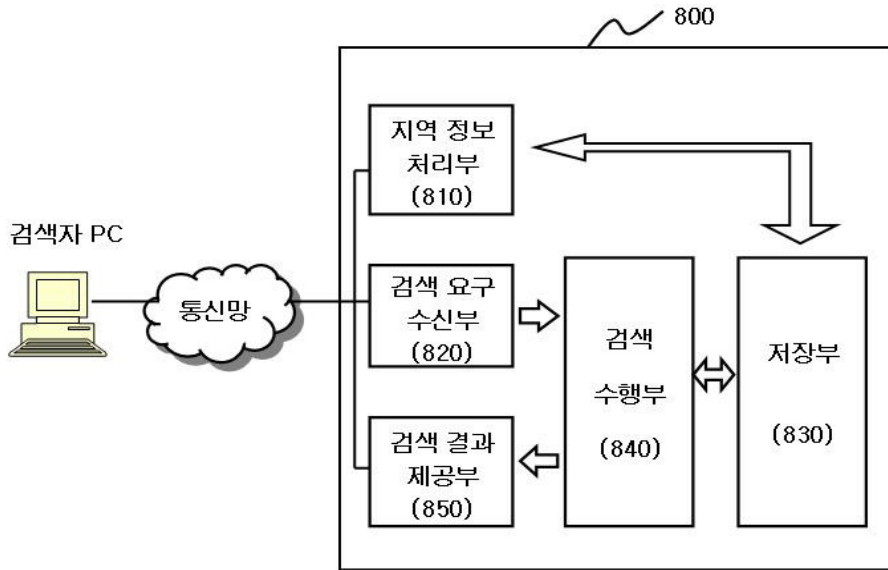

 [아미치과](#) **특징** 앞니교정, 설속교정, 앞니성형, 치아미백 등 심미치료전문클리닉

**아미 치과**  
 강남역 6번출구  
 무료상담전화  
 080-230-2080

---

**임플란트  
 클리닉**

8

9