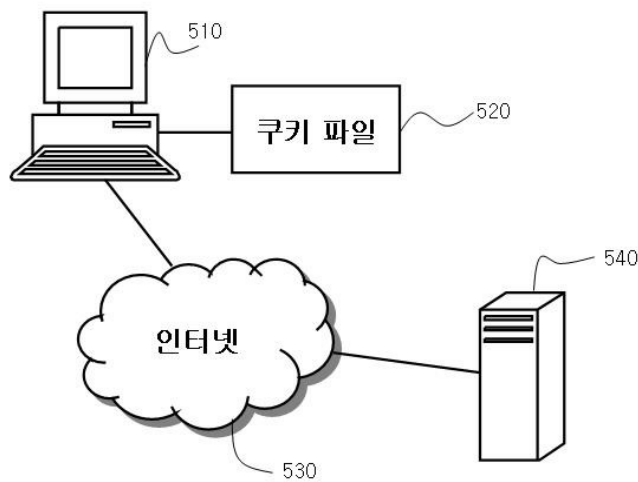

4

NAVER 검색환경설정 네이버 메일 포토앨범 지식인 뉴스 금융 쇼핑 로그인

※ 다음과 같이 검색결과 환경을 설정합니다. 검색도움말 |

기본값   검색환경설정 저

검색결과 페이지보기	☒ 항상 새로운 형으로 보기 ☐ 하나의 새형으로 보기 ☐ 현재형으로 보기	검색페이지들이 항상 새로운 형으로 보여집니다. 새로운 형에서 검색 페이지를 볼 수 있으며, 이 형 하나에서만 검색 페이지들이 보여집니다. 검색결과 페이지와 같은 형에서 검색페이지들이 보여집니다.
검색결과 개수 설정	검색결과를 10개씩 보여줍니다.	
검색어 목록 저장	☒ 검색어 목록 저장하기 ☐ 검색어 목록 삭제하기	검색형에서 검색어 목록을 저장합니다. 검색형에서 검색어 목록을 저장하지 않습니다.
검색 지역 정보	☒ 광역시/도 선택 ☐ 구/군/소도시 선택	검색하고자 하는 지역을 지정합니다.
한글입력 설정	☒ 원래설정 유지 ☐ 한글 입력으로 설정 ☐ 현재형으로 보기	검색형에서의 원래 설정을 유지 합니다. 검색형에서 한글 입력 상태를 설정합니다. 검색결과 페이지와 같은 형에서 검색페이지들이 보여집니다.
성인정보 필터링	☒ 성인정보 포함 ☐ 성인정보 제외	성인인증을 받으셔야 합니다. 19세 미하는 성인정보가 제한됩니다.

5