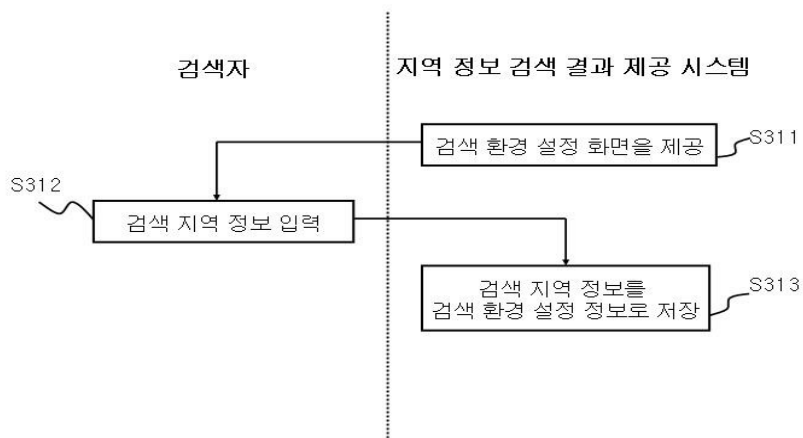

2d

네이버 메일 포토앨범 지식IN 뉴스 금융 쇼핑 로그인 고?

디렉토리 검색 검색도움말

전체에서 현재 카테고리 현재 카테고리 이하

네이버 홈 > 비즈니스, 경제 > 기업 > 건강, 의료 > 병원 > 치과병원 (9387)

치과병원

일반 카테고리

소아치과 (15) 치아교정 (30) @ : 또 다른 경로의 알림포시

'치과병원' 의 사이트를 지역별(읍/면/동)으로 검색하세요.

서울특별시 강남구 서울특별시 강남구 지역찾기

서울특별시 강남구(310) 서울특별시 중구(179) 서울특별시 서초구(166) 서울특별시 종로구(137)
서울특별시 송파구(136) 대구광역시 달서구(123) 서울특별시 영등포구(121) 광주광역시 북구(112)

지역정보 목록 [지도] 마커를 눌러서 위치를 확인해 보세요~

C&J서울치과 - 선행역위치, 치아교정 전문 치과, 설측교정, 투명, 급속, 특수술교정전문, 상담 제공.
<http://www.cjdent.com>

O & K 치과 - 강남구 청담동 소재 교정전문 클리닉, 설측교정, 심미, 성인, 청소년, 소아 교정 전문, 온라인 예약, 상담방 운영.
<http://www.okortho.co.kr>

치과 이와이 - 압구정역 부근 위치, 치아교정, 설측교정, 투명교정, 임플란트, 심미보철, 치아미백 전문.
<http://www.ewae.co.kr>

▶ 현금대박이
대출 신청만 30,000,000 원

▶ 카드빚 36개월
카드대금 미리갚 장기할부로 나눠 대출서비스

▶ 연체자 대출
1,000만원 이하 빠르고, 간편한? 대출 서비스

▶ 소액 긴급 대출
카드대금을 36개월 할부로 나눠

3a

3b