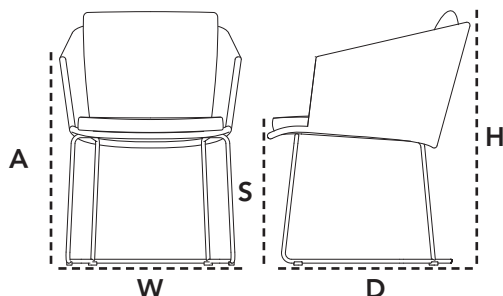

Dimensioner/Dimensions/Dimensionen

W	58cm	22.9"
D	62cm	24.5"
H	74,5cm	29.4"
S	42cm	16.6"
A	52cm	20.5"
Wgt	7,8kg	17.2lbs

Hynde/Cushions/Kissen

	7441 Cane-line Natté	7441 Selected PP	7441 Selected PP
YSN95 Grey	W 54cm 21.3"	YN107 Blue	YN137 Dark blue
YSN96 Light grey	D 50cm 19.7"	W 54cm 21.3"	W 54cm 21.3"
	H 5cm 2"	D 50cm 19.7"	D 50cm 19.7"
	Wgt 0,8kg 1.76lbs	H 5cm 2"	H 5cm 2"
		Wgt 0,8kg 1.76lbs	Wgt 0,8kg 1.76lbs