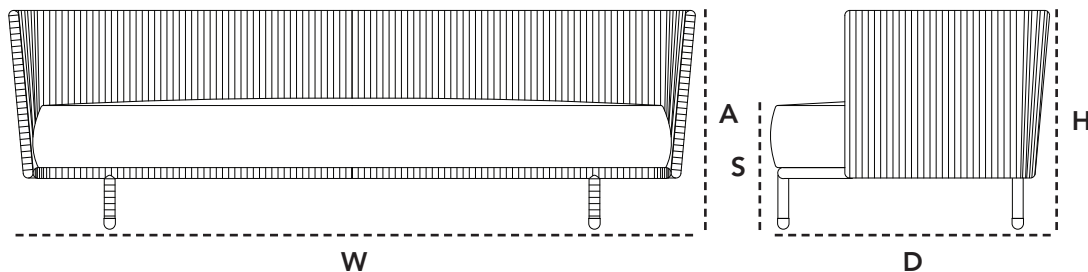

Dimensioner/Dimensions/Dimensionen

W	226cm	89"
D	89cm	35.1"
H	80cm	31.5"
S	43cm	17"
A	85cm	33.5"
Wgt	75,75kg	167.10lbs