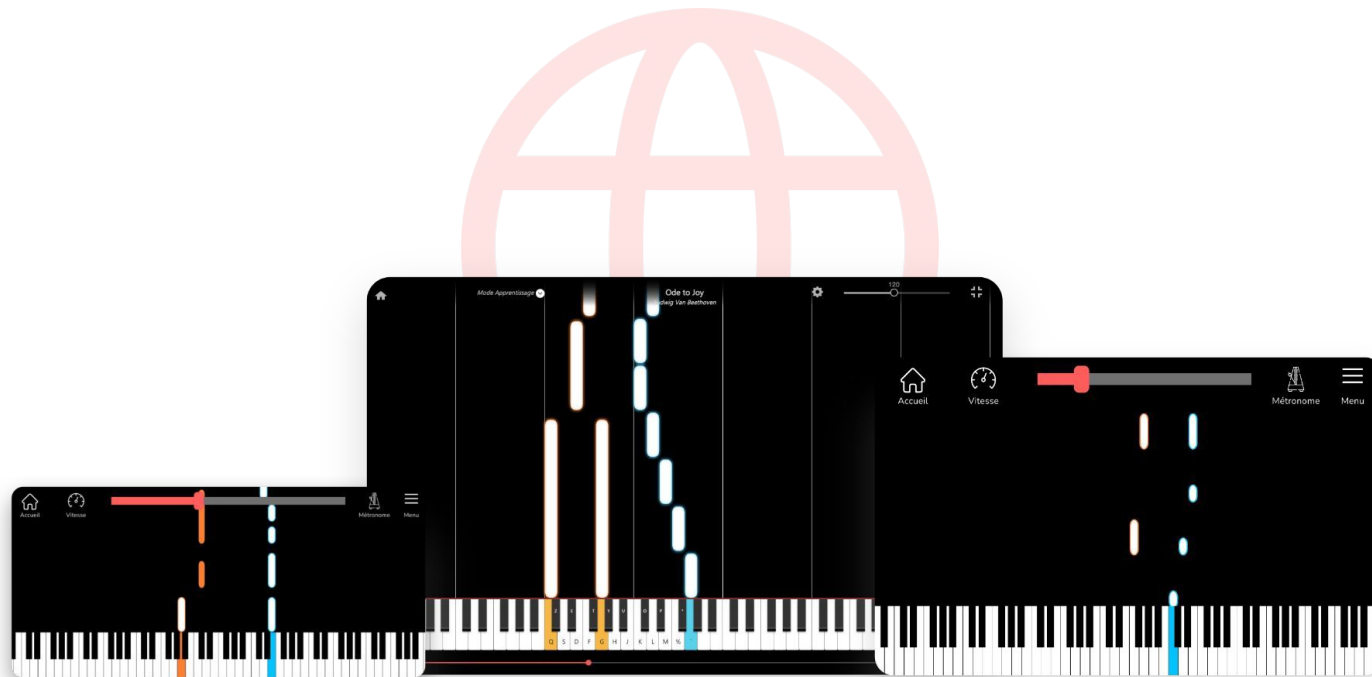

Import a song

MIDI File ?
Format: midi / Maximal size: 125 Ko

Artist (Optional)
Example: Ed Sheeran

Song's title (Optional)

Choose your image (Optional) ?
Url link of the image of your choice

Compatible avec tous les appareils

La Touche Musicale est disponible sur ordinateur, tablette et smartphone.

Compatible avec tous les pianos

Des leçons interactives compatibles avec les pianos acoustiques,
les pianos numériques et les synthétiseurs.