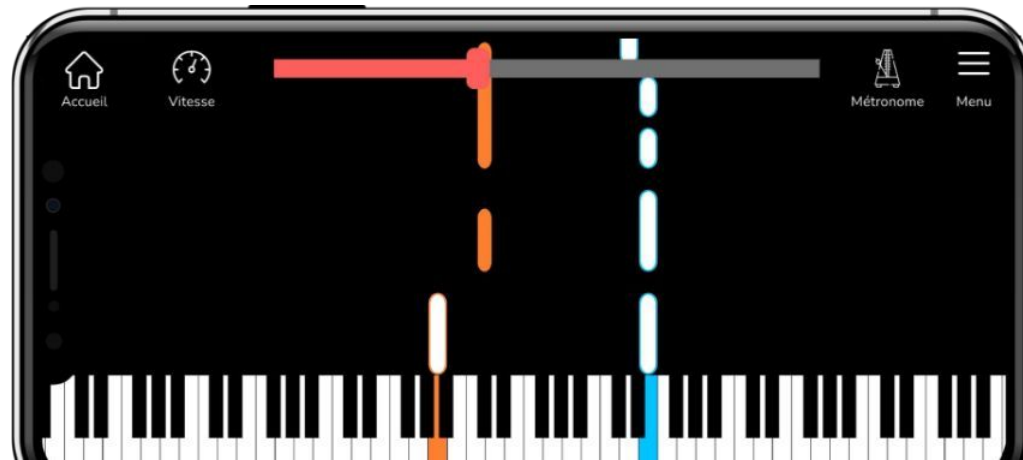

La Touche Musicale

L'apprentissage simplifié du piano

À propos

La Touche Musicale est une start-up dédiée à l'apprentissage simplifié du piano.

Depuis 2020, La Touche Musicale s'efforce de démocratiser l'apprentissage du piano à travers le développement d'une application efficace, ludique et intuitive. Forts de notre communauté de 150 000 pianistes à travers le monde et de nos partenariats dans les établissements scolaires de France, nous mettons tout en oeuvre pour que chacun puisse bénéficier d'une formation pianistique optimale et à moindre coût. Nous sommes soutenus par BPIFrance et par la région Île-de-France en tant qu'éditeurs d'un produit innovant.

La méthode d'apprentissage

La Touche Musicale est fondée sur la mémorisation visuelle et auditive. Elle stimule les fonctions cognitives et mémorielles de l'apprenant et lui permet d'apprendre le piano rapidement tout en s'amusant. Les notes sont symbolisées par des bandes lumineuses qui descendent sur un piano virtuel. Dès qu'une note arrive sur une touche du piano, le pianiste doit jouer la même touche sur son propre piano connecté à l'application.

20 CATÉGORIES

Pour tous les goûts : rap, classique, jazz, films & séries, ...

4 NIVEAUX

Pour tous les niveaux : facile, intermédiaire, difficile, expert

Importez vos propres chansons et exercices

La seule application sur internet qui propose la fonction d'importation de fichiers MIDI.