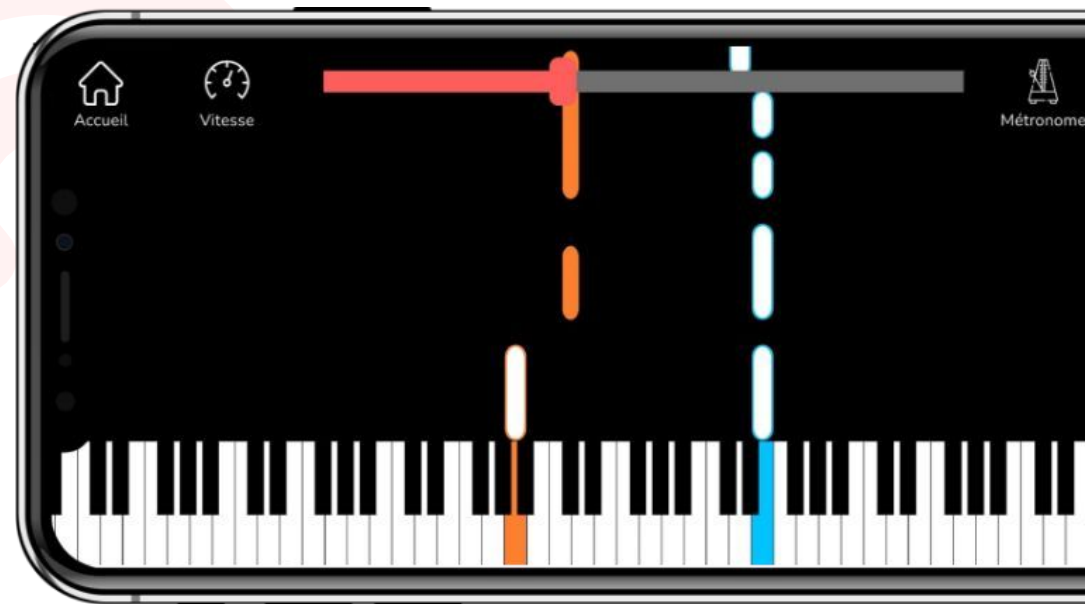

La Touche Musicale

L'apprentissage simplifié du piano

À propos

La Touche Musicale est une start-up dédiée à l'apprentissage simplifié du piano.

Depuis 2020, La Touche Musicale s'efforce de démocratiser l'apprentissage du piano à travers le développement d'une application efficace, ludique et intuitive. Forts de notre communauté de 150 000 pianistes à travers le monde et de nos partenariats dans les établissements scolaires de France, nous mettons tout en oeuvre pour que chacun puisse bénéficier d'une formation pianistique optimale et à moindre coût. Nous sommes soutenus par BPIFrance et par la région Île-de-France en tant qu'éditeurs d'un produit innovant.

La méthode d'apprentissage

La Touche Musicale est fondée sur la mémorisation visuelle et auditive. Elle stimule les fonctions cognitives et mémorielles de l'apprenant et lui permet d'apprendre le piano rapidement tout en s'amusant. Les notes sont symbolisées par des bandes lumineuses qui descendent sur un piano virtuel. Dès qu'une note arrive sur une touche du piano, le pianiste doit jouer la même touche sur son propre piano connecté à l'application.

Les fonctionnalités

Tout ce dont nos pianistes ont besoin pour apprendre dans les meilleures conditions.

CONNEXION MIDI-USB

Connexion du piano pour interagir avec l'application.

MODE ATTENTE

L'appli attend les bonnes notes avant de continuer.

MÉTRONOME

Indication du tempo pour jouer en rythme.

VITESSE DE JEU

Personnalisation de la vitesse de jeu.

INDICATION DU DOIGTÉ

Affichage des doigts pour fluidifier les mouvements.

BOUCLE

Sélection d'un passage pour le jouer en boucle.