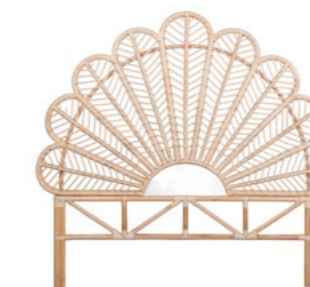

SOLEI
62 x 8 x 165 cm

NATUARY
Ø 78 x 4 cm

KODARY
Ø 100 x 5 cm

SUNFLOWER
Ø 60 x 4 cm

LAFER
Ø 110 x 4 cm

PETALIA
Mini: 153 x 5 x 143 cm
Maxi: 162 x 5 x 153 cm

NOMAD
Maxi: 185 x 3 x 125 cm
Mini: 150 x 3,5 x 120 cm

BASKET
Maxi: 183 x 3,5 x 160 cm
Mini: 153 x 3,5 x 150 cm

ÁRBOL FICUS
160 cm

OBAM
98 x 80 cm

ÍNDICO
Maxi: 180 x 120 cm
Mini: 160 x 120 cm

LYRATA MINI
160 cm

CHAWAN
31 x 31 x 76 cm

DANITY
35 x 35 x 40 cm

HELECHO
130 cm