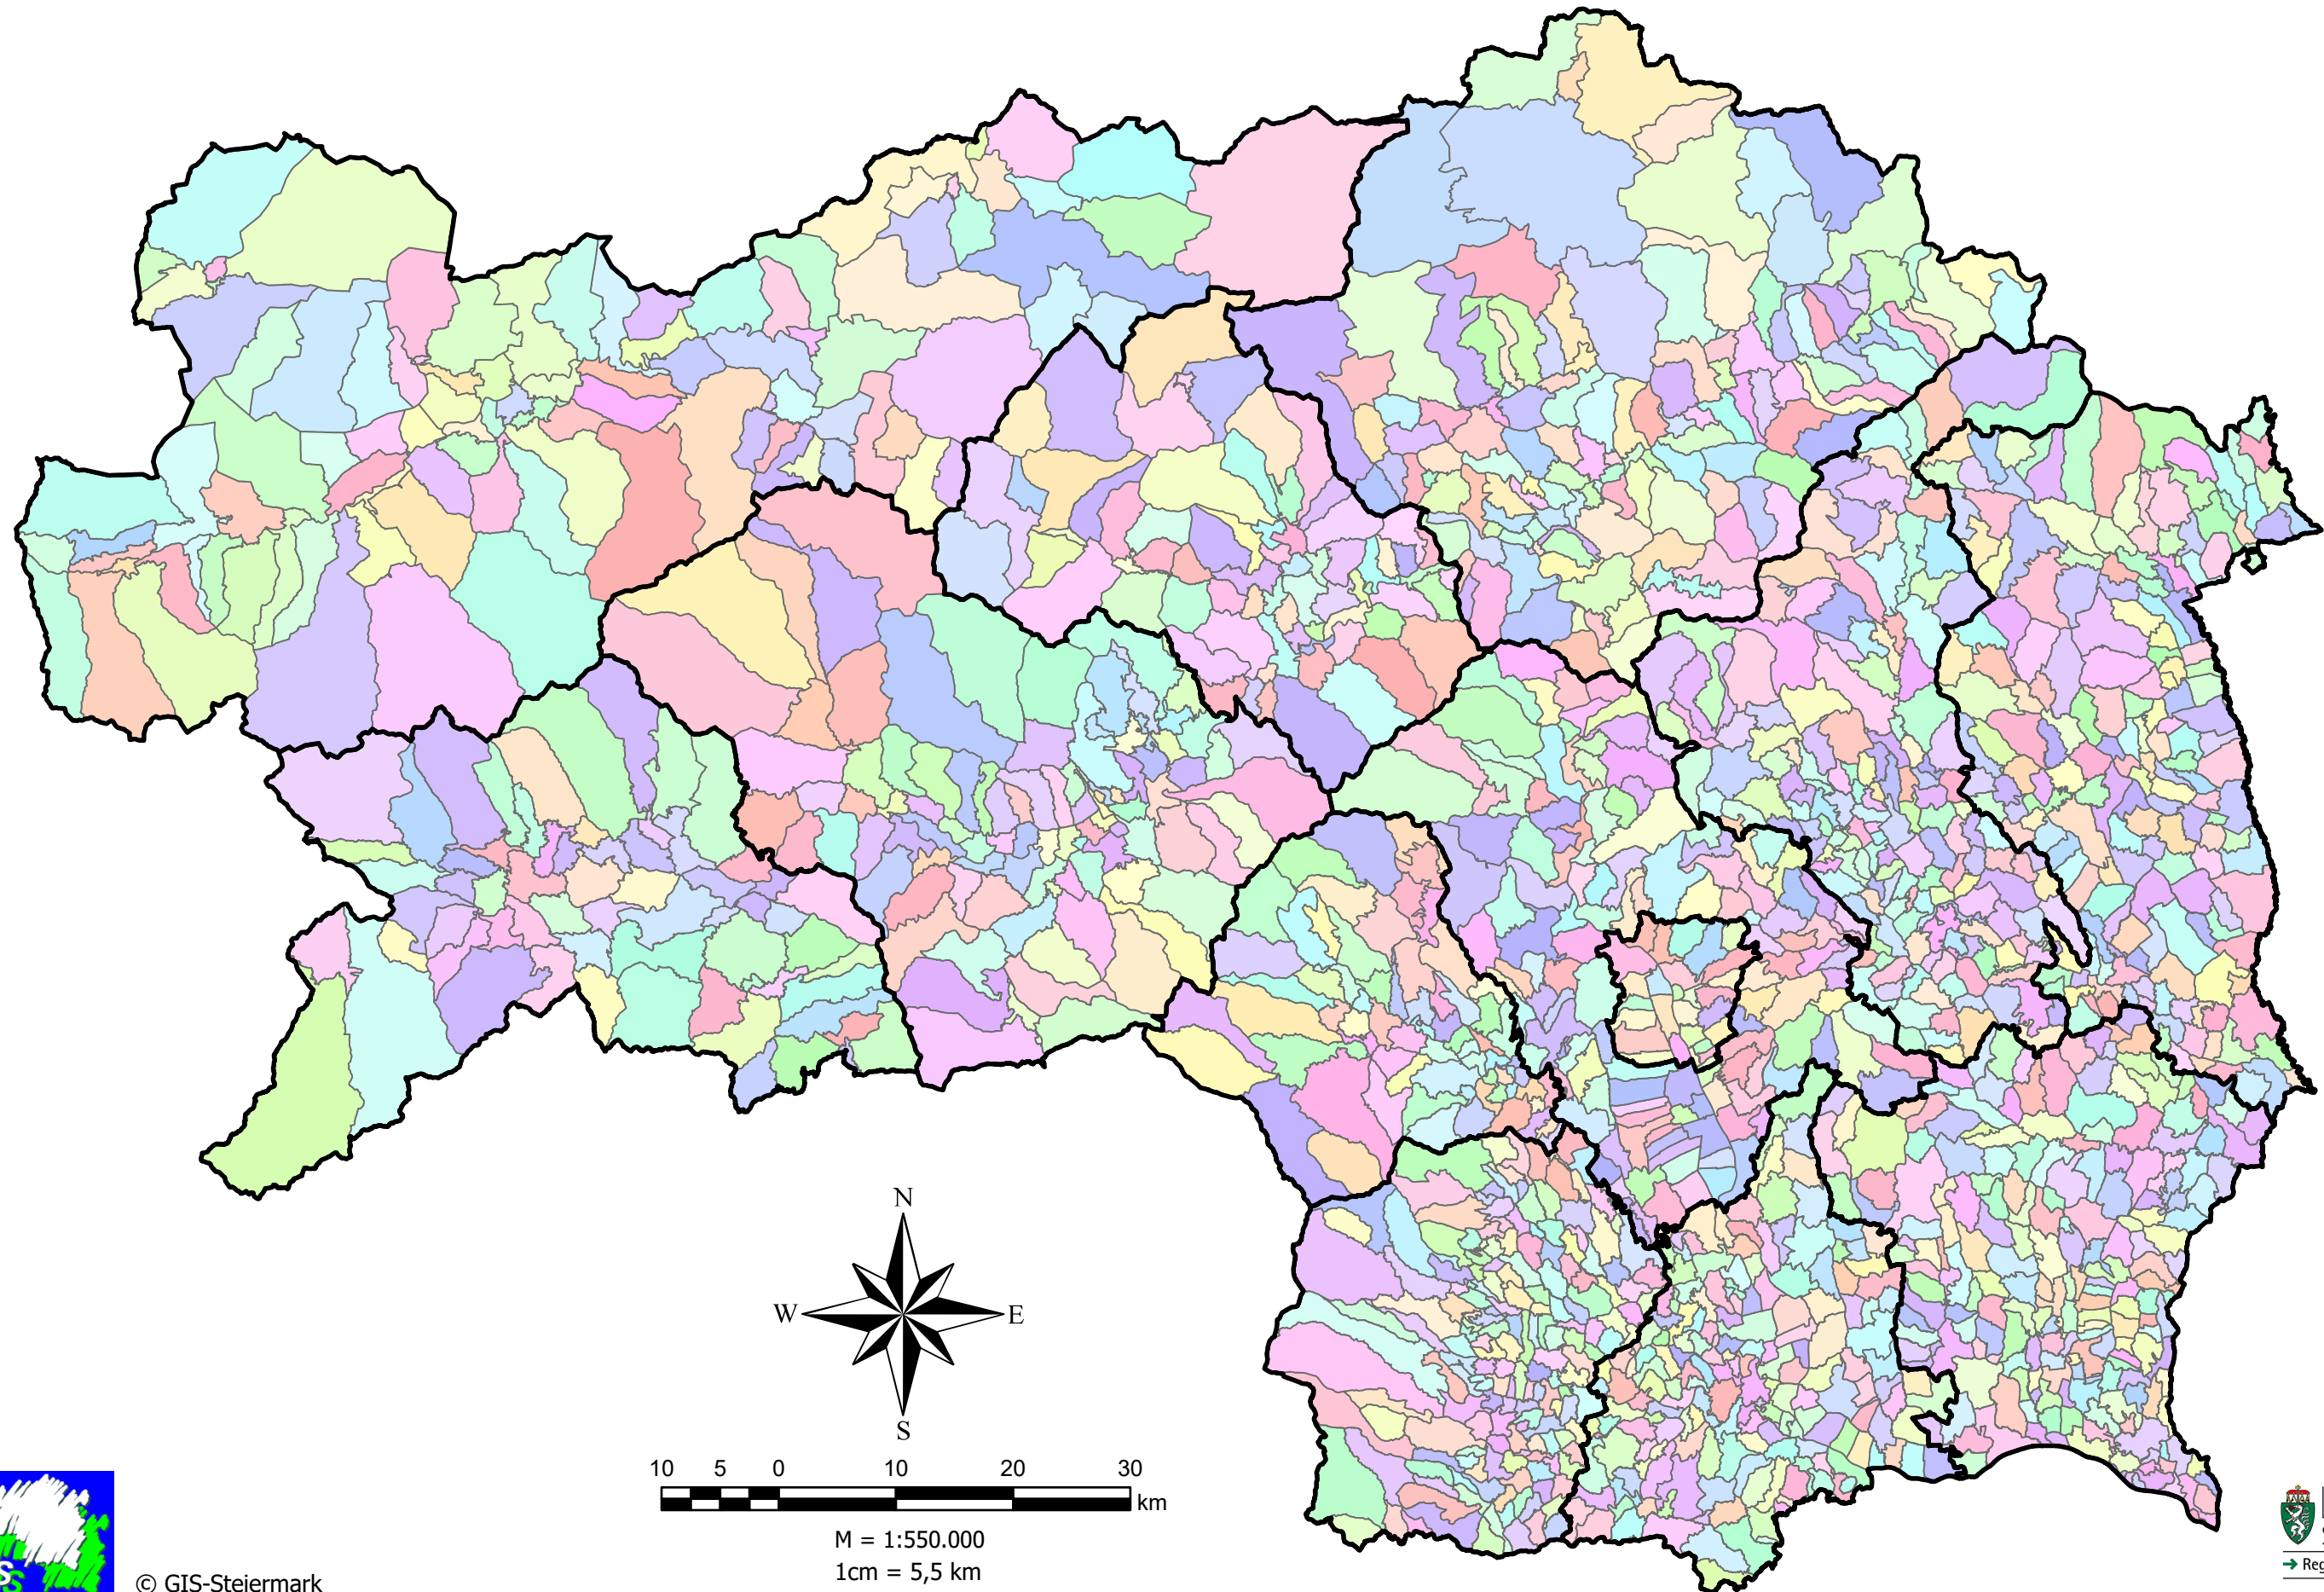

# Steiermark - Katastralgemeinden

Für die rechtliche Verbindlichkeit der Karten wird keine Gewähr übernommen. Diese kann nur von den zuständigen Fachbereichen bestätigt werden.

Kartenerstellung: April 2022

© GIS-Steiermark

M = 1:550.000  
1cm = 5,5 km