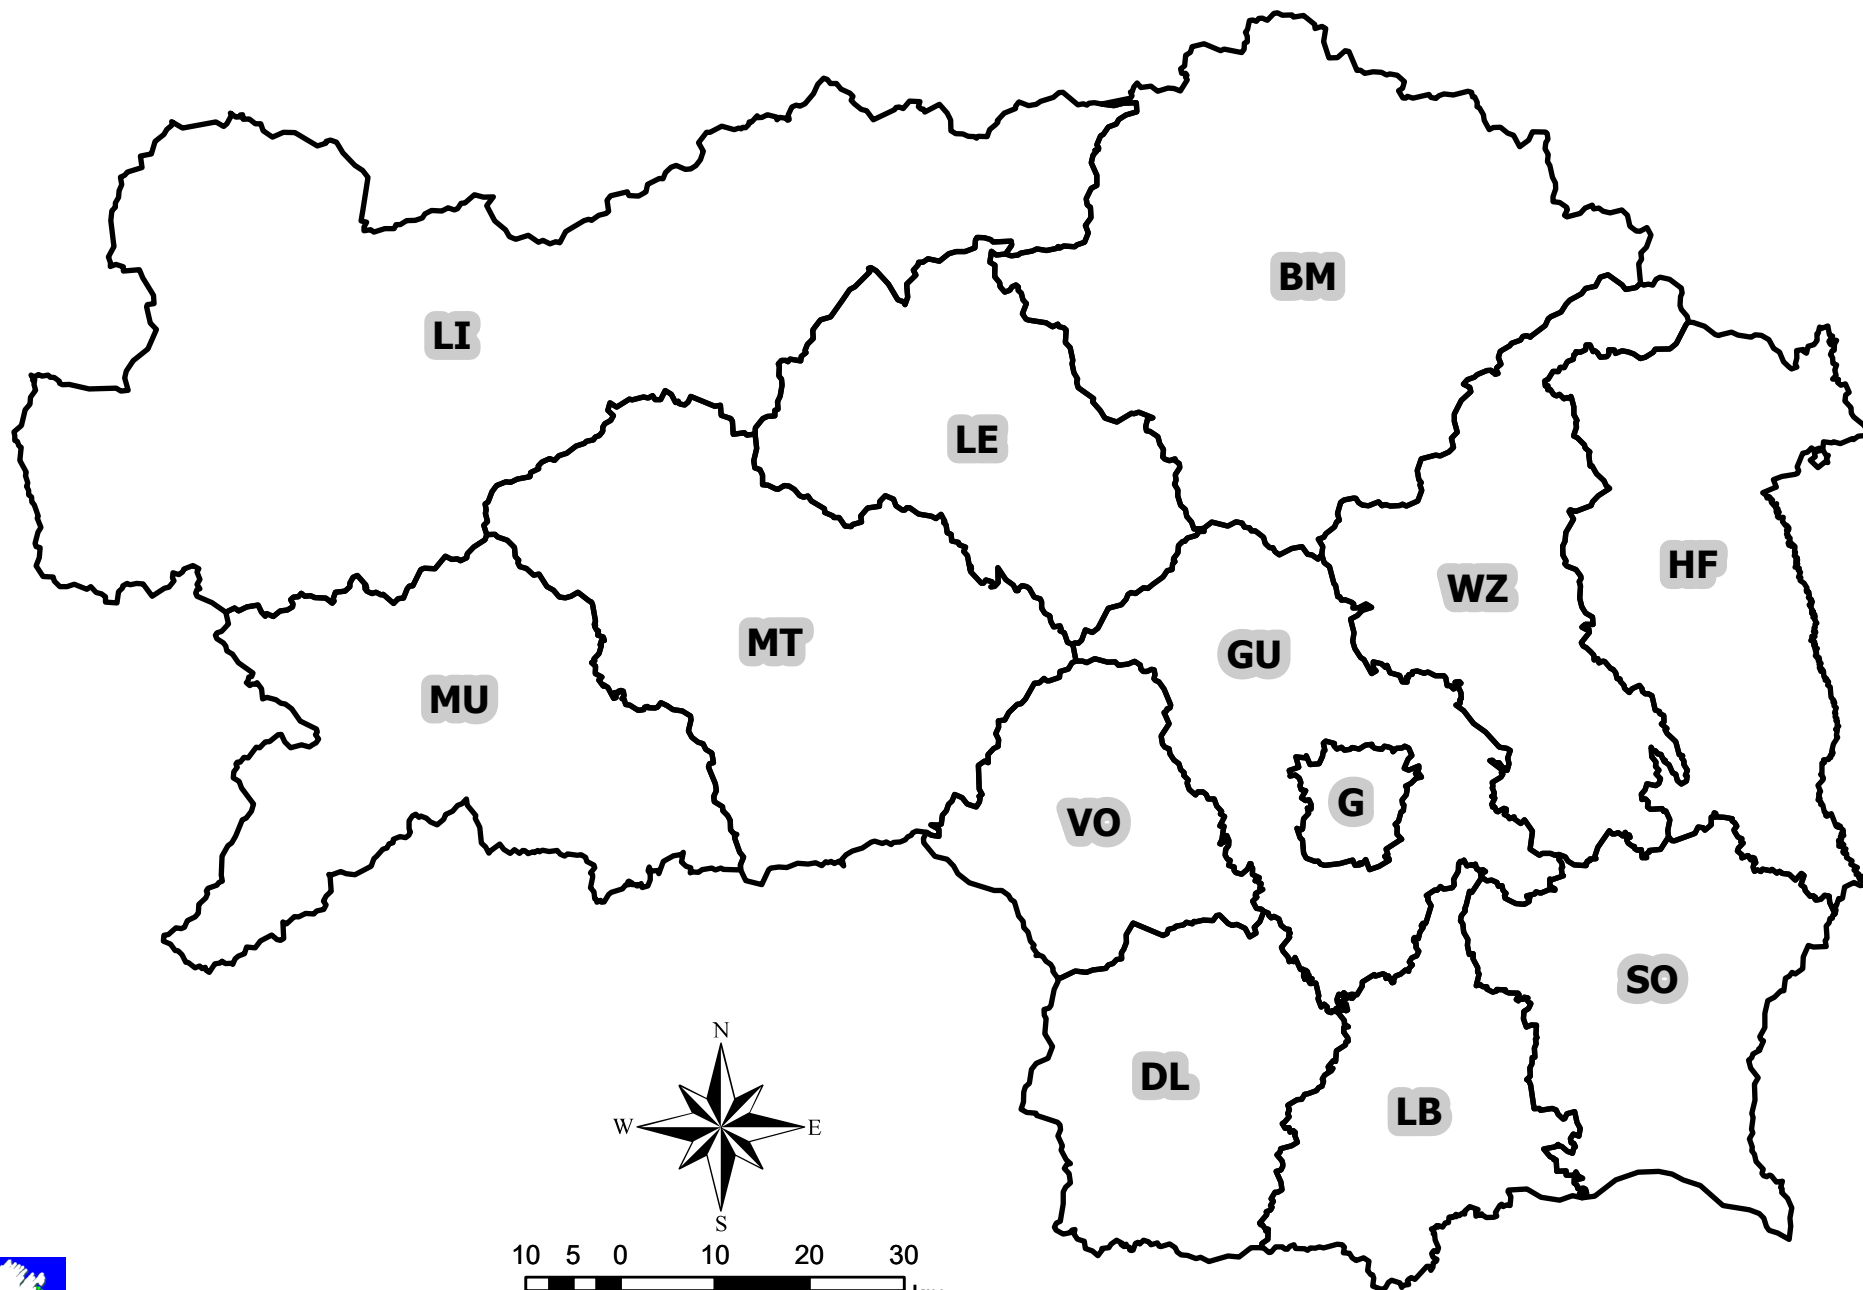

# Steiermark - Bezirksgrenzen

Für die rechtliche Verbindlichkeit der Karten wird keine Gewähr übernommen. Diese kann nur von den zuständigen Fachbereichen bestätigt werden.

Kartenerstellung: April 2022

M = 1:800.000  
1cm = 8 km

© GIS-Steiermark