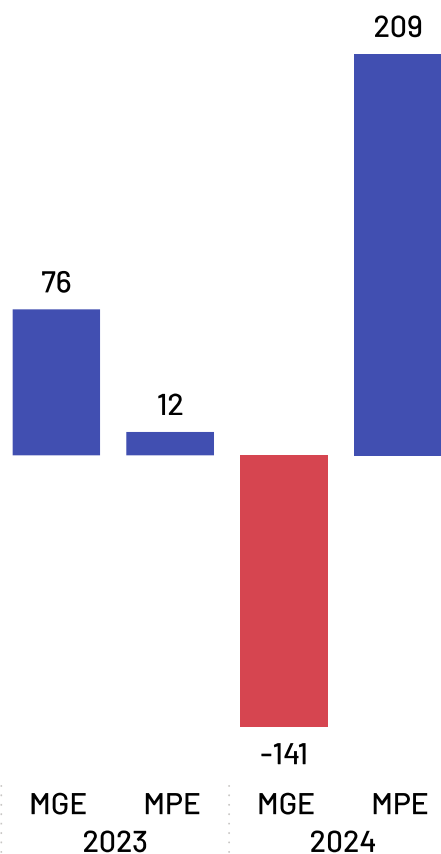

Total de Empregados por Setor

Pequenos negócios = 2.855

EPP = 1.299

+

ME = 1.556

MGEs = 1.558

Médias = 196

+

Grandes = 1.362

Média de Empregados por Estabelecimento e Setor

*Caso haja diferença entre o total de empregados e a soma de empregados por porte, deve-se ao quantitativo de empregados com porte "Não Identificado" na base da RAIS

Saldo de Empregos

Marechal Floriano

Saldo de empregos por ano

*Saldos até setembro de 2024

*Excluídos saldos da Adm. Pública, Instituições sem fins lucrativos, CPF e não informados.

Saldo de empregos 2024

67