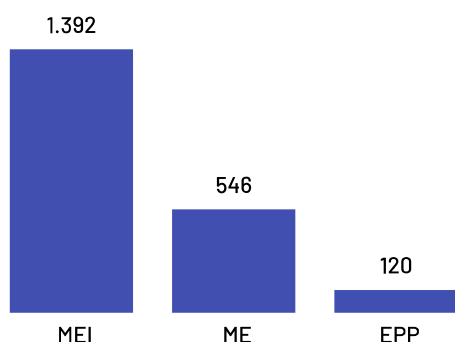

No ano de 2021, o Produto Interno Bruto do município de Marechal Floriano totalizou o valor de R\$516.906.000, o que equivale a uma participação de 0,27% no PIB do Espírito Santo

PIB por ano

Empresas

Marechal Floriano

Total de Empresas
Ativas

2.427

Pequenos
Negócios

2.058

Participação dos
PN no Total

84,80%

Pequenos Negócios por Porte

Top 10 Segmentos