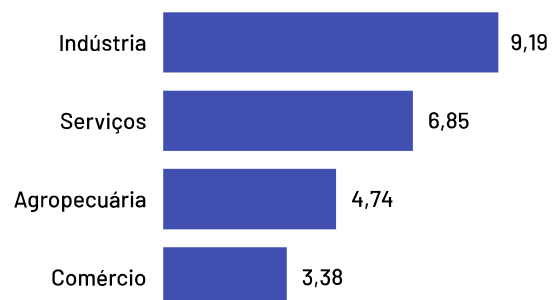

Pequenos negócios = 2.855

EPP = 1.299

+

ME = 1.556

MGEs = 1.558

Médias = 196

+

Grandes = 1.362

Média de Empregados por Estabelecimento e Setor