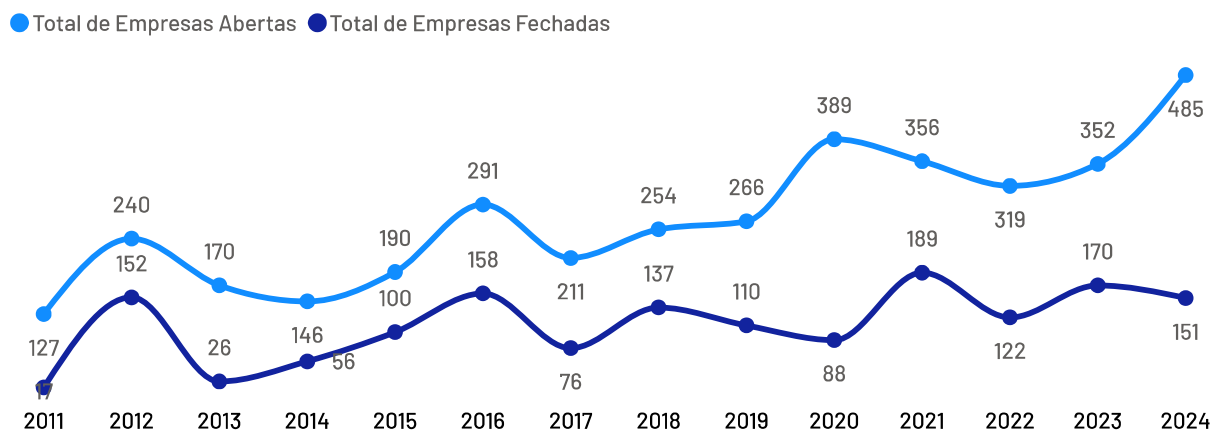

Empreendimentos Rurais

Marechal Floriano

Estabelecimentos Rurais

916

Ranking - Atividades Econômicas

Atividades	Total
Produção de lavouras permanentes	428
Horticultura e floricultura	228
Pecuária e criação de outros animais	138
Produção florestal florestas plantadas	74
Produção de lavouras temporárias	44
Aquicultura	4

Além do universo dos Pequenos Negócios, o município conta com 916 estabelecimentos rurais, que também compõem o público-alvo do Sebrae.

De acordo com dados Censo Agropecuário de 2017, as principais atividades produtivas desempenhadas nestes estabelecimentos são:

Produção de lavouras permanentes e Horticultura e floricultura.

Abertura e Fechamento de Empresas

Total de empresas abertas e fechadas por ano

*Dados até outubro de 2024