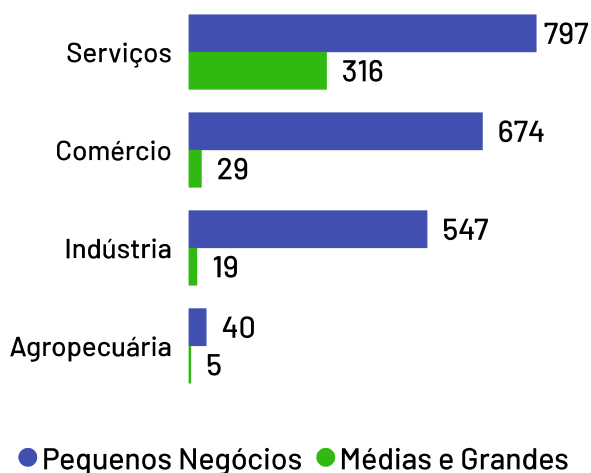

No ano de 2021, o Produto Interno Bruto do município de Marechal Floriano totalizou o valor de R\$516.906.000, o que equivale a uma participação de 0,27% no PIB do Espírito Santo

PIB por ano

Empresas

Marechal Floriano

Total de Empresas
Ativas

2.427

Pequenos
Negócios

2.058

Participação dos
PN no Total

84,80%

Pequenos Negócios por Porte

Top 10 Segmentos

(Pequenos Negócios)

Segmentos	PN
Casa e construção	447
Alimentos e bebidas	190
Moda	180
Serviços de alimentação	166
Veículos e peças	164
Serviços empresariais	139
Beleza	137
Logística e transporte	111
Saúde	65
Serviços pessoais	52

Empresas ativas por setor

De acordo com dados da Receita Federal de outubro de 2024, no município de Marechal Floriano existem 2.427 empresas, das quais 2.058 são pequenos negócios, o que representa 84,80% da quantidade total de empresas. Os segmentos de atividades econômicas que mais se destacam em número de Pequenos Negócios são: Casa e construção, Alimentos e bebidas, Moda.