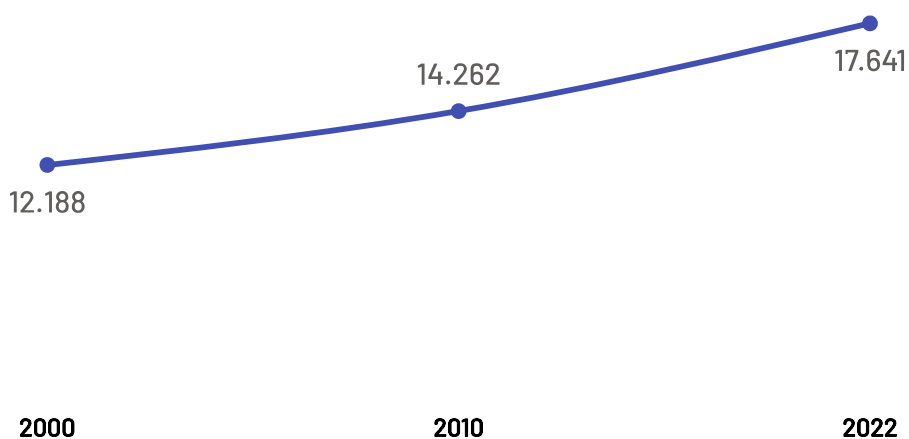

Panorama dos Municípios Capixabas

Marechal Floriano

outubro de 2024

SEBRAE

População

Marechal Floriano

Variação Populacional
2010-2022

23,7%

População - Censo
2022

17,64 Mil

População por Censo

De acordo com o último censo realizado em 2022 pelo Instituto Brasileiro de Geografia e Estatística (IBGE), o município de Marechal Floriano possui uma população de 17.641 pessoas. Com este dado, o município registrou um aumento populacional de 23,69 % em relação ao censo realizado anteriormente no ano de 2010.

Produto Interno Bruto

Marechal Floriano

PIB

R\$ 516,91 Milhões

PIB per Capita

R\$ 30.156,12

Participação no PIB do ES

0,27%