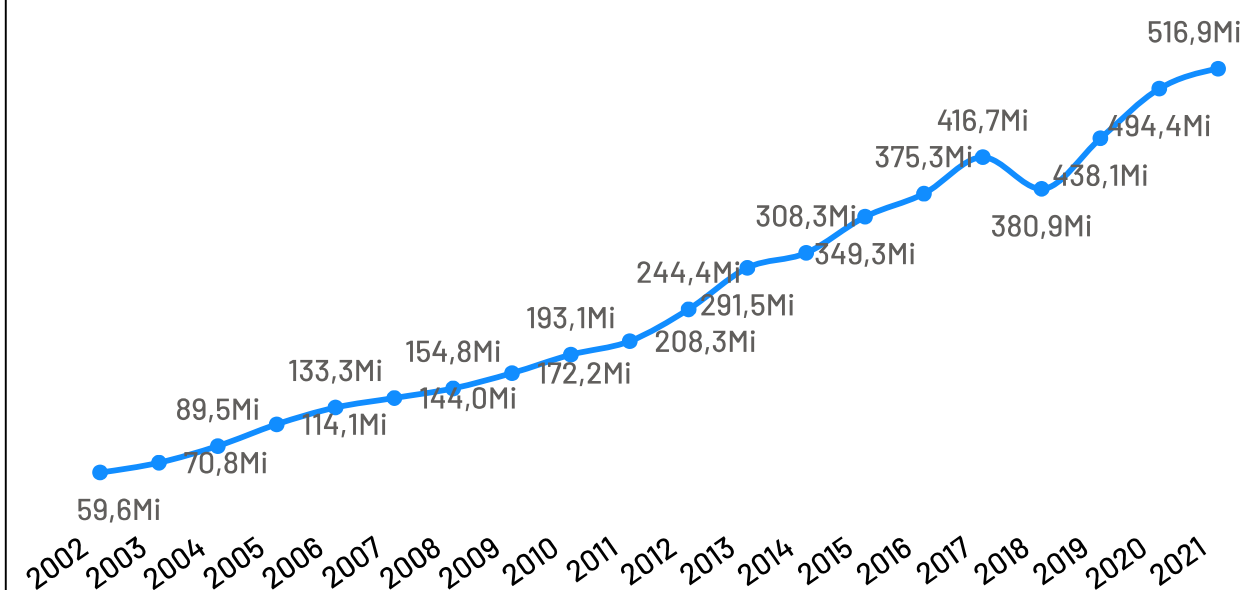

População - Censo
2022

17,64 Mil

População por Censo

De acordo com o último censo realizado em 2022 pelo Instituto Brasileiro de Geografia e Estatística (IBGE), o município de Marechal Floriano possui uma população de 17.641 pessoas. Com este dado, o município registrou um aumento populacional de 23,69 % em relação ao censo realizado anteriormente no ano de 2010.

Produto Interno Bruto

Marechal Floriano

PIB

R\$ 516,91 Milhões

PIB per Capita

R\$ 30.156,12

Participação no PIB do ES

0,27%

No ano de 2021, o Produto Interno Bruto do município de Marechal Floriano totalizou o valor de R\$516.906.000, o que equivale a uma participação de 0,27% no PIB do Espírito Santo

PIB por ano

Empresas

Marechal Floriano

Total de Empresas
Ativas

2.427

Pequenos
Negócios

2.058

Participação dos
PN no Total

84,80%

Pequenos Negócios por Porte

Top 10 Segmentos