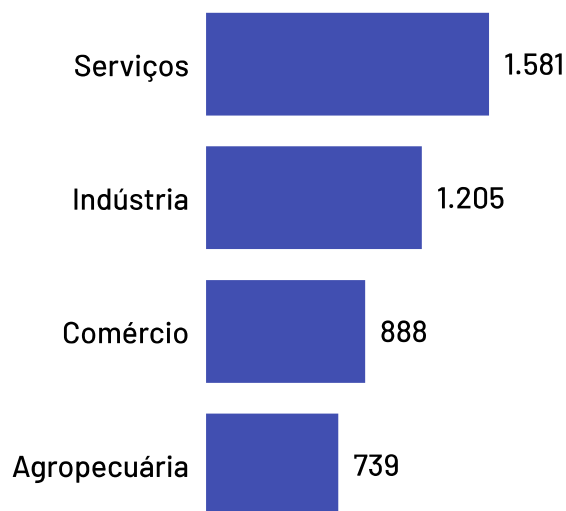

Empregados

Marechal Floriano

De acordo com as últimas informações disponíveis na base de dados do Registro Anual de Informações Sociais (RAIS), no ano de 2022, as empresas do município Marechal Floriano possuíam um total de 4.413 empregados, dos quais 64,70% são empregados por pequenos negócios.

Se analisando apenas o recorte das empresas mercantis (ou seja, sem fins lucrativos), o percentual de empregados pro pequenos negócios sobe para 74,99%.

Total de Empregados

4.413

Dos quais 3.283 são empregados em empresas mercantis

Total de Empregados por Setor