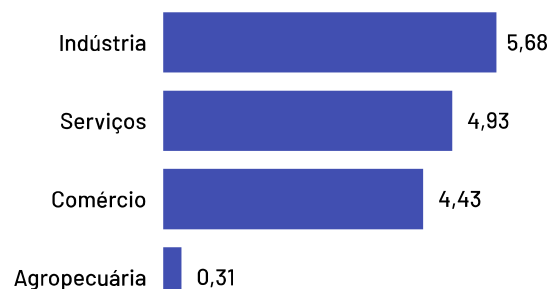

Pequenos negócios = 16.595

EPP = 7.399

+

ME = 9.195

MGEs = 8.371

Médias = 1.890

+

Grandes = 6.481

Média de Empregados por Estabelecimento e Setor