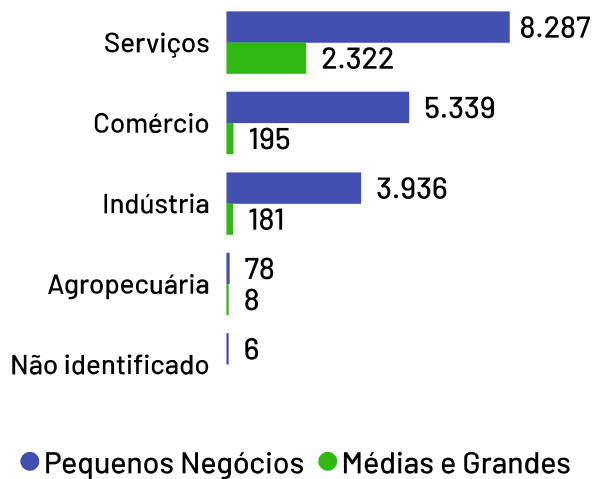

No ano de 2021, o Produto Interno Bruto do município de Guarapari totalizou o valor de R\$2.537.472.000, o que equivale a uma participação de 1,56% no PIB do Espírito Santo

PIB por ano

Empresas Guarapari

Total de Empresas
Ativas

20.352

Pequenos
Negócios

17.646

Participação dos
PN no Total

86,70%

Pequenos Negócios por Porte

Top 10 Segmentos

(Pequenos Negócios)

Segmentos	PN
Casa e construção	3.145
Serviços de alimentação	2.074
Moda	1.641
Alimentos e bebidas	1.612
Beleza	1.257
Serviços empresariais	1.216
Logística e transporte	975
Saúde	694
Veículos e peças	632
Serviços pessoais	490

Empresas ativas por setor

De acordo com dados da Receita Federal de outubro de 2024, no município de Guarapari existem 20.352 empresas, das quais 17.646 são pequenos negócios, o que representa 86,70% da quantidade total de empresas. Os segmentos de atividades econômicas que mais se destacam em número de Pequenos Negócios são: Casa e construção, Serviços de alimentação, Moda.