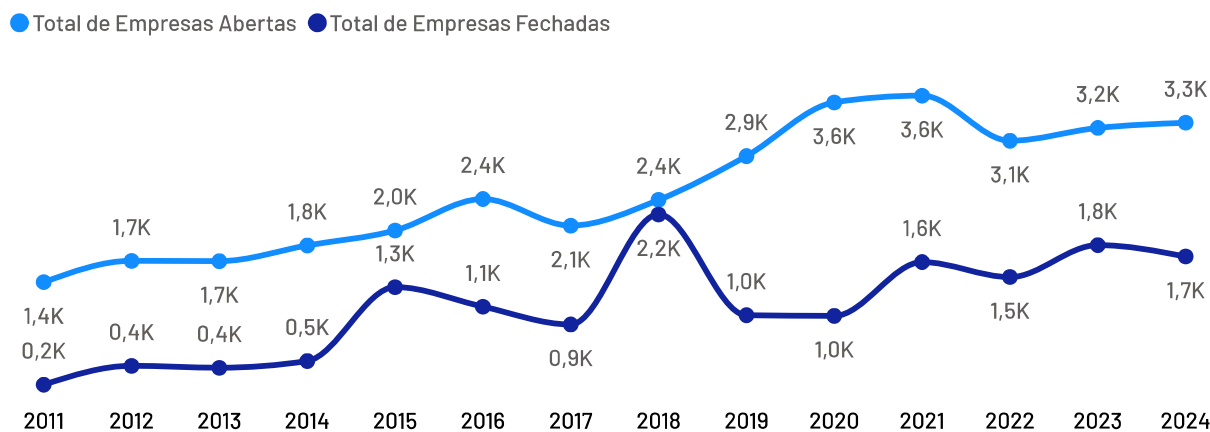

Empreendimentos Rurais

Guarapari

Estabelecimentos Rurais

772

Ranking - Atividades Econômicas

Atividades	Total
Produção de lavouras permanentes	466
Pecuária e criação de outros animais	213
Produção de lavouras temporárias	36
Horticultura e floricultura	26
Produção florestal florestas plantadas	18
Aquicultura	13

Além do universo dos Pequenos Negócios, o município conta com 772 estabelecimentos rurais, que também compõem o público-alvo do Sebrae.

De acordo com dados Censo Agropecuário de 2017, as principais atividades produtivas desempenhadas nestes estabelecimentos são:

Produção de lavouras permanentes e Pecuária e criação de outros animais.

Abertura e Fechamento de Empresas

Total de empresas abertas e fechadas por ano

*Dados até outubro de 2024