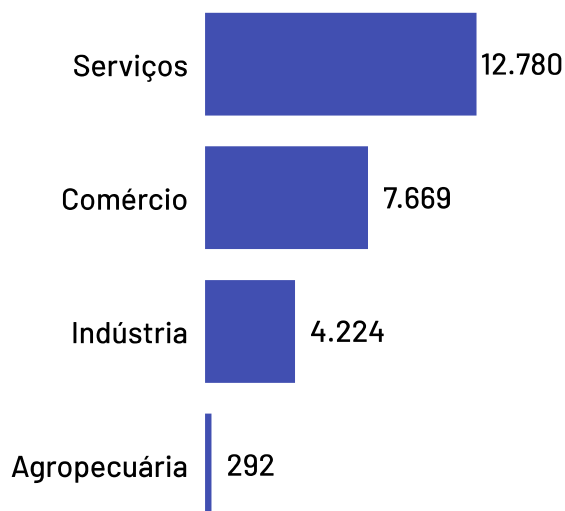

Empregados

Guarapari

De acordo com as últimas informações disponíveis na base de dados do Registro Anual de Informações Sociais (RAIS), no ano de 2022, as empresas do município Guarapari possuíam um total de 24.966 empregados, dos quais 66,47% são empregados por pequenos negócios.

Se analisando apenas o recorte das empresas mercantis (ou seja, sem fins lucrativos), o percentual de empregados por pequenos negócios sobe para 76,90%.

Total de Empregados

24.966

Dos quais 17.015 são empregados em empresas mercantis

Total de Empregados por Setor