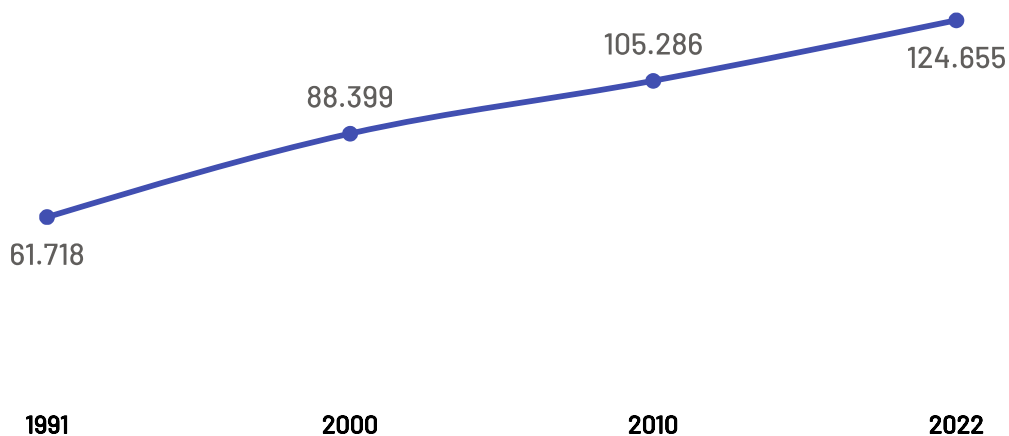

Panorama dos Municípios Capixabas

Guarapari

outubro de 2024

SEBRAE

População

Guarapari

Variação Populacional
2010-2022

18,4%

População - Censo
2022

124,66 Mil

População por Censo

De acordo com o último censo realizado em 2022 pelo Instituto Brasileiro de Geografia e Estatística (IBGE), o município de Guarapari possui uma população de 124.655 pessoas. Com este dado, o município registrou um aumento populacional de 18,40 % em relação ao censo realizado anteriormente no ano de 2010.

Produto Interno Bruto

Guarapari

PIB

R\$ 2,54 Bilhões

PIB per Capita

R\$ 19.746,25

Participação no PIB do ES

1,56%

No ano de 2021, o Produto Interno Bruto do município de Guarapari totalizou o valor de R\$2.537.472.000, o que equivale a uma participação de 1,56% no PIB do Espírito Santo

PIB por ano

Empresas Guarapari