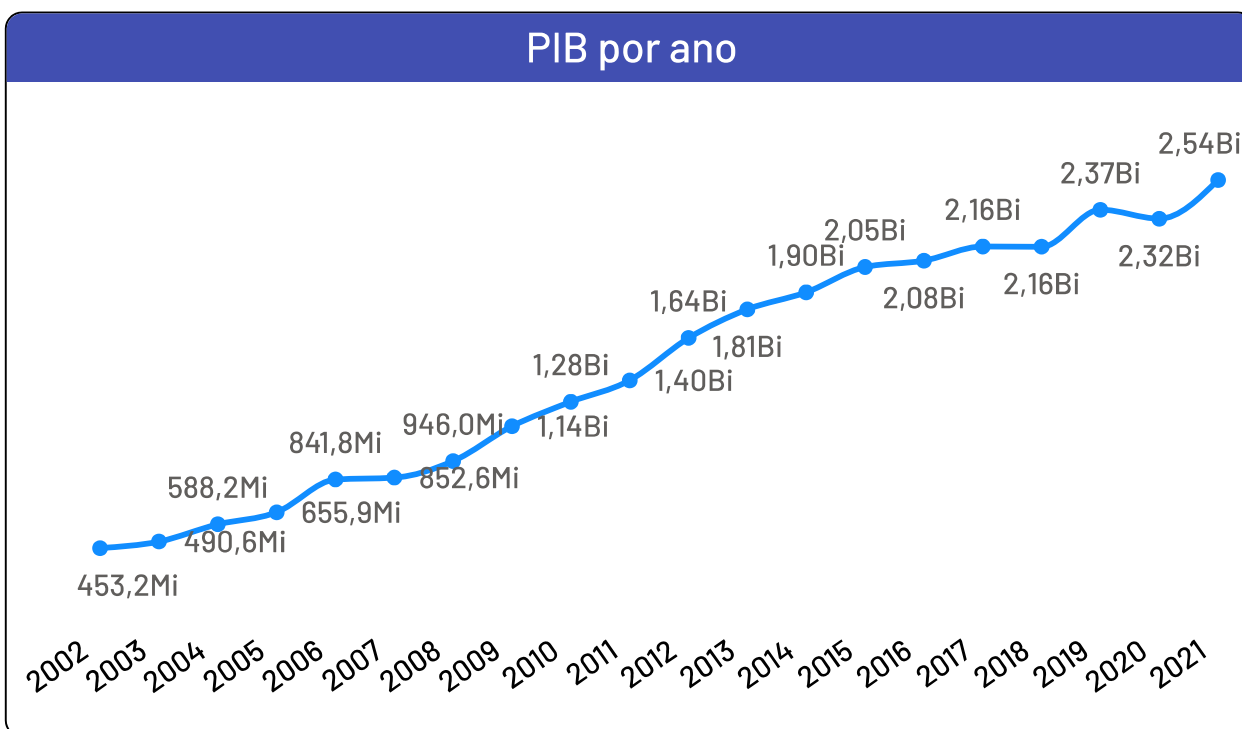

População - Censo
2022

124,66 Mil

População por Censo

De acordo com o último censo realizado em 2022 pelo Instituto Brasileiro de Geografia e Estatística (IBGE), o município de Guarapari possui uma população de 124.655 pessoas. Com este dado, o município registrou um aumento populacional de 18,40 % em relação ao censo realizado anteriormente no ano de 2010.

Produto Interno Bruto

Guarapari

PIB

R\$ 2,54 Bilhões

PIB per Capita

R\$ 19.746,25

Participação no PIB do ES

1,56%

No ano de 2021, o Produto Interno Bruto do município de Guarapari totalizou o valor de R\$2.537.472.000, o que equivale a uma participação de 1,56% no PIB do Espírito Santo

PIB por ano

Empresas Guarapari

Total de Empresas
Ativas

20.352

Pequenos
Negócios

17.646

Participação dos
PN no Total

86,70%

Pequenos Negócios por Porte

Top 10 Segmentos