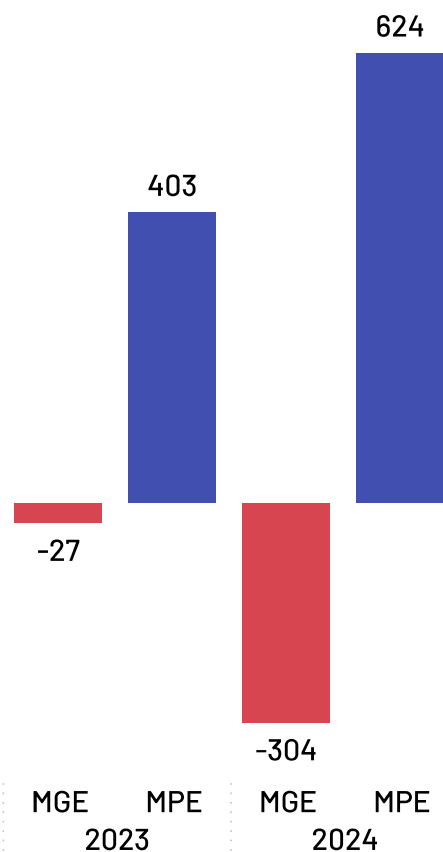

Saldo de Empregos

Guarapari

Saldo de empregos por ano

*Saldos até setembro de 2024

*Excluídos saldos da Adm. Pública, Instituições sem fins lucrativos, CPF e não informados.

Saldo de empregos 2024

376

*A diferença entre o saldo total em relação à soma de "MPE" e "MGE", deve-se aos saldos da Adm. Pública, Sem Fins Lucrativos e CPF que não estão apresentados nesta análise.

Saldo de empregos MPEs 2024

624

Saldo de empregos MGEs 2024

-304

Ranking

Saldo de empregos em 2024 por setor

Sector Sebrae	Saldo empregos 2024
Indústria	277
Comércio	206
Agropecuária	8
Serviços	-115

Segundo dados do Cadastro Geral de Empregados e Desempregados, o saldo de empregos (total de admissões menos total de demissões) do ano de 2024 foi positivo no município de Guarapari.

O setor de maior destaque foi o de Indústria.