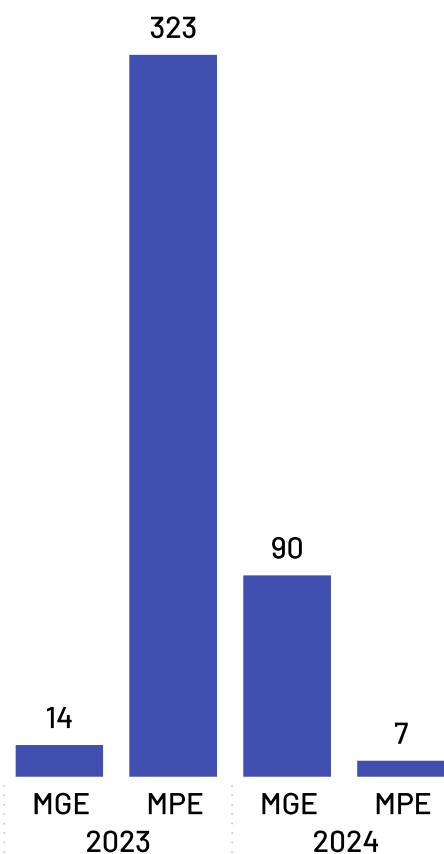

Se analisando apenas o recorte das empresas mercantis (ou seja, sem fins lucrativos), o percentual de empregados pro pequenos negócios sobe para 74,31%.

Total de Empregados

6.892

Dos quais 5.115 são empregados em empresas mercantis

Total de Empregados por Setor

Pequenos negócios = 4.480

EPP = 2.021

+

ME = 2.459

MGEs = 2.412

Médias = 753

+

Grandes = 1.659

Média de Empregados por Estabelecimento e Setor

*Caso haja diferença entre o total de empregados e a soma de empregados por porte, deve-se ao quantitativo de empregados com porte "Não Identificado" na base da RAIS

Saldo de Empregos

Domingos Martins

Saldo de empregos por ano

*Saldos até setembro de 2024

*Excluídos saldos da Adm. Pública, Instituições sem fins lucrativos, CPF e não informados.

Saldo de empregos 2024

167