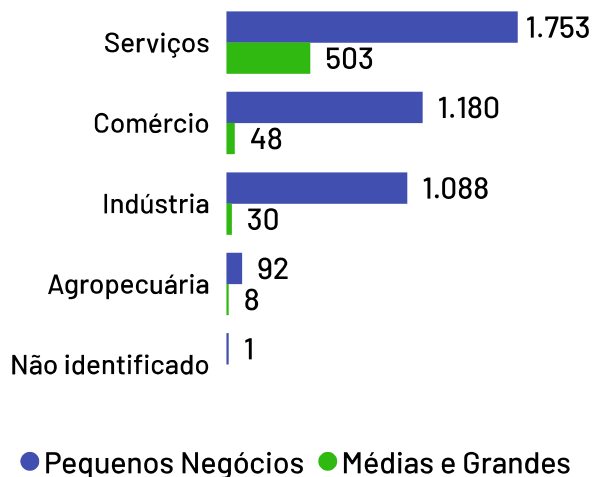

No ano de 2021, o Produto Interno Bruto do município de Domingos Martins totalizou o valor de R\$957.684.000, o que equivale a uma participação de 0,50% no PIB do Espírito Santo

PIB por ano

Empresas

Domingos Martins

Total de Empresas Ativas

4.703

Pequenos Negócios

4.114

Participação dos PN no Total

87,48%

Pequenos Negócios por Porte

Top 10 Segmentos

(Pequenos Negócios)

Segmentos	PN
Casa e construção	816
Alimentos e bebidas	494
Serviços de alimentação	433
Moda	322
Serviços empresariais	259
Beleza	197
Veículos e peças	188
Serviços pessoais	172
Turismo	153
Logística e transporte	146

Empresas ativas por setor

De acordo com dados da Receita Federal de outubro de 2024, no município de Domingos Martins existem 4.703 empresas, das quais 4.114 são pequenos negócios, o que representa 87,48% da quantidade total de empresas. Os segmentos de atividades econômicas que mais se destacam em número de Pequenos Negócios são: Casa e construção, Alimentos e bebidas, Serviços de alimentação.