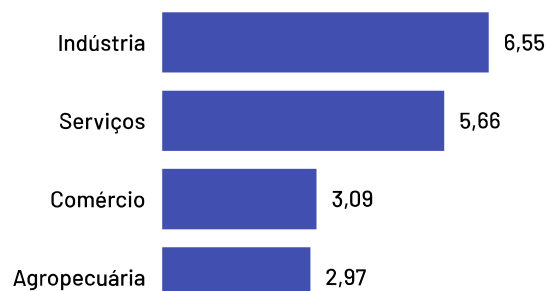

Pequenos negócios = 4.480

EPP = 2.021

+

ME = 2.459

MGEs = 2.412

Médias = 753

+

Grandes = 1.659

Média de Empregados por Estabelecimento e Setor