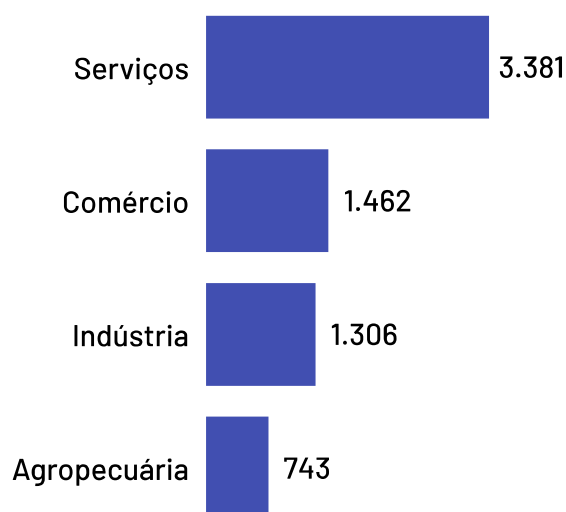

Empregados

Domingos Martins

De acordo com as últimas informações disponíveis na base de dados do Registro Anual de Informações Sociais (RAIS), no ano de 2022, as empresas do município Domingos Martins possuíam um total de 6.892 empregados, dos quais 65,00% são empregados por pequenos negócios.

Se analisando apenas o recorte das empresas mercantis (ou seja, sem fins lucrativos), o percentual de empregados pro pequenos negócios sobe para 74,31%.

Total de Empregados

6.892

Dos quais 5.115 são empregados em empresas mercantis

Total de Empregados por Setor