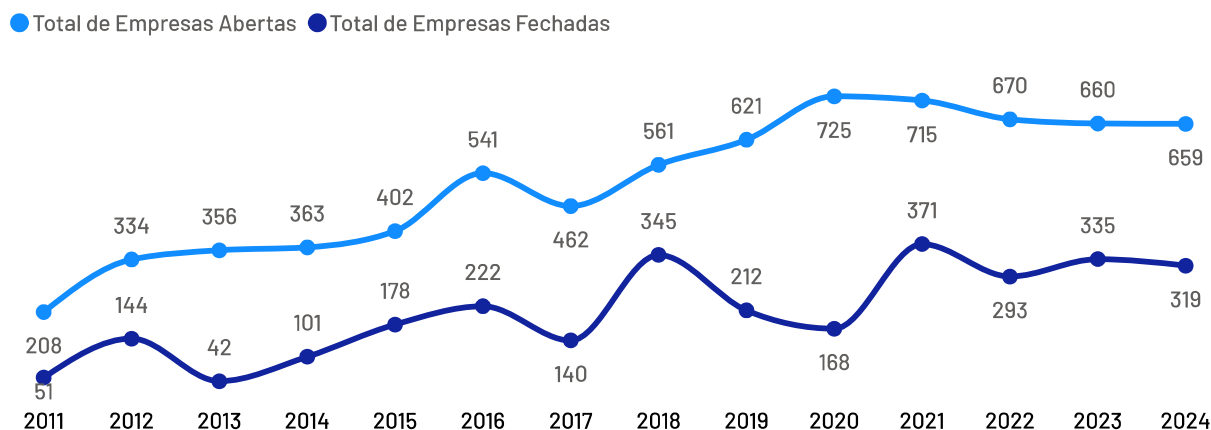

Empreendimentos Rurais

Domingos Martins

Estabelecimentos Rurais

4.511

Ranking - Atividades Econômicas

Atividades	Total
Produção de lavouras permanentes	2.429
Horticultura e floricultura	919
Pecuária e criação de outros animais	488
Produção de lavouras temporárias	466
Produção florestal florestas plantadas	177
Aquicultura	27
Produção florestal florestas nativas	4
Produção de sementes e mudas certificadas	1

Além do universo dos Pequenos Negócios, o município conta com 4.511 estabelecimentos rurais, que também compõem o público-alvo do Sebrae.

De acordo com dados Censo Agropecuário de 2017, as principais atividades produtivas desempenhadas nestes estabelecimentos são:

Produção de lavouras permanentes e Horticultura e floricultura.

Abertura e Fechamento de Empresas

Total de empresas abertas e fechadas por ano

*Dados até outubro de 2024