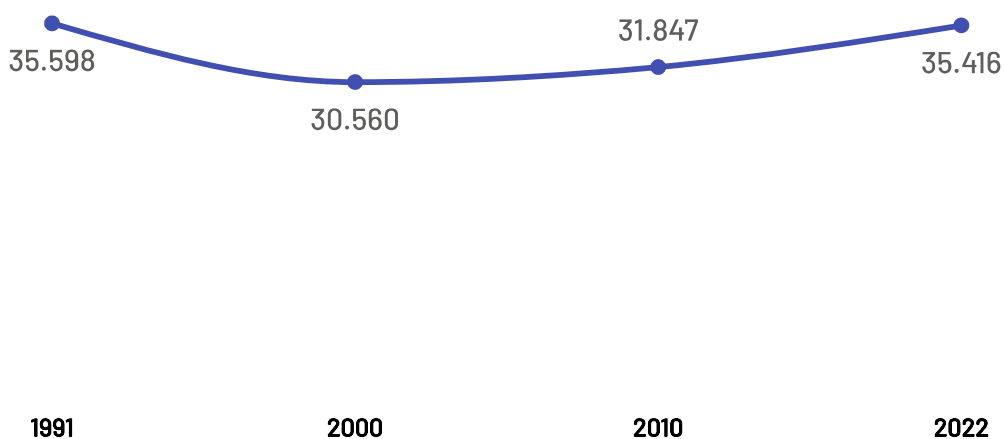

Panorama dos Municípios Capixabas

Domingos Martins

outubro de 2024

SEBRAE

População

Domingos Martins

Variação Populacional
2010-2022

11,2%

População - Censo
2022

35,42 Mil

População por Censo

De acordo com o último censo realizado em 2022 pelo Instituto Brasileiro de Geografia e Estatística (IBGE), o município de Domingos Martins possui uma população de 35.416 pessoas. Com este dado, o município registrou um aumento populacional de 11,21 % em relação ao censo realizado anteriormente no ano de 2010.