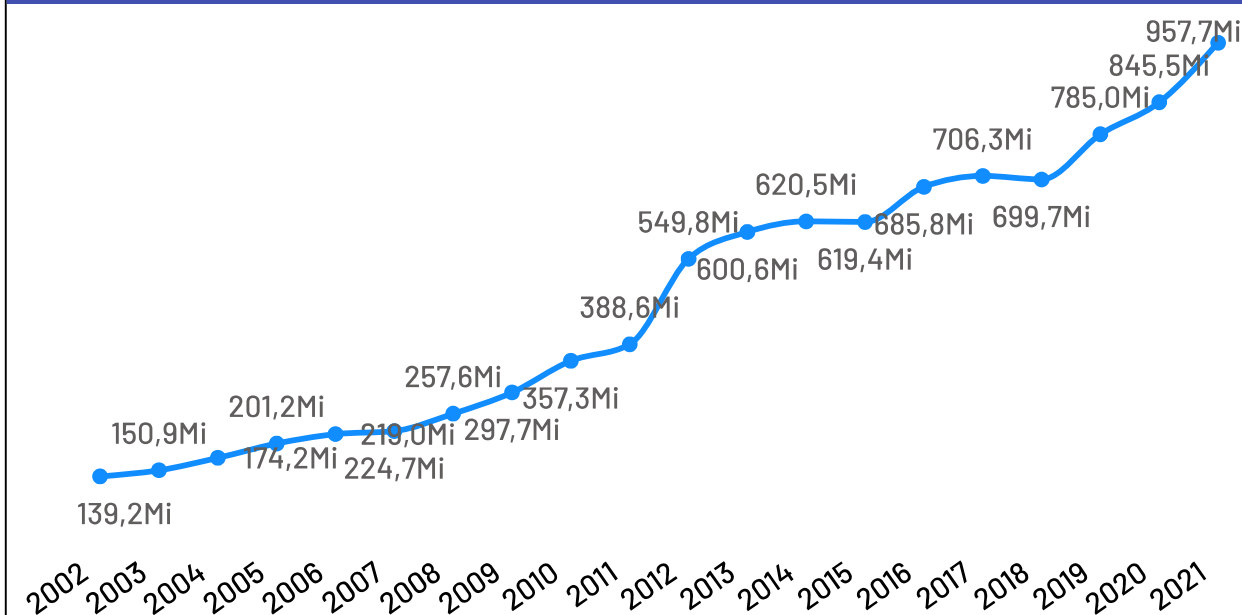

Produto Interno Bruto

Domingos Martins

PIB

R$ 957,68 Milhões

PIB per Capita

R$ 28.068,11

Participação no PIB do ES

0,50%

No ano de 2021, o Produto Interno Bruto do município de Domingos Martins totalizou o valor de R$957.684.000, o que equivale a uma participação de 0,50% no PIB do Espírito Santo

PIB por ano