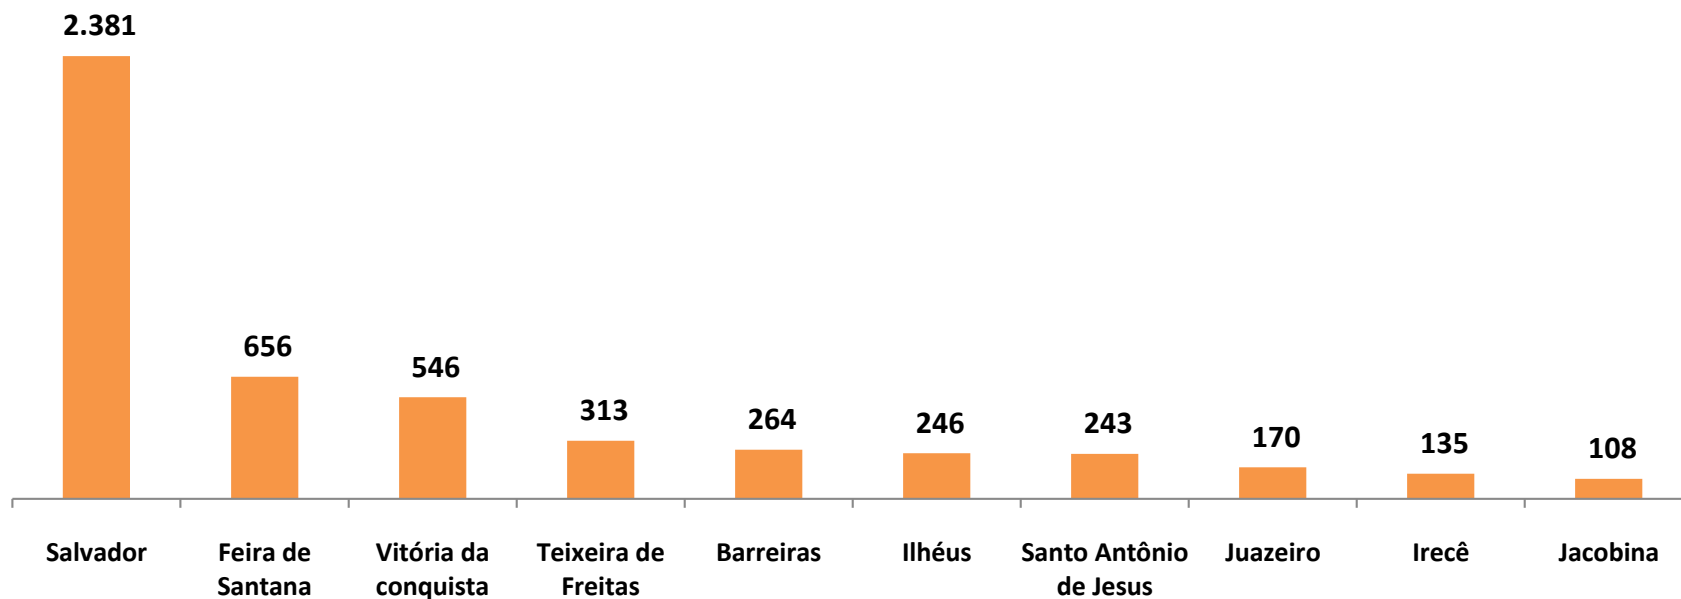

9

Números de MEI e MPE formalizados (ativos) nos últimos 12 meses

Fonte: Simples Nacional/Receita Federal
Elaboração: UGE – Sebrae/BA

Regionais Sebrae/BA por saldo de MEI formalizados em Maio/2020

10

Ranking Regionais Sebrae/BA por MEI formalizados (maio/20)

Fonte: Simples Nacional/Receita Federal
Elaboração: UGE – Sebrae/BA

Regionais Sebrae/BA por saldo de MPE formalizadas em Maio/2020

11

Ranking Regionais Sebrae/BA por MPE formalizadas (maio/20)

Fonte: Simples Nacional/Receita Federal
Elaboração: UGE – Sebrae/BA