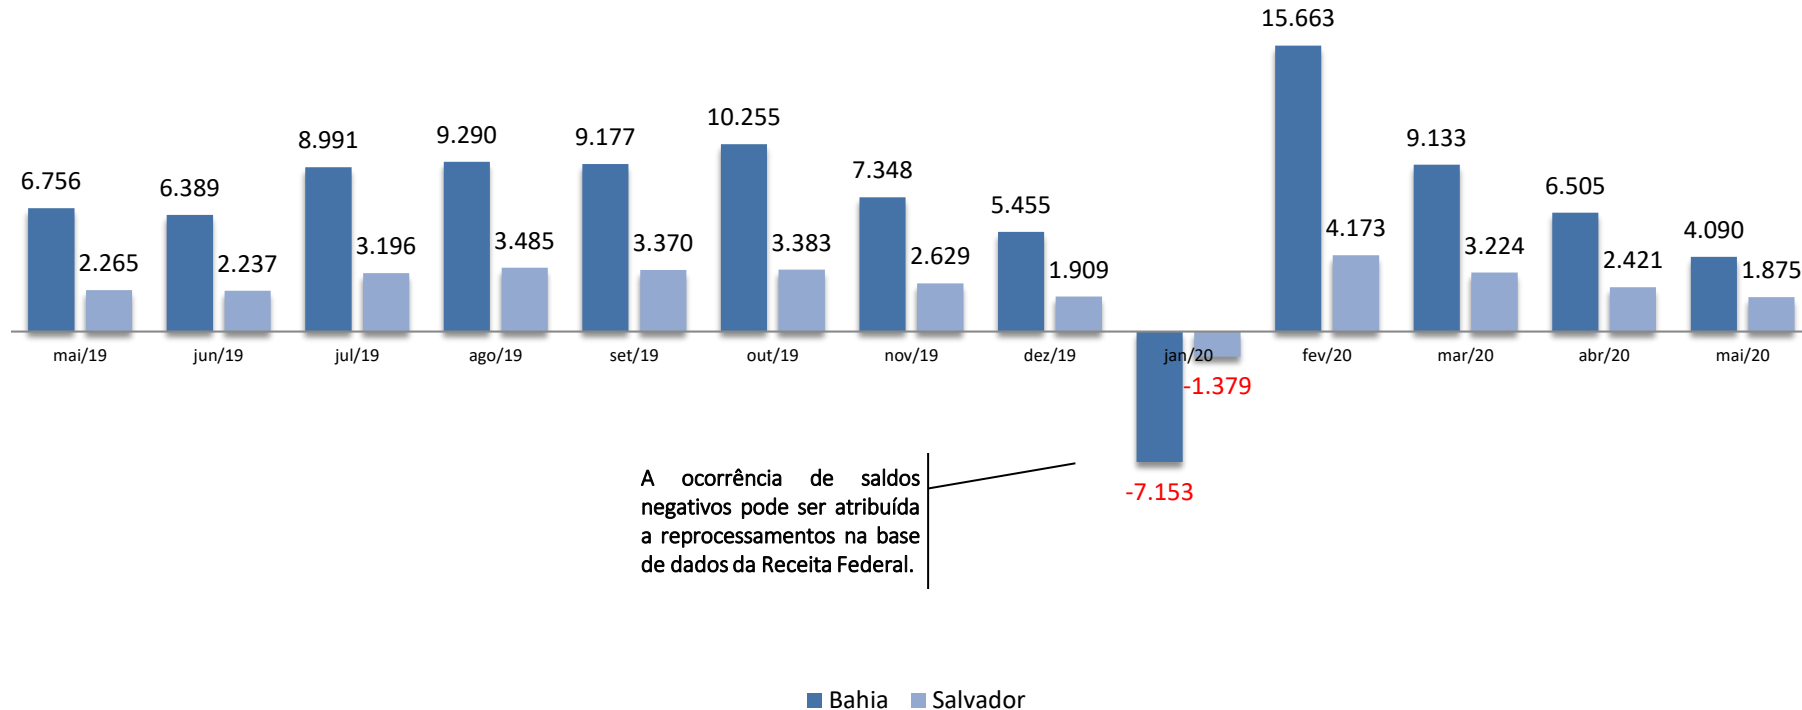

5

Evolução dos optantes pelo Simples Nacional em Salvador

Saldo de MEI formalizados em Maio/2020 (BA e SSA)

7

Saldo de MEI formalizados na Bahia e em Salvador nos últimos 12 meses

Fonte: Simples Nacional/Receita Federal
Elaboração: UGE – Sebrae/BA

Saldo de MPE formalizados em Maio/2020

8

Saldo de MPE formalizados nos últimos 12 meses

Fonte: Simples Nacional/Receita Federal
Elaboração: UGE – Sebrae/BA

Saldo de Pequenos Negócios (MEI + MPE) formalizados em Maio/2020

9

Números de MEI e MPE formalizados (ativos) nos últimos 12 meses

Fonte: Simples Nacional/Receita Federal
Elaboração: UGE – Sebrae/BA

Regionais Sebrae/BA por saldo de MEI formalizados em Maio/2020

10

Ranking Regionais Sebrae/BA por MEI formalizados (maio/20)