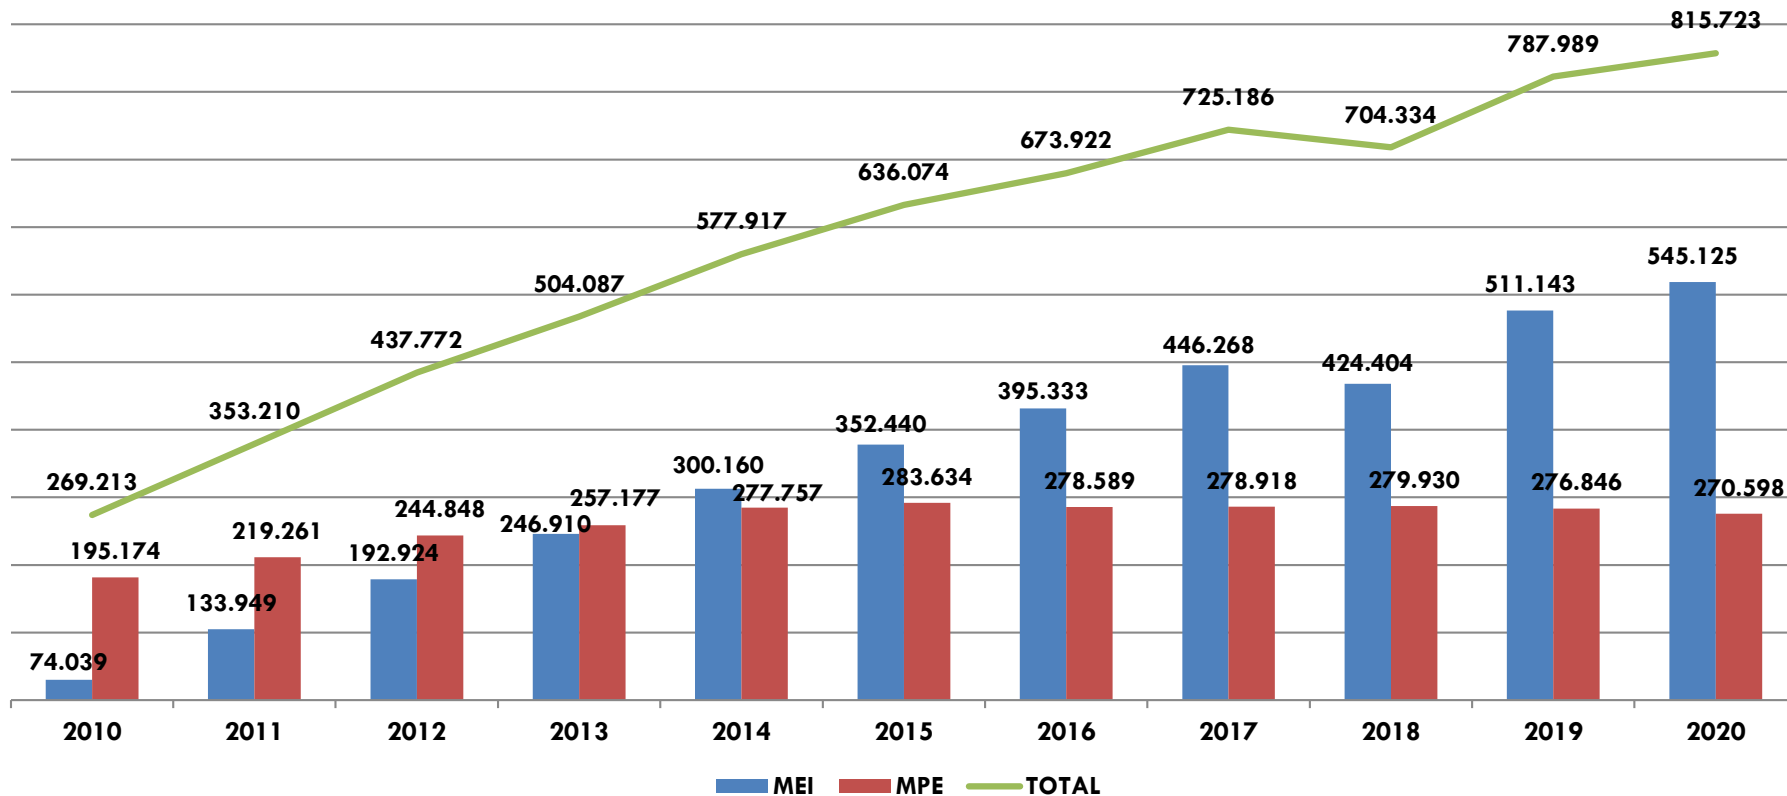

Evolução Universo de MEI e MPE na Bahia

3

Evolução dos optantes pelo Simples Nacional na Bahia