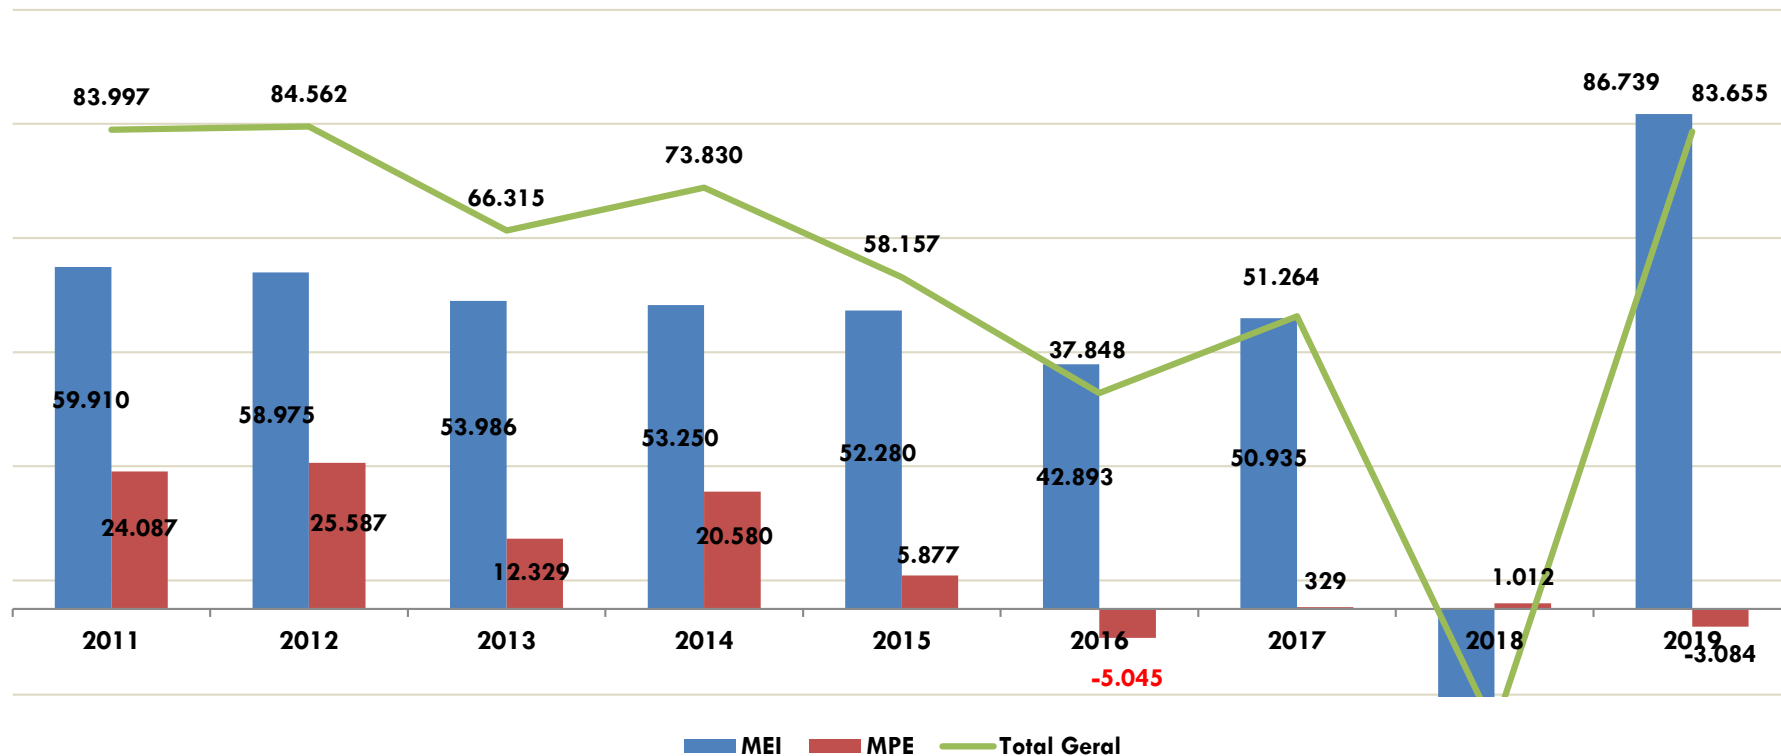

2

- Os saldos de MEI e de MPE, na Bahia e em Salvador em maio/20, foram inferiores quando comparados aos saldos do mês de maio de 2019.
- Entre as 10 Unidade Regionais do Sebrae Bahia, a de Salvador que alcançou os maiores saldos na criação de MEI (2.381) e de MPE (214);
- Jacobina foi a Regional do Sebrae Bahia que obteve um menor saldo na criação de MEI (108) e MPE (15) no mês de Maio/20;
- Entre os Grupos de CNAE com mais cadastros, houve destaque para o setor de comércio varejista de produtos novos não especificados anteriormente e de produtos usados e de restaurantes e outros serviços de alimentação e bebidas.

Evolução Universo de MEI e MPE na Bahia

3

Evolução dos optantes pelo Simples Nacional na Bahia

MEI e MPE Formalizados na Bahia, por ano

4

Total de Formalizados no Simples Nacional Bahia, 2011-2019

Evolução Universo de MEI e MPE em Salvador

5

Evolução dos optantes pelo Simples Nacional em Salvador

Saldo de MEI formalizados em Maio/2020 (BA e SSA)

7

Saldo de MEI formalizados na Bahia e em Salvador nos últimos 12 meses

Fonte: Simples Nacional/Receita Federal
Elaboração: UGE – Sebrae/BA