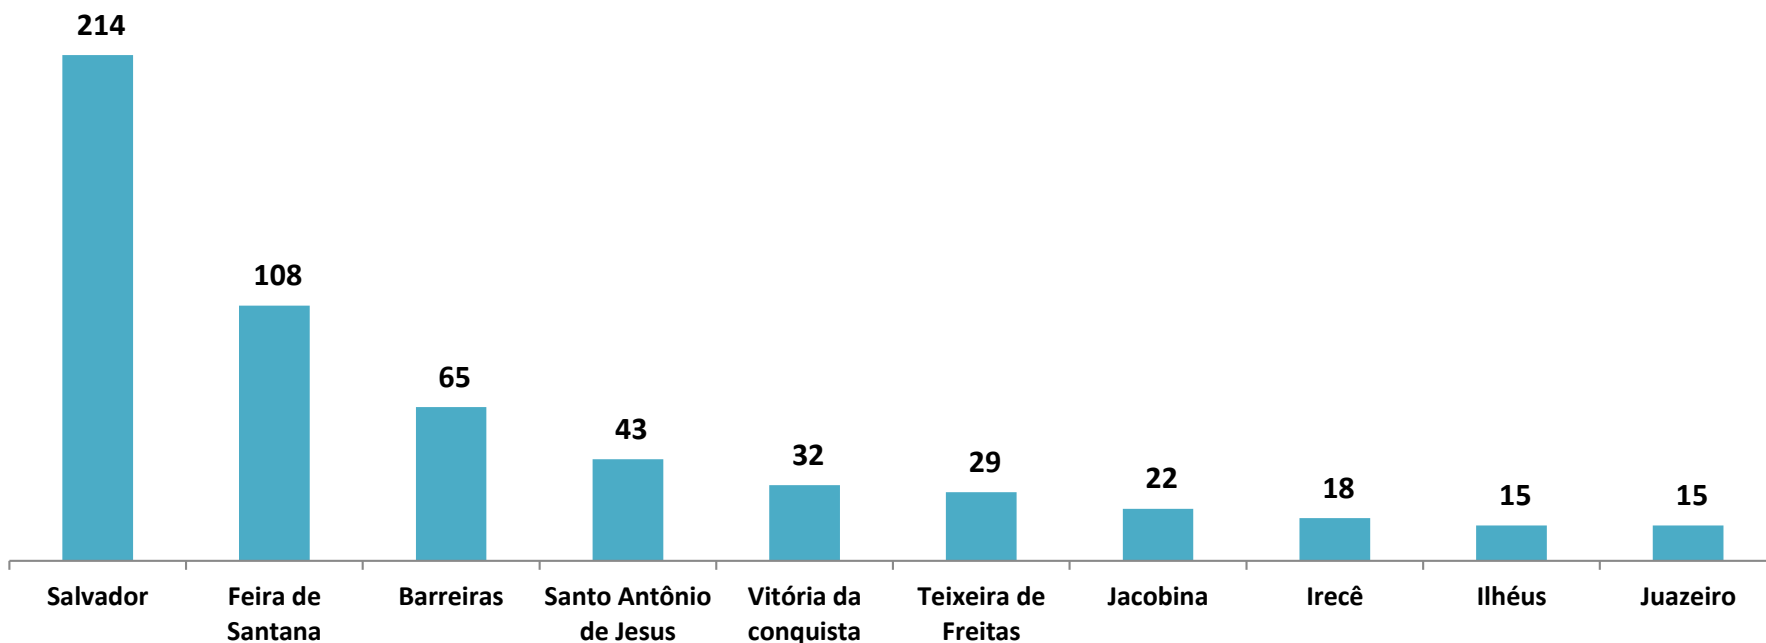

9

Números de MEI e MPE formalizados (ativos) nos últimos 12 meses

Fonte: Simples Nacional/Receita Federal
Elaboração: UGE – Sebrae/BA

Regionais Sebrae/BA por saldo de MEI formalizados em Maio/2020

10

Ranking Regionais Sebrae/BA por MEI formalizados (maio/20)

Fonte: Simples Nacional/Receita Federal
Elaboração: UGE – Sebrae/BA

Regionais Sebrae/BA por saldo de MPE formalizadas em Maio/2020

11

Ranking Regionais Sebrae/BA por MPE formalizadas (maio/20)

Fonte: Simples Nacional/Receita Federal
Elaboração: UGE – Sebrae/BA