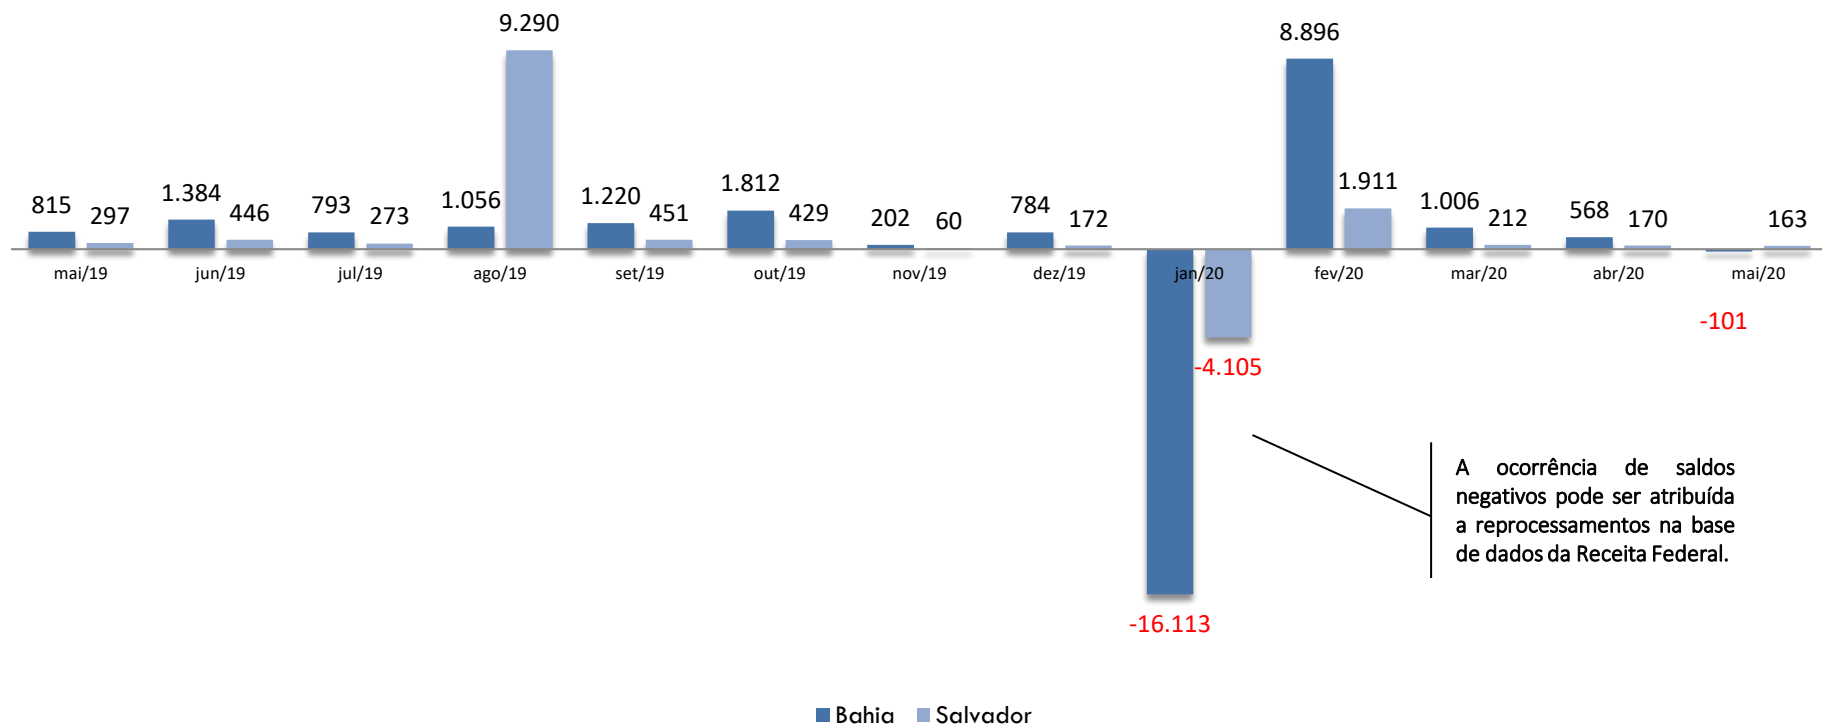

Saldo de MPE formalizados em Maio/2020

8

Saldo de MPE formalizados nos últimos 12 meses

Fonte: Simples Nacional/Receita Federal
Elaboração: UGE – Sebrae/BA