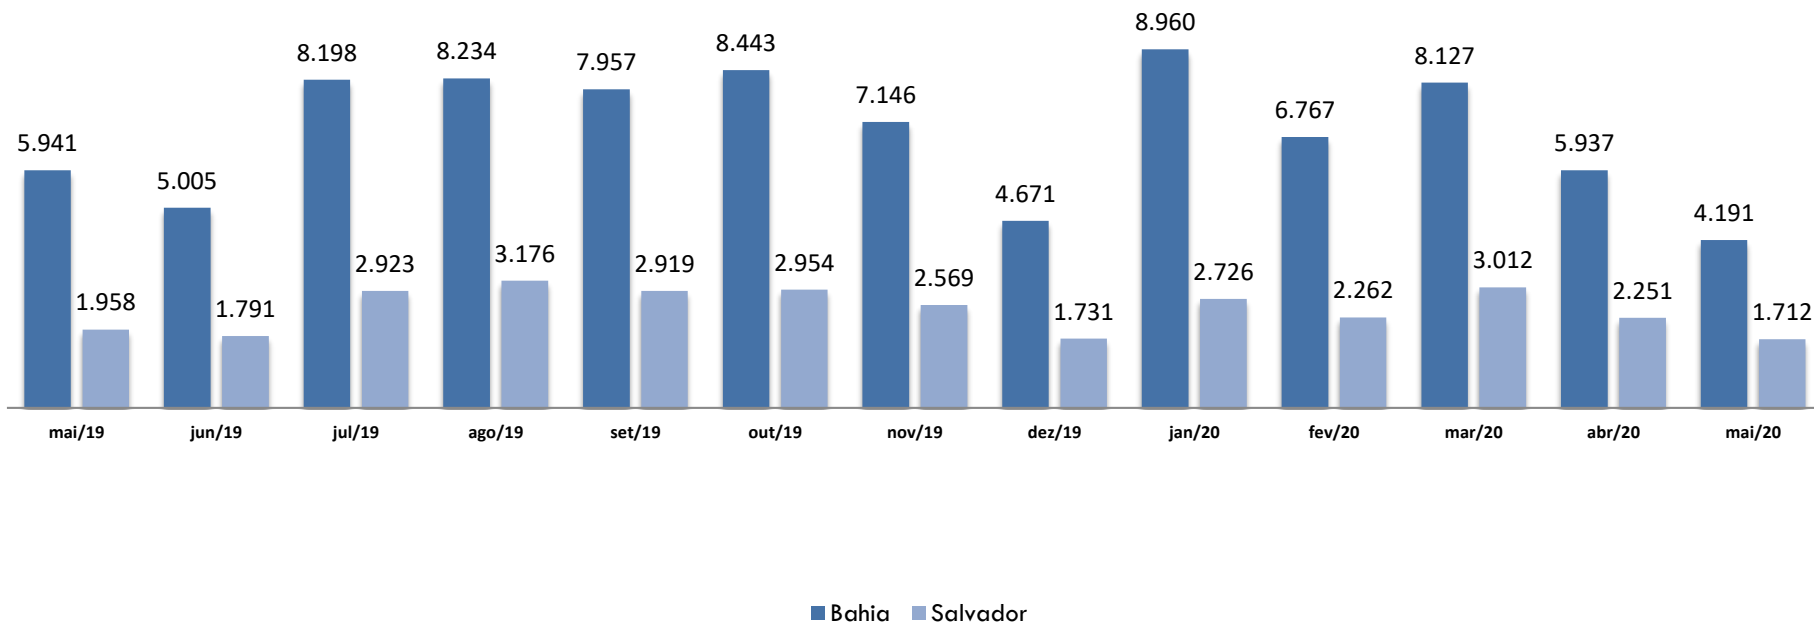

2

- Os saldos de MEI e de MPE, na Bahia e em Salvador em maio/20, foram inferiores quando comparados aos saldos do mês de maio de 2019.
- Entre as 10 Unidade Regionais do Sebrae Bahia, a de Salvador que alcançou os maiores saldos na criação de MEI (2.381) e de MPE (214);
- Jacobina foi a Regional do Sebrae Bahia que obteve um menor saldo na criação de MEI (108) e MPE (15) no mês de Maio/20;
- Entre os Grupos de CNAE com mais cadastros, houve destaque para o setor de comércio varejista de produtos novos não especificados anteriormente e de produtos usados e de restaurantes e outros serviços de alimentação e bebidas.

Evolução Universo de MEI e MPE na Bahia

3

Evolução dos optantes pelo Simples Nacional na Bahia

MEI e MPE Formalizados na Bahia, por ano

4

Total de Formalizados no Simples Nacional Bahia, 2011-2019

Evolução Universo de MEI e MPE em Salvador

5

Evolução dos optantes pelo Simples Nacional em Salvador

Saldo de MEI formalizados em Maio/2020 (BA e SSA)

7

Saldo de MEI formalizados na Bahia e em Salvador nos últimos 12 meses

Fonte: Simples Nacional/Receita Federal
Elaboração: UGE – Sebrae/BA