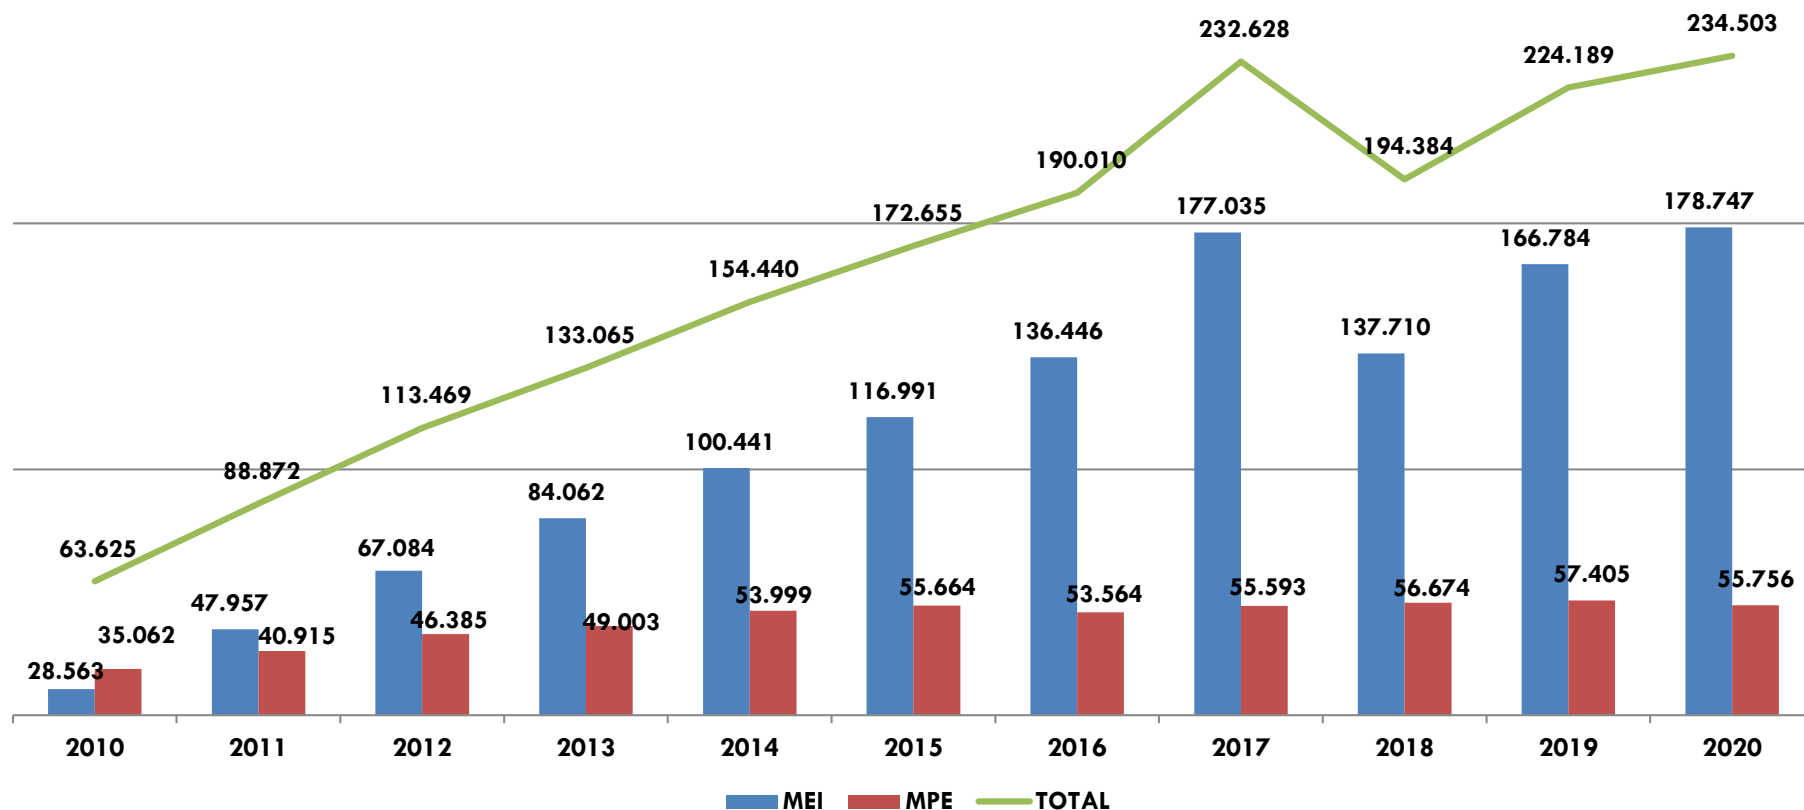

2

- Os saldos de MEI e de MPE, na Bahia e em Salvador em maio/20, foram inferiores quando comparados aos saldos do mês de maio de 2019.
- Entre as 10 Unidade Regionais do Sebrae Bahia, a de Salvador que alcançou os maiores saldos na criação de MEI (2.381) e de MPE (214);
- Jacobina foi a Regional do Sebrae Bahia que obteve um menor saldo na criação de MEI (108) e MPE (15) no mês de Maio/20;
- Entre os Grupos de CNAE com mais cadastros, houve destaque para o setor de comércio varejista de produtos novos não especificados anteriormente e de produtos usados e de restaurantes e outros serviços de alimentação e bebidas.

Evolução Universo de MEI e MPE na Bahia

3

Evolução dos optantes pelo Simples Nacional na Bahia

MEI e MPE Formalizados na Bahia, por ano

4

Total de Formalizados no Simples Nacional Bahia, 2011-2019

Evolução Universo de MEI e MPE em Salvador

5

Evolução dos optantes pelo Simples Nacional em Salvador

Saldo de MEI formalizados em Maio/2020 (BA e SSA)

7

Saldo de MEI formalizados na Bahia e em Salvador nos últimos 12 meses

Fonte: Simples Nacional/Receita Federal
Elaboração: UGE – Sebrae/BA