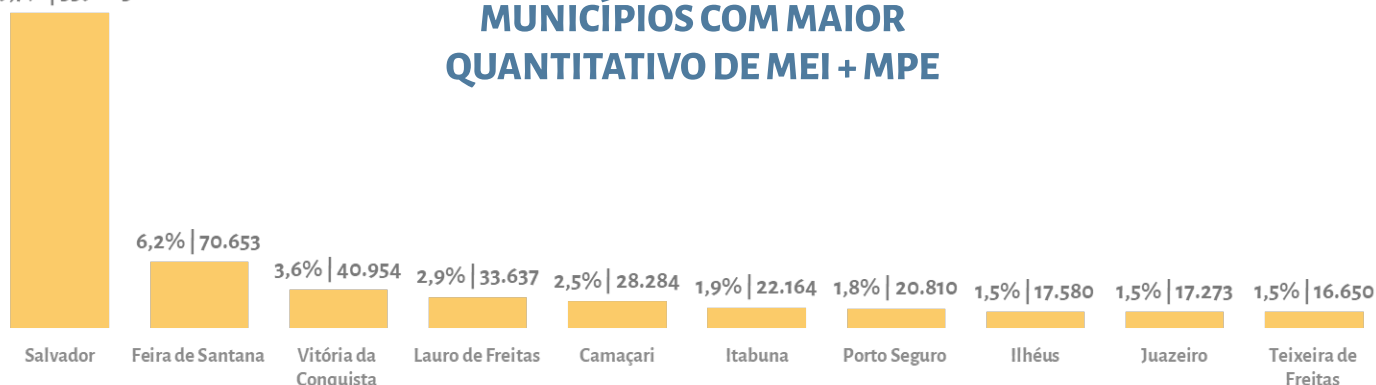

## ADIMPLÊNCIA E INADIMPLÊNCIA DO MEI (MARÇO/2023)

O indicador de adimplência e inadimplência do MEI é disponibilizado em referência a mês anterior, por isso possui uma defasagem temporal em relação as demais estatísticas disponibilizadas pelo Simples Nacional.

### ADIMPLENTES

364.466 | 45,9%

### INADIMPLENTES

429.559 | 54,1%

29,7% | 339.663

## MUNICÍPIOS COM MAIOR QUANTITATIVO DE MEI + MPE