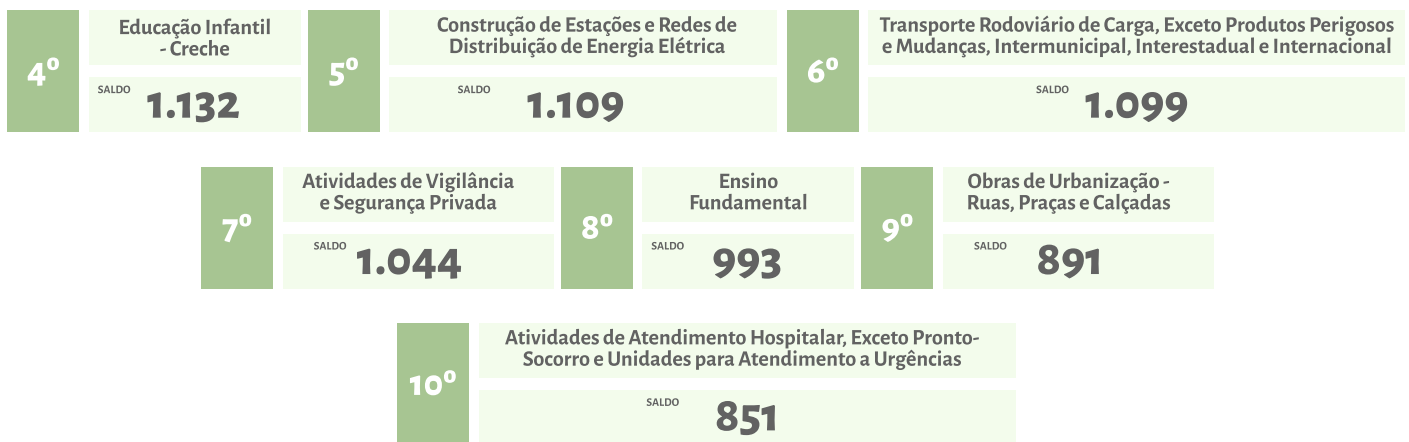

RANKING DO SALDO DE EMPREGOS FORMAIS GERADOS PELAS MPE, POR ATIVIDADE

PRINCIPAIS RESULTADOS

1º | 8.798