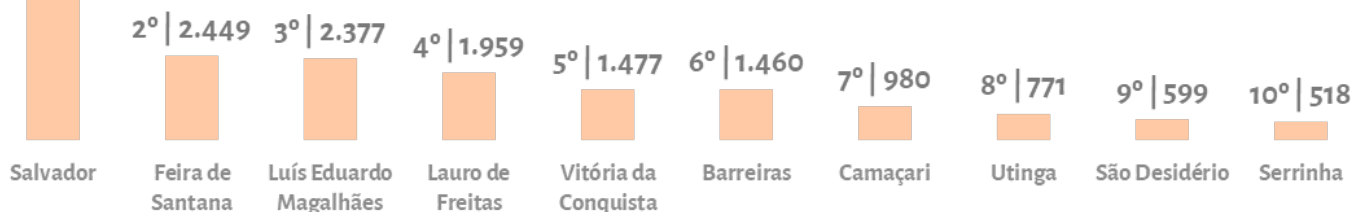

RANKING DO SALDO DE EMPREGOS FORMAIS GERADOS PELAS MPE, POR MUNICÍPIO

PRINCIPAIS MUNICÍPIOS

Fontes: CAGED e Simples Nacional

LEGENDA:

MEI: Microempreendedor Individual

MPE: Micro e Pequenas Empresas

Pequenos Negócios: MEI + MPE

SEBRAE