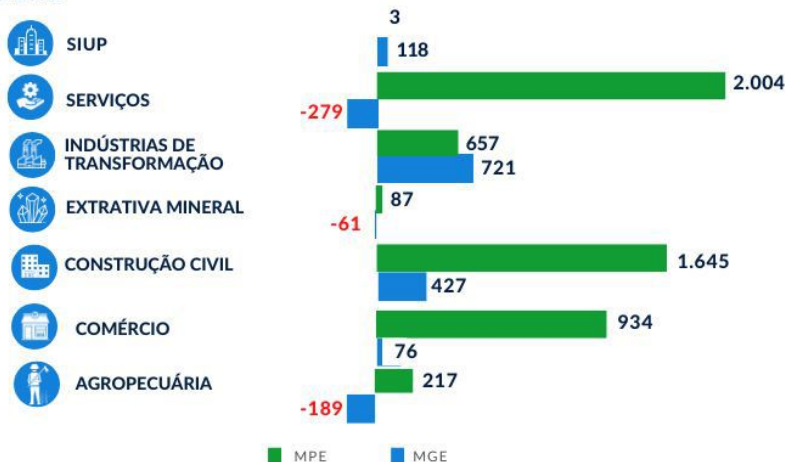

GERAÇÃO LÍQUIDA DE EMPREGOS (MPE/MGE), POR SETOR, NO ESTADO DO PARÁ, EM MAIO DE 2022