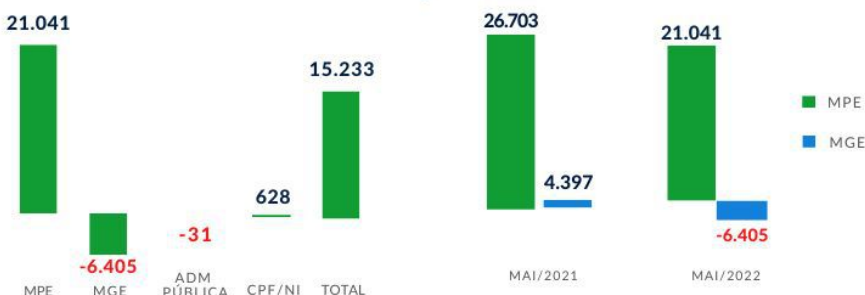

SALDO ACUMULADO DE EMPREGOS GERADOS PELAS MPE / MGE / ADMINISTRAÇÃO PÚBLICA / CPF, NO PARÁ, EM MAIO DE 2022

COMPARATIVO DO SALDO DE EMPREGOS E DESEMPREGOS GERADOS PELAS MPE/MGE, NO ESTADO DO PARÁ, DE JANEIRO A MAIO DE 2021 A 2022