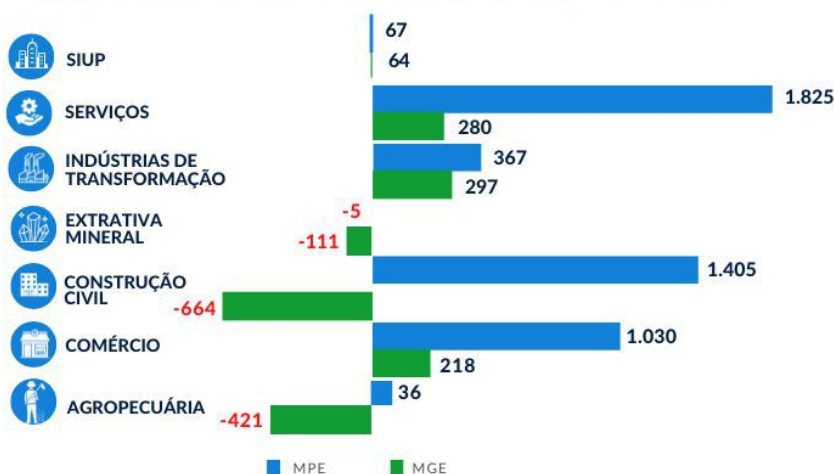

GERAÇÃO LÍQUIDA DE EMPREGOS, POR SETOR, NO PARÁ, EM ABRIL DE 2022