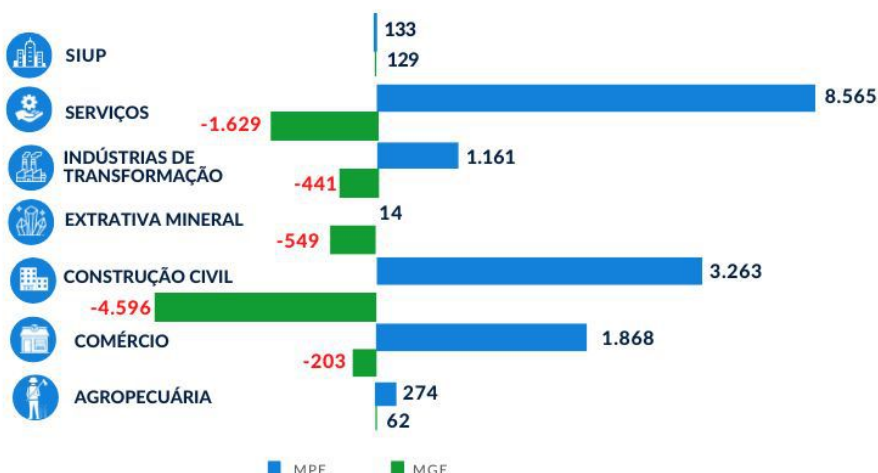

SALDO AJUSTADO DE EMPREGOS, POR SETOR, NO PARÁ, DE JANEIRO A ABRIL DE 2022

Nota técnica: informações foram obtidas do relatório: Análise do CAGED - Abril de 2022, do Sebrae Nacional, por meio do DATABRAE, no link (<https://databrae.com.br/biblioteca-estudos-pesquisas/#ambiente>)