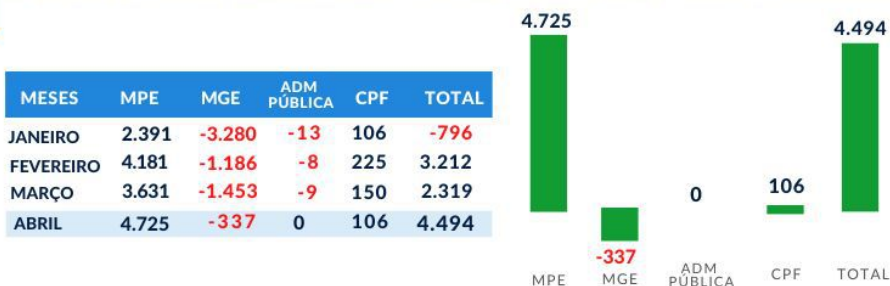

# ESTATÍSTICAS MENSAIS DO EMPREGO FORMAL ESTADO DO PARÁ

NOVO CAGED - ABRIL 2022

## SALDO DE EMPREGOS GERADOS PELAS MPE/MGE, NO ESTADO DO PARÁ, EM ABRIL DE 2022