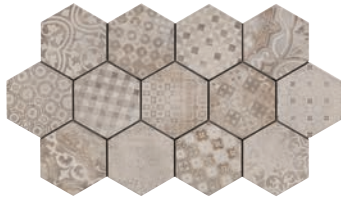

REWIND SERIES

V2
Moderate degree
of colour variation

AVAILABLE COLOURS

Argilla

Corda

Peltro

Polvere

Tabacco

Vanilla

Cementine Decor

Corda Decor

Vanilla Decor

IN-STOCK

	12"x24" 30cmx60cm Rectified	3"x11" 7cmx28cm Non-Rectified	8.25"x7.25" 21cmx18.2cm Hexagon
	MATTE		MATTE
Argilla	RARW-AR1224	RARW-AR312	RARW-ARHEX
Corda	RARW-CO1224	RARW-CO312	RARW-COHEX
Peltro	RARW-PE1224	RARW-PE312	RARW-PEHEX
Polvere	RARW-PO1224	RARW-PO312	RARW-POHEX
Tabacco	RARW-TA1224	RARW-TA312	RARW-TAHEX
Vanilla	RARW-VA1224	RARW-VA312	RARW-VAHEX