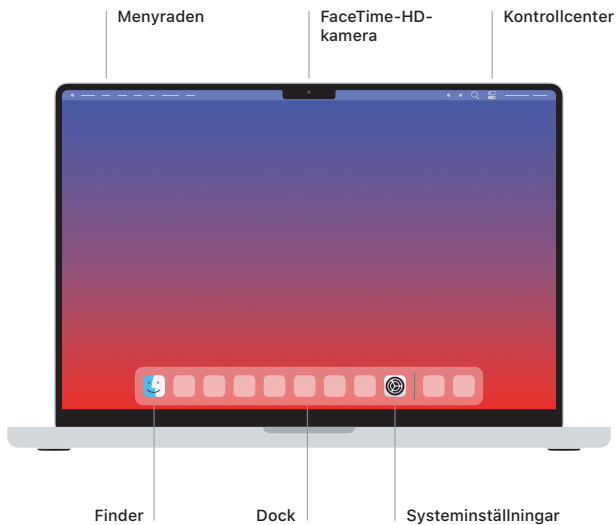

## Välkommen till din MacBook Pro

MacBook Pro startar automatiskt när du fäller upp skärmen. Inställningsassistenten hjälper dig att komma igång.

### Touch ID

Du kan använda ett fingeravtryck till att låsa upp MacBook Pro, logga in i appar direkt och betala med Apple Pay.

### Multi-Touch-styrplattegester

Dra lätt med två fingrar om du vill rulla uppåt, nedåt eller i sidled. Bläddra igenom webbsidor och dokument genom att svepa med två fingrar. Klicka med två fingrar när du vill högerklicka. Klicka och tryck sedan djupare för att klicka hårt på text och visa alternativ. Vill du veta mer väljer du Systeminställningar och klickar på Styrplatta.