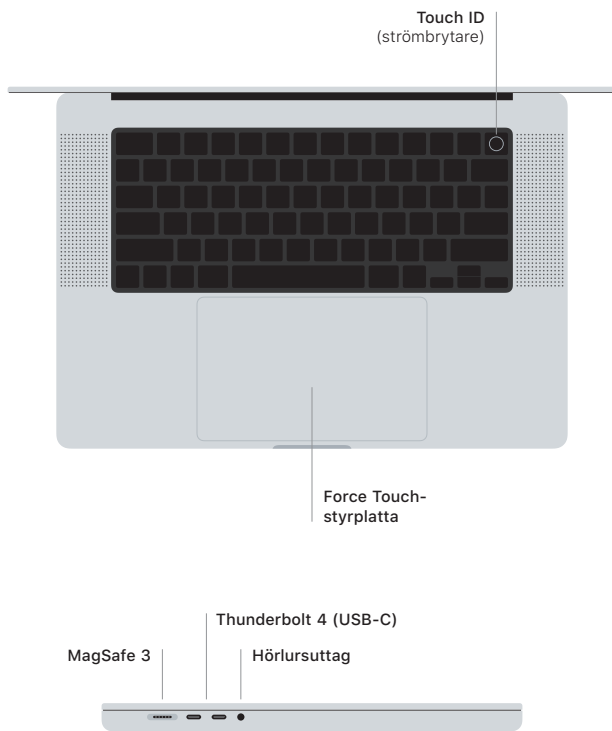

## Välkommen till din MacBook Pro

MacBook Pro startar automatiskt när du fäller upp skärmen. Inställningsassistenten hjälper dig att komma igång.

### Touch ID

Du kan använda ett fingeravtryck till att låsa upp MacBook Pro, logga in i appar direkt och betala med Apple Pay.

### Multi-Touch-styrplattegester

Dra lätt med två fingrar om du vill rulla uppåt, nedåt eller i sidled. Bläddra igenom webbsidor och dokument genom att svepa med två fingrar. Klicka med två fingrar när du vill högerklicka. Klicka och tryck sedan djupare för att klicka hårt på text och visa alternativ. Vill du veta mer väljer du Systeminställningar och klickar på Styrplatta.