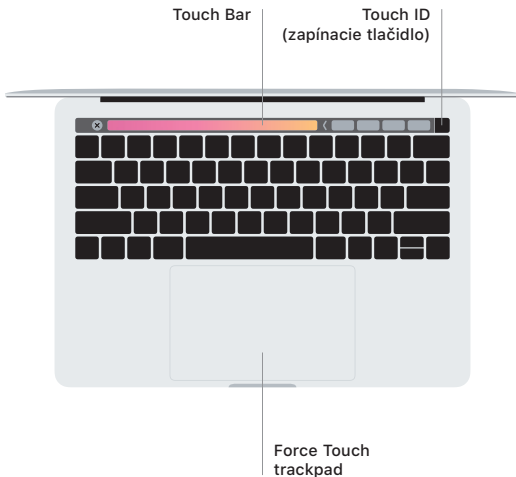

### Thunderbolt 3 (USB-C)

Slúži na nabíjanie MacBooku Pro a pripojenie externého úložiska alebo displeja.

Lišta

FaceTime  
HD kamera

Spotlight  
Ovládacie centrum

**Finder**

Poskytuje prístup  
k všetkým vašim  
súborom, priečinkom  
a apkám.

**Dock**

Uľahčuje prístup  
k najčastejšie  
používaným apkám.

**Systémové nastavenia**

Slúchadlá

## Touch Bar

Touch Bar sa mení podľa aktuálnej aplikácie a aktivity. Na Control Stripe vpravo si môžete upraviť často používané ovládacie prvky, napríklad ovládanie hlasitosti a jas. Klepnutím na  rozbalíte Control Strip. Klepnutím na  vľavo ho zatvoríte.

## Gestá Multi-Touch trackpadu

Ťahaním dvoch prstov po trackpade rolujete nahor, nadol alebo do strán. Potiahnutím dvoma prstami môžete listovať medzi webovými stránkami a dokumentmi. Kliknutie dvoma prstami funguje ako kliknutie pravým tlačidlom myši. Kliknutím na text a následným silnejším zatlačením na trackpad zobrazíte ďalšie informácie. Ak sa chcete dozvedieť viac, vyberte Systémové nastavenia v Docku a kliknite na Trackpad.