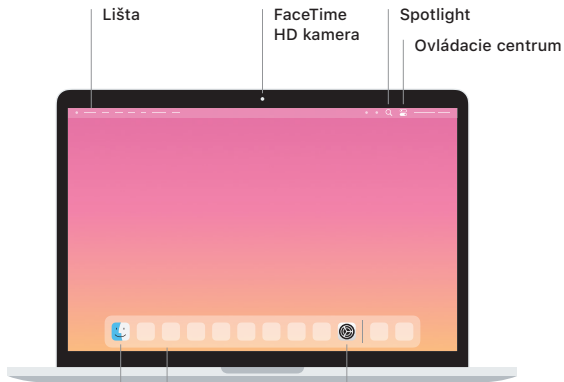

## Víta vás MacBook Pro

MacBook Pro sa automaticky spustí po otvorení displeja. Sprievodca nastavením vám pomôže s úvodným nastavením a spustením.

### Thunderbolt 3 (USB-C)

Slúži na nabíjanie MacBooku Pro a pripojenie externého úložiska alebo displeja.

Lišta

FaceTime  
HD kamera

Spotlight  
Ovládacie centrum

**Finder**

Poskytuje prístup  
k všetkým vašim  
súborom, priečinkom  
a apkám.

## Touch Bar

Touch Bar sa mení podľa aktuálnej aplikácie a aktivity. Na Control Stripe vpravo si môžete upraviť často používané ovládacie prvky, napríklad ovládanie hlasitosti a jas. Klepnutím na  rozbalíte Control Strip. Klepnutím na  vľavo ho zatvoríte.

## Gestá Multi-Touch trackpadu

Ťahaním dvoch prstov po trackpade rolujete nahor, nadol alebo do strán. Potiahnutím dvoma prstami môžete listovať medzi webovými stránkami a dokumentmi. Kliknutie dvoma prstami funguje ako kliknutie pravým tlačidlom myši. Kliknutím na text a následným silnejším zatlačením na trackpad zobrazíte ďalšie informácie. Ak sa chcete dozvedieť viac, vyberte Systémové nastavenia v Docku a kliknite na Trackpad.