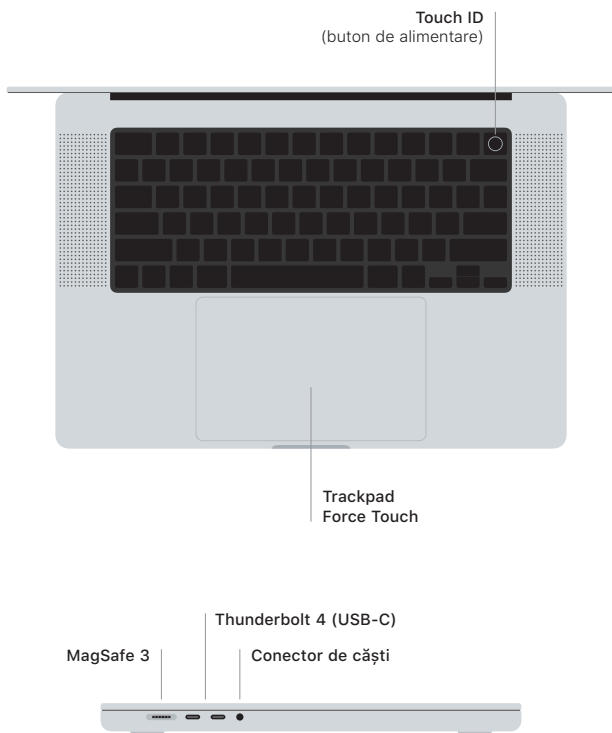

 MacBook Pro

Bun venit pe MacBook Pro

MacBook Pro pornește automat atunci când ridicați capacul. Aplicația "Asistent de configurare" vă ajută să începeți utilizarea acestuia.

Touch ID

Folosind amprenta, puteți să deblocați MacBook Pro, să vă autentificați instantaneu în aplicații și să faceți cumpărături utilizând Apple Pay.

Gesturi pe trackpadul Multi-Touch

Treceți ușor două degete pentru a derula în sus, în jos sau lateral. Glisați cu două degete pentru a parcurge rapid pagini web și documente. Faceți clic cu două degete pentru a efectua clic dreapta. Faceți clic și apoi apăsați mai profund pentru a efectua clic progresiv pe text și a vedea opțiuni. Pentru a afla mai multe, alegeți Preferințe sistem, apoi faceți clic pe Trackpad.