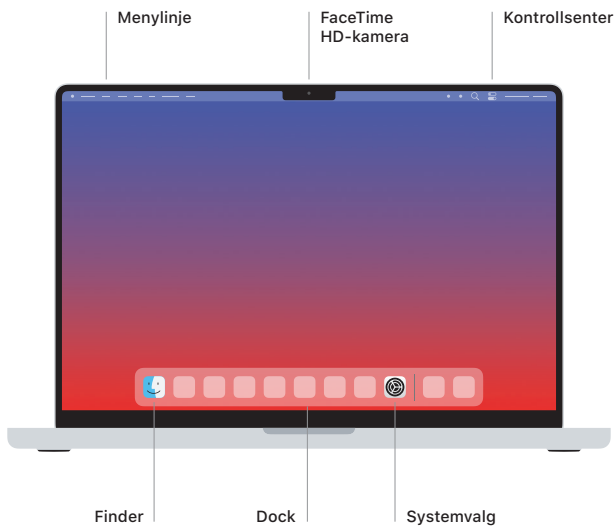

 MacBook Pro

Velkommen til MacBook Pro

MacBook Pro starter automatisk når du åpner lokket. Oppsettassistenten hjelper deg med å komme i gang.

Touch ID

Fingeravtrykket ditt kan låse opp MacBook Pro, logge på apper og utføre kjøp med Apple Pay.

Multi-Touch-styreplatebevegelser

Beveg to fingre for å rulle opp, ned eller til siden. Sveip med to fingre for å bla raskt gjennom nettsider og dokumenter. Klikk med to fingre for å høyreklikke. Klikk og trykk så hardere på teksten for å vise valg. Finn ut mer ved å velge Systemvalg og deretter klikke på Styreplate.