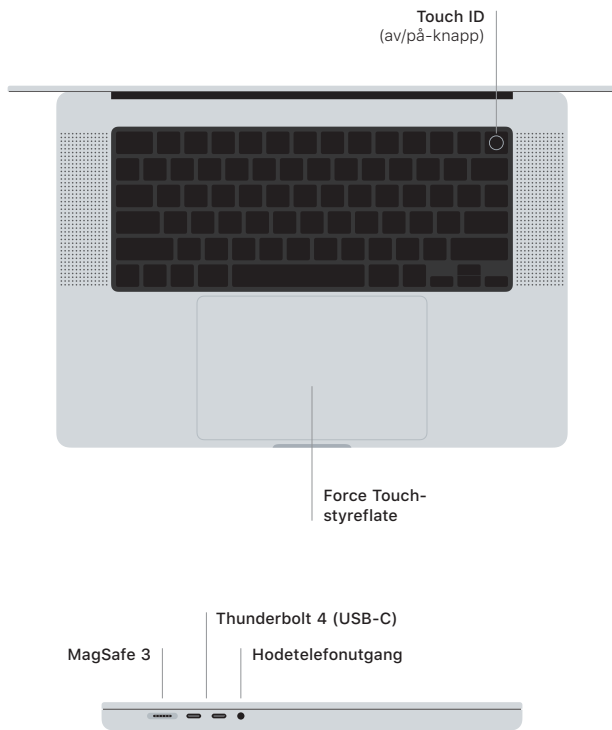

 MacBook Pro

Velkommen til MacBook Pro

MacBook Pro starter automatisk når du åpner lokket. Oppsettassistenten hjelper deg med å komme i gang.

Touch ID

Fingeravtrykket ditt kan låse opp MacBook Pro, logge på apper og utføre kjøp med Apple Pay.

Multi-Touch-styreplatebevegelser

Beveg to fingre for å rulle opp, ned eller til siden. Sveip med to fingre for å bla raskt gjennom nettsider og dokumenter. Klikk med to fingre for å høyreklikke. Klikk og trykk så hardere på teksten for å vise valg. Finn ut mer ved å velge Systemvalg og deretter klikke på Styreplate.