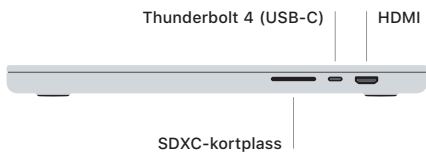

 MacBook Pro

Velkommen til MacBook Pro

MacBook Pro starter automatisk når du åpner lokket. Oppsettassistenten hjelper deg med å komme i gang.

Touch ID

Fingeravtrykket ditt kan låse opp MacBook Pro, logge på apper og utføre kjøp med Apple Pay.

Multi-Touch-styreplatebevegelser

Beveg to fingre for å rulle opp, ned eller til siden. Sveip med to fingre for å bla raskt gjennom nettsider og dokumenter. Klikk med to fingre for å høyreklikke. Klikk og trykk så hardere på teksten for å vise valg. Finn ut mer ved å velge Systemvalg og deretter klikke på Styreplate.