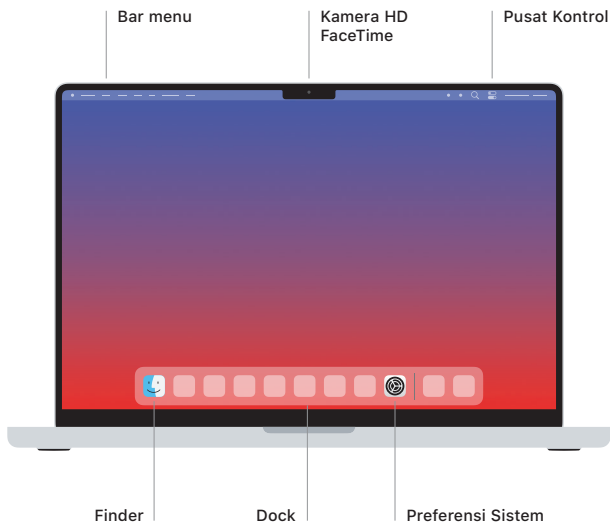

## Selamat Datang di MacBook Pro Anda

MacBook Pro dimulai secara otomatis setelah Anda membuka tutupnya. Asisten Pengaturan membantu Anda agar dapat langsung menggunakan perangkat.

### Touch ID

Sidik jari Anda dapat membuka MacBook Pro, masuk ke app secara instan, dan melakukan pembelian menggunakan Apple Pay.

### Gerakan trackpad Multi-Touch

Sapu dengan dua jari untuk menggulir ke atas, bawah, atau samping. Gesek dengan dua jari untuk membalik halaman web dan dokumen. Klik dengan dua jari untuk mengeklik kanan. Klik lalu tekan lebih kuat untuk Menekan teks dan memperlihatkan pilihan. Untuk mempelajari lebih lanjut, pilih Preferensi Sistem, lalu klik Trackpad.