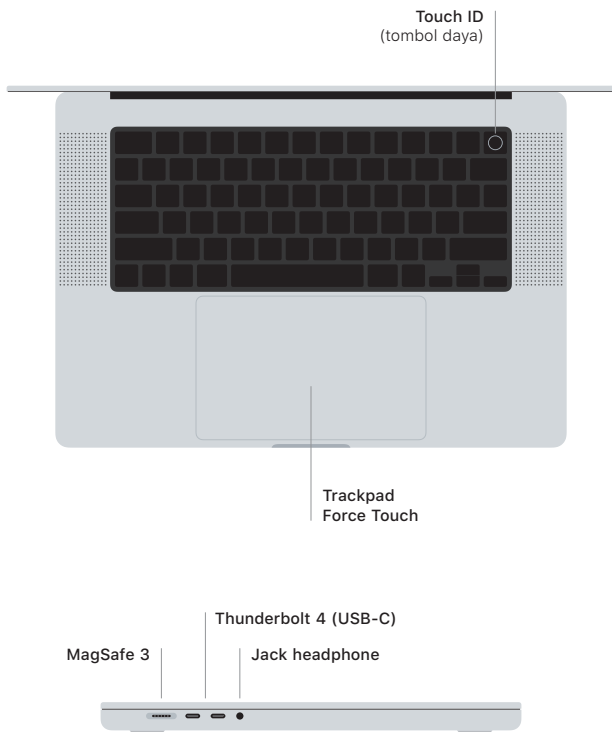

## Selamat Datang di MacBook Pro Anda

MacBook Pro dimulai secara otomatis setelah Anda membuka tutupnya. Asisten Pengaturan membantu Anda agar dapat langsung menggunakan perangkat.

### Touch ID

Sidik jari Anda dapat membuka MacBook Pro, masuk ke app secara instan, dan melakukan pembelian menggunakan Apple Pay.

### Gerakan trackpad Multi-Touch

Sapu dengan dua jari untuk menggulir ke atas, bawah, atau samping. Gesek dengan dua jari untuk membalik halaman web dan dokumen. Klik dengan dua jari untuk mengeklik kanan. Klik lalu tekan lebih kuat untuk Menekan teks dan memperlihatkan pilihan. Untuk mempelajari lebih lanjut, pilih Preferensi Sistem, lalu klik Trackpad.