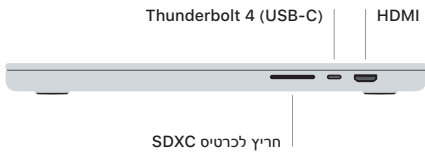

 MacBook Pro

ברוכים הבאים אל ה-MacBook Pro

ה-MacBook Pro נדלק באופן אוטומטי כאשר מרימים את המכסה.
"מדריך ההתקנה" יסייע לך בהתקנה ויכין אותך לפעולה.

Touch ID

בעזרת טביעת האצבע שלך, תוכלו לבטל את הנעילה של ה-MacBook Pro, להתחבר ליישומים באופן מיידי ולבצע רכישות באמצעות Apple Pay.

מחוות מגע של משטח Multi-touch

כדי לגלול למעלה, למטה או לצדדים, יש לבצע תנועת הברשה בשתי אצבעות. יש להחליק בשתי אצבעות כדי לעבור בין עמודי אינטרנט ומסמכים. לחץ/י בשתי אצבעות כדי לבצע לחיצה ימנית. ניתן ללחוץ ואז ללחוץ עמוק יותר כדי לבצע Force Click על מלל ולחשוף אפשרויות. לקבלת מידע נוסף, יש להיכנס אל "העדפות המערכת" וללחוץ על "משטח מגע".