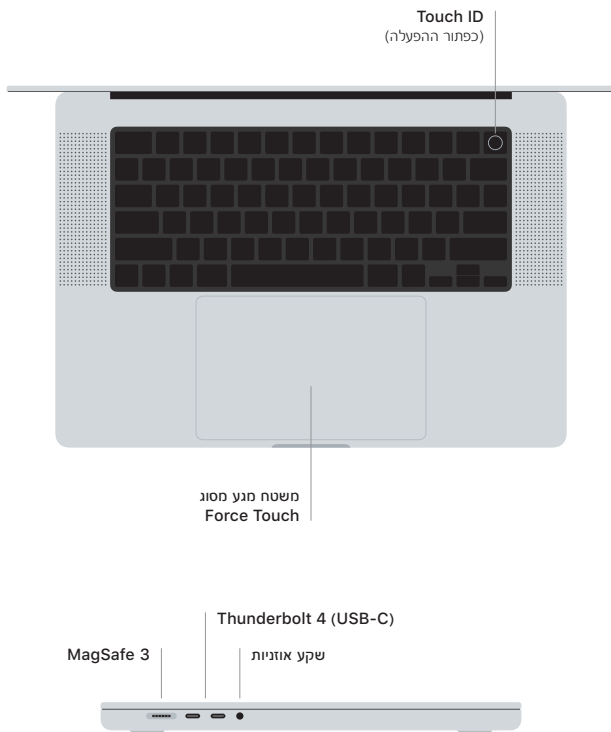

 MacBook Pro

ברוכים הבאים אל ה-MacBook Pro

ה-MacBook Pro נדלק באופן אוטומטי כאשר מרימים את המכסה.
"מדריך ההתקנה" יסייע לך בהתקנה ויכין אותך לפעולה.

Touch ID

בעזרת טביעת האצבע שלך, תוכלו לבטל את הנעילה של ה-MacBook Pro, להתחבר ליישומים באופן מיידי ולבצע רכישות באמצעות Apple Pay.

מחוות מגע של משטח Multi-touch

כדי לגלול למעלה, למטה או לצדדים, יש לבצע תנועת הברשה בשתי אצבעות. יש להחליק בשתי אצבעות כדי לעבור בין עמודי אינטרנט ומסמכים. לחץ/י בשתי אצבעות כדי לבצע לחיצה ימנית. ניתן ללחוץ ואז ללחוץ עמוק יותר כדי לבצע Force Click על מלל ולחשוף אפשרויות. לקבלת מידע נוסף, יש להיכנס אל "העדפות המערכת" וללחוץ על "משטח מגע".