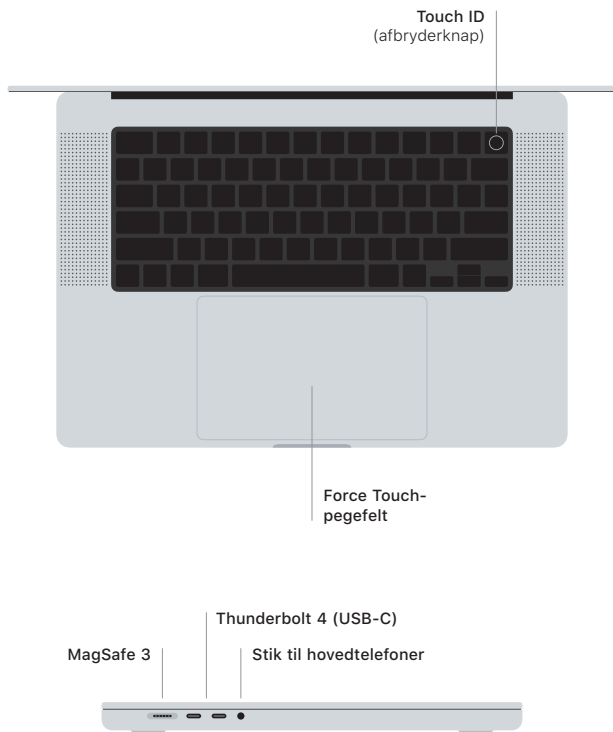

 MacBook Pro

Velkommen til MacBook Pro

MacBook Pro starter automatisk, når du slår skærmen op. Indstillingsassistenten hjælper dig med at komme i gang.

Touch ID

Med dit fingeraftryk kan du låse MacBook Pro op, logge hurtigt ind i apps og foretage køb med Apple Pay.

Multi-Touch-bevægelser på pegefeltet

Stryg med fingre for at rulle opad, nedad eller til siderne. Skub med to fingre for at bladre gennem websider og dokumenter. Klik med to fingre for at højreklikke. Klik, og tryk derefter hårdere for at udføre et hårdt klik på tekst, så der vises muligheder. Du kan læse mere, hvis du åbner Systemindstillinger og klikker på Pegefelt.