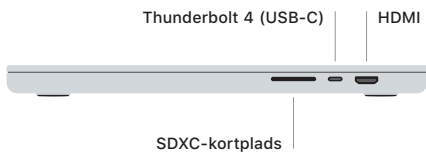

 MacBook Pro

Velkommen til MacBook Pro

MacBook Pro starter automatisk, når du slår skærmen op. Indstillingsassistenten hjælper dig med at komme i gang.

Touch ID

Med dit fingeraftryk kan du låse MacBook Pro op, logge hurtigt ind i apps og foretage køb med Apple Pay.

Multi-Touch-bevægelser på pegefeltet

Stryg med fingre for at rulle opad, nedad eller til siderne. Skub med to fingre for at bladre gennem websider og dokumenter. Klik med to fingre for at højreklikke. Klik, og tryk derefter hårdere for at udføre et hårdt klik på tekst, så der vises muligheder. Du kan læse mere, hvis du åbner Systemindstillinger og klikker på Pegefelt.