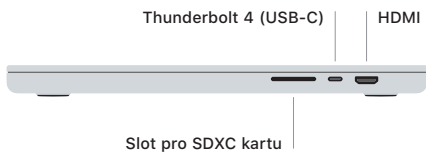

 MacBook Pro

Vítá vás váš MacBook Pro

MacBook Pro se spustí automaticky, jakmile zvednete víko. S jeho uvedením do provozu vám pomůže Průvodce nastavením.

Touch ID

Otiskem prstu můžete odemknout MacBook Pro, rychle se přihlašovat do aplikací nebo také nakupovat pomocí Apple Pay.

Gesta na trackpadu Multi-Touch

Pohybem dvou prstů můžete posouvat zobrazený obsah nahoru, dolů nebo do stran. Přejížděním dvěma prsty můžete listovat webovými stránkami a dokumenty. Kliknutím dvěma prsty nahradíte kliknutí pravým tlačítkem myši. Kliknutím a následným silnějším přitlačením prstu na text zobrazíte dostupné volby. Chcete-li se dozvědět více, vyberte Předvolby systému a klikněte na Trackpad.