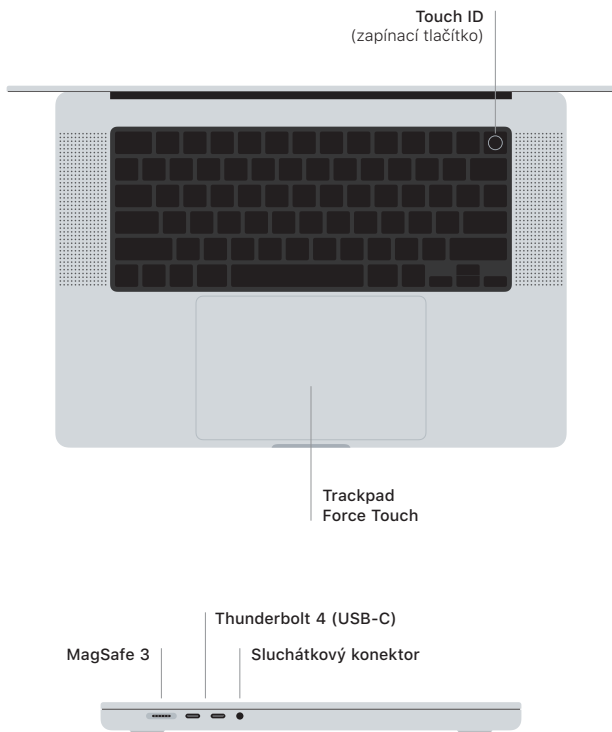

 MacBook Pro

Vítá vás váš MacBook Pro

MacBook Pro se spustí automaticky, jakmile zvednete víko. S jeho uvedením do provozu vám pomůže Průvodce nastavením.

Touch ID

Otiskem prstu můžete odemknout MacBook Pro, rychle se přihlašovat do aplikací nebo také nakupovat pomocí Apple Pay.

Gesta na trackpadu Multi-Touch

Pohybem dvou prstů můžete posouvat zobrazený obsah nahoru, dolů nebo do stran. Přejížděním dvěma prsty můžete listovat webovými stránkami a dokumenty. Kliknutím dvěma prsty nahradíte kliknutí pravým tlačítkem myši. Kliknutím a následným silnějším přitlačením prstu na text zobrazíte dostupné volby. Chcete-li se dozvědět více, vyberte Předvolby systému a klikněte na Trackpad.