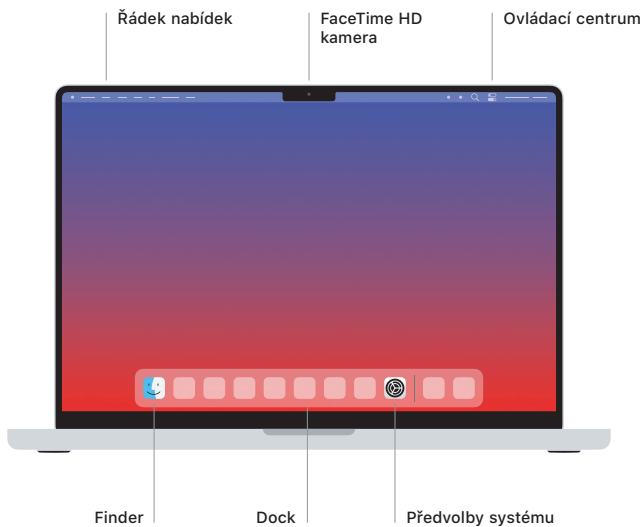

 MacBook Pro

Vítá vás váš MacBook Pro

MacBook Pro se spustí automaticky, jakmile zvednete víko. S jeho uvedením do provozu vám pomůže Průvodce nastavením.

Touch ID

Otiskem prstu můžete odemknout MacBook Pro, rychle se přihlašovat do aplikací nebo také nakupovat pomocí Apple Pay.

Gesta na trackpadu Multi-Touch

Pohybem dvou prstů můžete posouvat zobrazený obsah nahoru, dolů nebo do stran. Přejížděním dvěma prsty můžete listovat webovými stránkami a dokumenty. Kliknutím dvěma prsty nahradíte kliknutí pravým tlačítkem myši. Kliknutím a následným silnějším přitlačením prstu na text zobrazíte dostupné volby. Chcete-li se dozvědět více, vyberte Předvolby systému a klikněte na Trackpad.