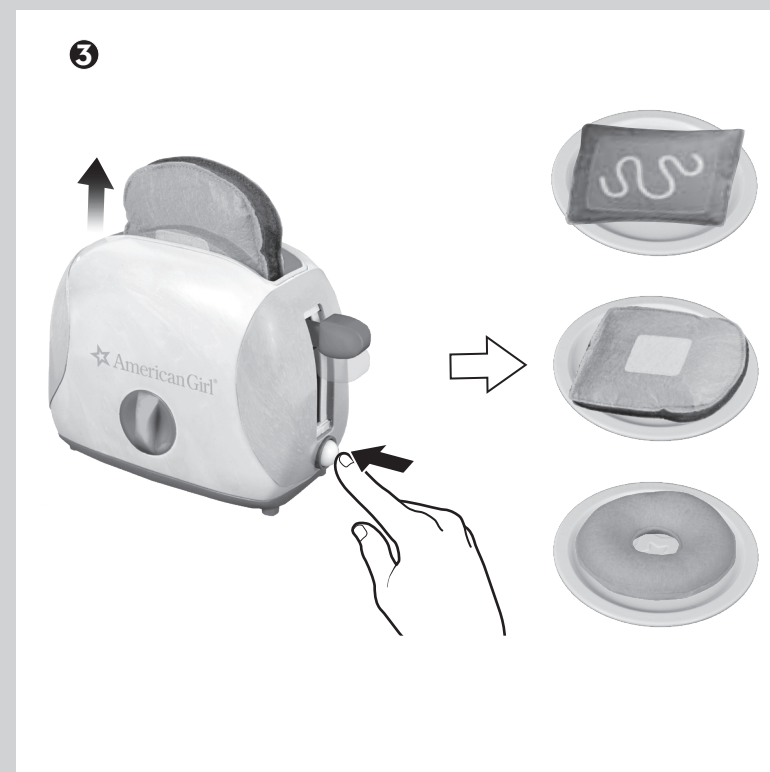

American Girl®

Breakfast for Bitty™ Set

Petit-déjeuner pour ensemble Bitty

Contains

- 1 toaster
- 1 frying pan
- 2 plates
- 1 spatula
- 1 placemat
- 1 bagel
- 1 piece of toast
- 1 toaster pastry
- 1 egg

Contient

- 1 grille-pain
- 1 poêle à frire
- 2 assiettes
- 1 spatule
- 1 napperon
- 1 bagel
- 1 morceau de rôtie
- 1 pâtisserie pour grille-pain
- 1 œuf

© 2022 American Girl. American Girl and associated trademarks are owned by American Girl, LLC. American Girl ainsi que les marques et designs y afférents appartiennent à American Girl, LLC. Retain this address for future reference: American Girl, 8400 Fairway Place, Middleton, WI 53562, U.S.A. Conserver ces informations pour s'y référer en cas de besoin. American Girl Canada, 8400 Fairway Place, Middleton, WI 53562, U.S.A. Manufactured, imported or distributed by: Mattel Europa B.V., Gondel 1, 1186 MJ Amstelveen, Nederland. Mattel U.K. Limited, The Porter Building, 1 Brunel Way, Slough SL1 1FQ, UK.

americangirl.com/service

HGW08-2B70
1101575113-2LB

Keep these instructions for future reference as they contain important information.
Ces instructions contiennent des informations importantes.
Conservez-les pour pouvoir vous y reporter ultérieurement, si nécessaire.

18M+

4 Rear

1 Cover

2 Rear

3 Rear