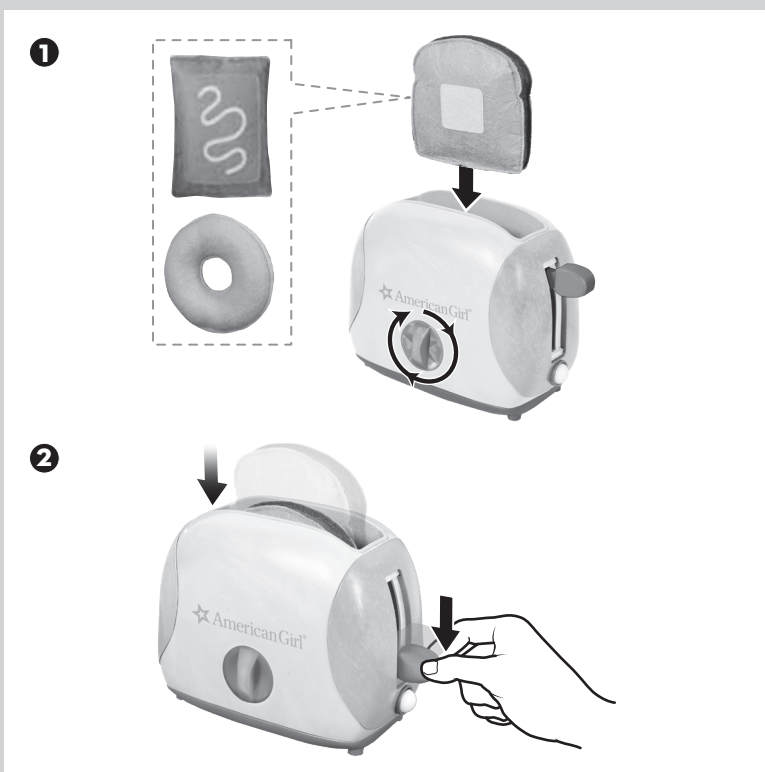

American Girl®

Breakfast for Bitty™ Set

Petit-déjeuner pour ensemble Bitty

Contains

- 1 toaster
- 1 frying pan
- 2 plates
- 1 spatula
- 1 placemat
- 1 bagel
- 1 piece of toast
- 1 toaster pastry
- 1 egg

Contient

- 1 grille-pain
- 1 poêle à frire
- 2 assiettes
- 1 spatule
- 1 napperon
- 1 bagel
- 1 morceau de rôtie
- 1 pâtisserie pour grille-pain
- 1 œuf

© 2022 American Girl. American Girl and associated trademarks are owned by American Girl, LLC. American Girl ainsi que les marques et designs y afférents appartiennent à American Girl, LLC. Retain this address for future reference: American Girl, 8400 Fairway Place, Middleton, WI 53562, U.S.A. Conserver ces informations pour s'y référer en cas de besoin. American Girl Canada, 8400 Fairway Place, Middleton, WI 53562, U.S.A. Manufactured, imported or distributed by: Mattel Europa B.V., Gondel 1, 1186 MJ Amstelveen, Nederland. Mattel U.K. Limited, The Porter Building, 1 Brunel Way, Slough SL1 1FQ, UK.

americangirl.com/service

HGW08-2B70
1101575113-2LB

Keep these instructions for future reference as they contain important information.
Ces instructions contiennent des informations importantes.
Conservez-les pour pouvoir vous y reporter ultérieurement, si nécessaire.

18M+

4 Rear

1 Cover

2 Rear

3 Rear